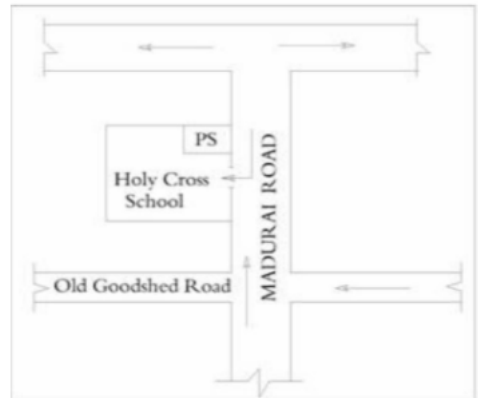

Google Map View

Polling Station Building Front View

Polling Station Front View

Cad View

Key MAP View

1 பெயர் : செல்வராஜ் - தந்தையின் பெயர்: முத்துசாமி - வீட்டு எண் : 1 வயது : 51 பாலினம் : ஆண் Photo is available	WRC1500602	2 பெயர் : அன்னலெட்சுமி - கணவர் பெயர்: செல்வராஜ் - வீட்டு எண் : 1 வயது : 41 பாலினம் : பெண் Photo is available	DVG1633460	3 பெயர் : மோகனசுந்தரி - தந்தையின் பெயர்: பழனி - வீட்டு எண் : 1 வயது : 37 பாலினம் : பெண் Photo is available	WRC0737924
4 பெயர் : வளர்மதி - கணவர் பெயர்: சேகர் - வீட்டு எண் : 2 வயது : 45 பாலினம் : பெண் Photo is available	DVG0892299	5 பெயர் : ஜோதி - கணவர் பெயர்: சேகர் - வீட்டு எண் : 2 வயது : 43 பாலினம் : பெண் Photo is available	DVG1633452	6 பெயர் : திவ்யா தந்தையின் பெயர்: மோகன் வீட்டு எண் : 2-6-3 வயது : 35 பாலினம் : பெண் Photo is available	WRC0216424
7 பெயர் : நாகராஜ் - தந்தையின் பெயர்: இராமசாமி - வீட்டு எண் : 3 வயது : 69 பாலினம் : ஆண் Photo is available	WRC1500628	8 பெயர் : சாந்தி - கணவர் பெயர்: நாகராஜ் - வீட்டு எண் : 3 வயது : 61 பாலினம் : பெண் Photo is available	WRC1500636	9 பெயர் : விக்னேஷ்குதன் - தந்தையின் பெயர்: நாகராஜ் - வீட்டு எண் : 3 வயது : 41 பாலினம் : ஆண் Photo is available	DVG1633940
10 பெயர் : மருதமுத்து - தந்தையின் பெயர்: செல்வராஜ் - வீட்டு எண் : 3 வயது : 34 பாலினம் : ஆண் Photo is available	WRC0594010	11 பெயர் : மகேஸ்வரி - தந்தையின் பெயர்: செல்வராஜ் - வீட்டு எண் : 3 வயது : 32 பாலினம் : பெண் Photo is available	WRC0594028	12 பெயர் : வனஜா - கணவர் பெயர்: விக்னேஷ் சுதன் - வீட்டு எண் : 3 வயது : 30 பாலினம் : பெண் Photo is available	WRC1145382
13 பெயர் : தனலெட்சுமி - கணவர் பெயர்: குமார் - வீட்டு எண் : 3-1 வயது : 45 பாலினம் : பெண் Photo is available	DVG1634385	14 பெயர் : பிச்சை - தந்தையின் பெயர்: மொய்யப்பக்கோனார் - வீட்டு எண் : 3-2 வயது : 53 பாலினம் : ஆண் Photo is available	DVG1636067	15 பெயர் : கண்ணியம்மாள் - கணவர் பெயர்: மோகன் - வீட்டு எண் : 3-3 வயது : 59 பாலினம் : பெண் Photo is available	WRC1500644
16 பெயர் : தனபால் - தந்தையின் பெயர்: மோகன் - வீட்டு எண் : 3-3 வயது : 41 பாலினம் : ஆண் Photo is available	DVG1635473	17 பெயர் : குமார் தந்தையின் பெயர்: செல்லப்பன் வீட்டு எண் : 3/5 வயது : 55 பாலினம் : ஆண் Photo is available	WRC1439371	Q 18 பெயர் : திருஞானம் - தந்தையின் பெயர்: பெரியசாமி வீட்டு எண் : 4-1 வயது : 59 பாலினம் : ஆண் Photo is available	DVG5065651
19 பெயர் : சரோஜா - கணவர் பெயர்: பெரியசாமி - வீட்டு எண் : 5 வயது : 59 பாலினம் : பெண் Photo is available	WRC1500651	20 பெயர் : மகேஸ்வரி - தந்தையின் பெயர்: பெரியசாமி - வீட்டு எண் : 5 வயது : 41 பாலினம் : பெண் Photo is available	DVG1635812	21 பெயர் : சத்யா - தந்தையின் பெயர்: பெரியசாமி - வீட்டு எண் : 5 வயது : 41 பாலினம் : பெண் Photo is available	DVG1633866
22 பெயர் : கிருஷ்ணவேணி - கணவர் பெயர்: பழனியப்பன் - வீட்டு எண் : 5-1 வயது : 59 பாலினம் : பெண் Photo is available	DVG1635796	23 பெயர் : இராதாகிருஷ்ணன் - தந்தையின் பெயர்: காளிமுத்து - வீட்டு எண் : 5-2 வயது : 46 பாலினம் : ஆண் Photo is available	DVG1635879	24 பெயர் : விஜயா - கணவர் பெயர்: பாலசுப்ரமணியன் - வீட்டு எண் : 5-5 வயது : 39 பாலினம் : பெண் Photo is available	WRC1120849
25 பெயர் : செல்வராஜ் - தந்தையின் பெயர்: பழனியப்பன் - வீட்டு எண் : 6 வயது : 61 பாலினம் : ஆண் Photo is available	DVG1633569	26 பெயர் : நாச்சுமான் - கணவர் பெயர்: கதிர்வடிவேல் - வீட்டு எண் : 6 வயது : 54 பாலினம் : பெண் Photo is available	WRC0235671	27 பெயர் : தெய்வானை - கணவர் பெயர்: முனியாண்டி - வீட்டு எண் : 6 வயது : 53 பாலினம் : பெண் Photo is available	DVG1633825
28 பெயர் : லெட்சுமி - கணவர் பெயர்: செல்வராஜ் - வீட்டு எண் : 6 வயது : 49 பாலினம் : பெண் Photo is available	DVG1633809	29 பெயர் : குமார் - தந்தையின் பெயர்: சுப்பையா - வீட்டு எண் : 6 வயது : 44 பாலினம் : ஆண் Photo is available	WRC0861971	30 பெயர் : பெருமாள் - தந்தையின் பெயர்: பரமசிவம் - வீட்டு எண் : 6 வயது : 38 பாலினம் : ஆண் Photo is available	WRC0494849