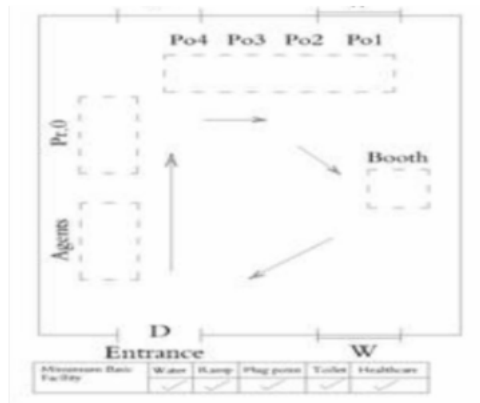

Google Map View

Polling Station Building Front View

Polling Station Front View

Cad View

Key MAP View

1 பெயர் : செல்வராஜ் - தந்தையின் பெயர்: முத்துசாமி - வீட்டு எண் : 1 வயது : 51 பாலினம் : ஆண் Photo is available	WRC1500602	2 பெயர் : அன்னலெட்சுமி - கணவர் பெயர்: செல்வராஜ் - வீட்டு எண் : 1 வயது : 41 பாலினம் : பெண் Photo is available	DVG1633460	3 பெயர் : மோகனசுந்தரி - தந்தையின் பெயர்: பழனி - வீட்டு எண் : 1 வயது : 37 பாலினம் : பெண் Photo is available	WRC0737924
4 பெயர் : வளர்மதி - கணவர் பெயர்: சேகர் - வீட்டு எண் : 2 வயது : 45 பாலினம் : பெண் Photo is available	DVG0892299	5 பெயர் : ஜோதி - கணவர் பெயர்: சேகர் - வீட்டு எண் : 2 வயது : 43 பாலினம் : பெண் Photo is available	DVG1633452	6 பெயர் : திவ்யா தந்தையின் பெயர்: மோகன் வீட்டு எண் : 2-6-3 வயது : 35 பாலினம் : பெண் Photo is available	WRC0216424
7 பெயர் : நாகராஜ் - தந்தையின் பெயர்: இராமசாமி - வீட்டு எண் : 3 வயது : 69 பாலினம் : ஆண் Photo is available	WRC1500628	8 பெயர் : சாந்தி - கணவர் பெயர்: நாகராஜ் - வீட்டு எண் : 3 வயது : 61 பாலினம் : பெண் Photo is available	WRC1500636	9 பெயர் : விக்னேஷ்குதன் - தந்தையின் பெயர்: நாகராஜ் - வீட்டு எண் : 3 வயது : 41 பாலினம் : ஆண் Photo is available	DVG1633940
10 பெயர் : மருதமுத்து - தந்தையின் பெயர்: செல்வராஜ் - வீட்டு எண் : 3 வயது : 34 பாலினம் : ஆண் Photo is available	WRC0594010	11 பெயர் : மகேஸ்வரி - தந்தையின் பெயர்: செல்வராஜ் - வீட்டு எண் : 3 வயது : 32 பாலினம் : பெண் Photo is available	WRC0594028	12 பெயர் : வனஜா - கணவர் பெயர்: விக்னேஷ் சுதன் - வீட்டு எண் : 3 வயது : 30 பாலினம் : பெண் Photo is available	WRC1145382
13 பெயர் : தனலெட்சுமி - கணவர் பெயர்: குமார் - வீட்டு எண் : 3-1 வயது : 45 பாலினம் : பெண் Photo is available	DVG1634385	14 பெயர் : பிச்சை - தந்தையின் பெயர்: மொய்யப்பக்கோனார் - வீட்டு எண் : 3-2 வயது : 53 பாலினம் : ஆண் Photo is available	DVG1636067	15 பெயர் : கண்ணியம்மாள் - கணவர் பெயர்: மோகன் - வீட்டு எண் : 3-3 வயது : 59 பாலினம் : பெண் Photo is available	WRC1500644
16 பெயர் : தனபால் - தந்தையின் பெயர்: மோகன் - வீட்டு எண் : 3-3 வயது : 41 பாலினம் : ஆண் Photo is available	DVG1635473	17 பெயர் : குமார் தந்தையின் பெயர்: செல்லப்பன் வீட்டு எண் : 3/5 வயது : 55 பாலினம் : ஆண் Photo is available	WRC1439371	Q 18 பெயர் : திருஞானம் - தந்தையின் பெயர்: பெரியசாமி வீட்டு எண் : 4-1 வயது : 59 பாலினம் : ஆண் Photo is available	DVG5065651
19 பெயர் : சரோஜா - கணவர் பெயர்: பெரியசாமி - வீட்டு எண் : 5 வயது : 59 பாலினம் : பெண் Photo is available	WRC1500651	20 பெயர் : மகேஸ்வரி - தந்தையின் பெயர்: பெரியசாமி - வீட்டு எண் : 5 வயது : 41 பாலினம் : பெண் Photo is available	DVG1635812	21 பெயர் : சத்யா - தந்தையின் பெயர்: பெரியசாமி - வீட்டு எண் : 5 வயது : 41 பாலினம் : பெண் Photo is available	DVG1633866
22 பெயர் : கிருஷ்ணவேணி - கணவர் பெயர்: பழனியப்பன் - வீட்டு எண் : 5-1 வயது : 59 பாலினம் : பெண் Photo is available	DVG1635796	23 பெயர் : இராதாகிருஷ்ணன் - தந்தையின் பெயர்: காளிமுத்து - வீட்டு எண் : 5-2 வயது : 46 பாலினம் : ஆண் Photo is available	DVG1635879	24 பெயர் : விஜயா - கணவர் பெயர்: பாலசுப்ரமணியன் - வீட்டு எண் : 5-5 வயது : 39 பாலினம் : பெண் Photo is available	WRC1120849
25 பெயர் : செல்வராஜ் - தந்தையின் பெயர்: பழனியப்பன் - வீட்டு எண் : 6 வயது : 61 பாலினம் : ஆண் Photo is available	DVG1633569	26 பெயர் : நாச்சுமான் - கணவர் பெயர்: கதிர்வடிவேல் - வீட்டு எண் : 6 வயது : 54 பாலினம் : பெண் Photo is available	WRC0235671	27 பெயர் : தெய்வானை - கணவர் பெயர்: முனியாண்டி - வீட்டு எண் : 6 வயது : 53 பாலினம் : பெண் Photo is available	DVG1633825
28 பெயர் : லெட்சுமி - கணவர் பெயர்: செல்வராஜ் - வீட்டு எண் : 6 வயது : 49 பாலினம் : பெண் Photo is available	DVG1633809	29 பெயர் : குமார் - தந்தையின் பெயர்: சுப்பையா - வீட்டு எண் : 6 வயது : 44 பாலினம் : ஆண் Photo is available	WRC0861971	30 பெயர் : பெருமாள் - தந்தையின் பெயர்: பரமசிவம் - வீட்டு எண் : 6 வயது : 38 பாலினம் : ஆண் Photo is available	WRC0494849