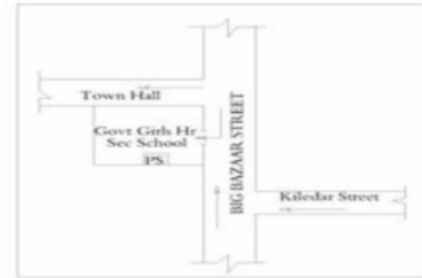

Google Map View

Polling Station Building Front View

Polling Station Front View

Cad View

Key MAP View

சட்டமன்றத் தொகுதியின் எண் மற்றும் பெயர் : 141-திருச்சிராப்பள்ளி(கிழக்கு)  
பிரிவு எண் மற்றும் பெயர் 1-திருச்சிராப்பள்ளி மாநகராட்சி, வார்டு 14 சின்னசெளக்