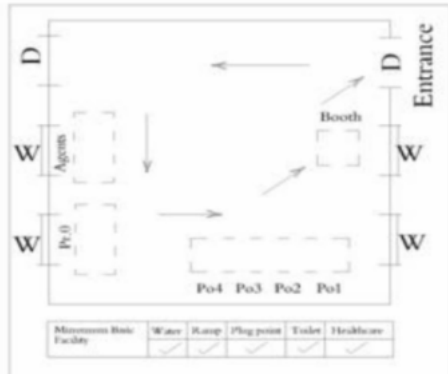

வாக்காளர் பதிவு அலுவலரின்
கையொப்பம்

Nazri Naksha

Google Map View

Polling Station Building Front View

Polling Station Front View

Cad View

Key MAP View

| | | | | | |
|--|----------------------------------|--|----------------------------------|--|----------------------------------|
| 1 பெயர் : அறுமுகம் - தந்தையின் பெயர்: வேலு - வீட்டு எண் : 1 வயது : 33 பாலினம் : ஆண் | WRC0496521 Photo is available | 2 பெயர் : சாந்தி - கணவர் பெயர்: கோபாலன் - வீட்டு எண் : 2 வயது : 64 பாலினம் : பெண் | WRC1503101 Photo is available | 3 பெயர் : முருகேசன் - தந்தையின் பெயர்: கோபாலன் - வீட்டு எண் : 2 வயது : 45 பாலினம் : ஆண் | DVG1842673 Photo is available |
| 4 பெயர் : தேவசாயி - தந்தையின் பெயர்: கோபாலன் - வீட்டு எண் : 2 வயது : 40 பாலினம் : ஆண் | DVG2520294 Photo is available | 5 பெயர் : காஞ்சனா - கணவர் பெயர்: முருகேசன் - வீட்டு எண் : 2 வயது : 38 பாலினம் : பெண் | WRC0254896 Photo is available | 6 பெயர் : ஜெயந்தி - தந்தையின் பெயர்: கோபாலன் - வீட்டு எண் : 2 வயது : 32 பாலினம் : பெண் | WRC0865667 Photo is available |
| 7 பெயர் : பூர் தியாகராஜன் - தந்தையின் பெயர்: முத்துமாணிக்கம் - வீட்டு எண் : 2-2A வயது : 33 பாலினம் : ஆண் | WRC0741447 Photo is available | 8 பெயர் : செல்வகுமார் - தந்தையின் பெயர்: சங்கரன் - வீட்டு எண் : 3 வயது : 46 பாலினம் : ஆண் | WRC0481416 Photo is available | 9 பெயர் : சுலோட்சனா - கணவர் பெயர்: வசந்தகுமார் - வீட்டு எண் : 3 வயது : 42 பாலினம் : பெண் | KFS4254926 Photo is available |
| 10 பெயர் : ரம்யா - கணவர் பெயர்: செல்வகுமார் - வீட்டு எண் : 3 வயது : 37 பாலினம் : பெண் | WRC0481523 Photo is available | 11 பெயர் : ஹரிஹரன் - தந்தையின் பெயர்: பார்வதி - வீட்டு எண் : 3-1 வயது : 31 பாலினம் : ஆண் | WRC0832584 Photo is available | 12 பெயர் : லெக்ஷ்மி நாராயணன் - தந்தையின் பெயர்: தனபால் - வீட்டு எண் : 3B வயது : 32 பாலினம் : ஆண் | WRC1136373 Photo is available |
| 13 பெயர் : பிரியா கணவர் பெயர்: பிரசன்னா வீட்டு எண் : 3B வயது : 28 பாலினம் : பெண் | WRC1372333 Photo is available | 14 பெயர் : முருகானந்தம் - தந்தையின் பெயர்: முத்துவேல் - வீட்டு எண் : 3-C வயது : 52 பாலினம் : ஆண் | WRC1029107 Photo is available | 15 பெயர் : பாணு - கணவர் பெயர்: முருகானந்தம் - வீட்டு எண் : 3-C வயது : 40 பாலினம் : பெண் | WRC0961888 Photo is available |
| 16 பெயர் : ராஜகோபால் - தந்தையின் பெயர்: கனகசபாபதி - வீட்டு எண் : 4 வயது : 68 பாலினம் : ஆண் | DVG5025846 Photo is available | 17 பெயர் : பூங்கொடி - கணவர் பெயர்: ராஜகோபால் - வீட்டு எண் : 4 வயது : 62 பாலினம் : பெண் | DVG5025952 Photo is available | 18 பெயர் : கார்த்திகா தந்தையின் பெயர்: ராஜகோபால் வீட்டு எண் : 4 வயது : 37 பாலினம் : பெண் | WRC0185637 Photo is available |
| 19 பெயர் : ஹரிஹரசுதன் - தந்தையின் பெயர்: ராஜகோபால் - வீட்டு எண் : 4 வயது : 30 பாலினம் : ஆண் | WRC1106079 Photo is available | 20 பெயர் : ராமலிங்கம் - தந்தையின் பெயர்: கோவிந்தராஜ் - வீட்டு எண் : 4-1 வயது : 52 பாலினம் : ஆண் | WRC0038521 Photo is available | 21 பெயர் : கிருஷ்ணன் - தந்தையின் பெயர்: கோவிந்தராஜ் - வீட்டு எண் : 4-1 வயது : 46 பாலினம் : ஆண் | WRC0038513 Photo is available |
| 22 பெயர் : கார்த்திகேயன் - தந்தையின் பெயர்: கோவிந்தராஜ் - வீட்டு எண் : 4-1 வயது : 43 பாலினம் : ஆண் | WRC0038539 Photo is available | 23 பெயர் : மோகன்ராஜ் - தந்தையின் பெயர்: ராஜகோபால் - வீட்டு எண் : 5 வயது : 62 பாலினம் : ஆண் | DVG5072640 Photo is available | 24 பெயர் : ரெங்கநாயகி - கணவர் பெயர்: மோகன்ராஜ் - வீட்டு எண் : 5 வயது : 60 பாலினம் : பெண் | DVG5072657 Photo is available |
| 25 பெயர் : லெட்சுமணன் - தந்தையின் பெயர்: மோகன்ராஜ் - வீட்டு எண் : 5 வயது : 40 பாலினம் : ஆண் | DVG1842194 Photo is available | 26 பெயர் : ஸ்ரீபேஷ் தந்தையின் பெயர்: குப்புசாமி வீட்டு எண் : 5 வயது : 23 பாலினம் : ஆண் | WRC1844331 Photo is available | 27 பெயர் : கு ரா ஜனனி தந்தையின் பெயர்: குப்புசாமி வீட்டு எண் : 5 வயது : 21 பாலினம் : பெண் | WRC2129229 Photo is available |
| 28 பெயர் : ராமசாமி தந்தையின் பெயர்: முத்துசாமி வீட்டு எண் : 7 வயது : 47 பாலினம் : ஆண் | WRC2046589 Photo is available | 29 பெயர் : நம்பி - தந்தையின் பெயர்: கோதண்டபாணி - வீட்டு எண் : 7/56 வயது : 50 பாலினம் : ஆண் | WRC0064022 Photo is available | 30 பெயர் : கிரிஜா - கணவர் பெயர்: நம்பி - வீட்டு எண் : 7/56 வயது : 45 பாலினம் : பெண் | WRC0064030 Photo is available |