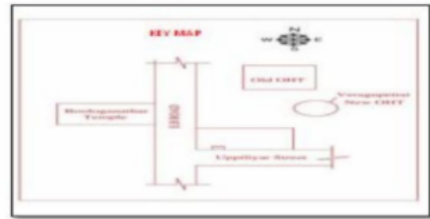

Polling Station Front View

Cad View

Minimum Basic Facilities	Water	Ramp	Plug Point	Toilet	Health Care
	Yes	Yes	Yes	Yes	Yes

Key MAP View

PS – POLLING STATION

1 பெயர் : பிரபாவதி கிருஷ்ணமூர்த்தி கணவர் பெயர் : மாணிக்கம் வீட்டு எண் : 1 வயது : 64 பாலினம் : பெண் Photo is available	WRC2042133	2 பெயர் : பாலசுப்ரமணி - தந்தையின் பெயர் : நடராஜ் - வீட்டு எண் : 1 வயது : 52 பாலினம் : ஆண் Photo is available	WRC1122274	3 பெயர் : கௌரிராணி - கணவர் பெயர் : ராஜேஷ்கண்ணன் - வீட்டு எண் : 1 வயது : 50 பாலினம் : பெண் Photo is available	WRC0412874
4 பெயர் : அலமேலு - கணவர் பெயர் : பாலசுப்ரமணி - வீட்டு எண் : 1 வயது : 47 பாலினம் : பெண் Photo is available	WRC0616342	5 பெயர் : பஹர்தீன் பாவா - தந்தையின் பெயர் : அப்துல் ரசக் - வீட்டு எண் : 1 வயது : 44 பாலினம் : ஆண் Photo is available	WRC1032424	6 பெயர் : தமிழரசி தாயின் பெயர் : கௌரிராணி வீட்டு எண் : 1/1 வயது : 21 பாலினம் : பெண் Photo is available	WRC2180511
7 பெயர் : பாஞ்சாலி - கணவர் பெயர் : செல்வராஜ் - வீட்டு எண் : 1A வயது : 58 பாலினம் : பெண் Photo is available	DVG2182046	8 பெயர் : திலகம் - கணவர் பெயர் : ஜெயராமன் - வீட்டு எண் : 1B வயது : 68 பாலினம் : பெண் Photo is available	WRC1541838	9 பெயர் : மேகனா - கணவர் பெயர் : சுப்ரமணி - வீட்டு எண் : 2 வயது : 55 பாலினம் : பெண் Photo is available	WRC1149541
10 பெயர் : கிருஷ்ணமூர்த்தி - தந்தையின் பெயர் : முனியபிள்ளை - வீட்டு எண் : 3 வயது : 77 பாலினம் : ஆண் Photo is available	WRC1541853	11 பெயர் : உமா - கணவர் பெயர் : கிருஷ்ணமூர்த்தி - வீட்டு எண் : 3 வயது : 73 பாலினம் : பெண் Photo is available	WRC1541861	12 பெயர் : சுப்ரமணி - தந்தையின் பெயர் : ரெத்தினசாமி - வீட்டு எண் : 3 வயது : 68 பாலினம் : ஆண் Photo is available	WRC1149558
13 பெயர் : ஆறுமுகம் - தந்தையின் பெயர் : சுடலைமுத்து - வீட்டு எண் : 3 வயது : 43 பாலினம் : ஆண் Photo is available	WRC1032283	14 பெயர் : உமாமகேஸ்வரி - கணவர் பெயர் : ஆறுமுகம் - வீட்டு எண் : 3 வயது : 41 பாலினம் : பெண் Photo is available	WRC1032275	15 பெயர் : கிருஷ்ண குமார் - தந்தையின் பெயர் : சுப்பிரமணியன் - வீட்டு எண் : 3 வயது : 31 பாலினம் : ஆண் Photo is available	WRC1032291
16 பெயர் : மாஜிதாபேகம் - தந்தையின் பெயர் : சபியுல்லா - வீட்டு எண் : 3 வயது : 29 பாலினம் : பெண் Photo is available	WRC1206572	17 பெயர் : கீதா தந்தையின் பெயர் : சுப்ரமணியன் வீட்டு எண் : 3 வயது : 26 பாலினம் : பெண் Photo is available	WRC1873934	18 பெயர் : லதா கணவர் பெயர் : பாலராஜ் வீட்டு எண் : 3/1 வயது : 56 பாலினம் : பெண் Photo is available	WJP1578343
19 பெயர் : கோபிநாத் - தந்தையின் பெயர் : கிருஷ்ணமூர்த்தி - வீட்டு எண் : 4 வயது : 42 பாலினம் : ஆண் Photo is available	DVG2182681	20 பெயர் : ஜோதீஷ்வரி கணவர் பெயர் : கோபிநாத் - வீட்டு எண் : 4 வயது : 42 பாலினம் : பெண் Photo is available	WRC0744789	S 21 பெயர் : ராமர் - தந்தையின் பெயர் : முத்துகிருஷ்ணன் - வீட்டு எண் : 4 வயது : 41 பாலினம் : ஆண் Photo is available	WRC0603795
S 22 பெயர் : இந்திரா - கணவர் பெயர் : ராமர் - வீட்டு எண் : 4 வயது : 40 பாலினம் : பெண் Photo is available	WRC0603803	# 23 பெயர் : தர்ஷினி தந்தையின் பெயர் : சரவணகுமார் வீட்டு எண் : 4/23 வயது : 22 பாலினம் : பெண் Photo is available	WRC1966480	24 பெயர் : விஜயா கணவர் பெயர் : சரவணன் வீட்டு எண் : 5 வயது : 65 பாலினம் : பெண் Photo is available	WRC1967264
25 பெயர் : சரவணன் தந்தையின் பெயர் : ராஜகோபால் வீட்டு எண் : 5 வயது : 64 பாலினம் : ஆண் Photo is available	WRC1967207	26 பெயர் : பூபதி தந்தையின் பெயர் : சரவணன் வீட்டு எண் : 5 வயது : 33 பாலினம் : ஆண் Photo is available	WRC1967223	S 27 பெயர் : மகேஸ்வரன் தந்தையின் பெயர் : பாஸ்கர் வீட்டு எண் : 5-1 வயது : 26 பாலினம் : ஆண் Photo is available	WRC1391481
28 பெயர் : செல்வராணி - கணவர் பெயர் : செல்வராஜ் - வீட்டு எண் : 6ஏ வயது : 48 பாலினம் : பெண் Photo is available	DVG2198513	29 பெயர் : செல்வராஜ் - தந்தையின் பெயர் : ரெத்தினம் - வீட்டு எண் : 6/ஏ வயது : 58 பாலினம் : ஆண் Photo is available	DVG2198752	30 பெயர் : மங்கையர்கரசி கணவர் பெயர் : காளீஸ்வரன் வீட்டு எண் : 7 வயது : 34 பாலினம் : பெண் Photo is available	WRC1948686