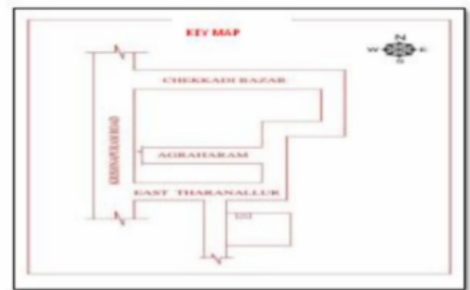

வாக்காளர் பதிவு அலுவலரின்
கையொப்பம்

Nazri Naksha

Google Map View

Polling Station Building Front View

Polling Station Front View

Cad View

Key MAP View

| | | | | | |
|--------------------------|-------|------|------------|--------|-------------|
| Minimum Basic Facilities | Water | Ramp | Plug Point | Toilet | Health Care |
| | Yes | Yes | Yes | Yes | Yes |