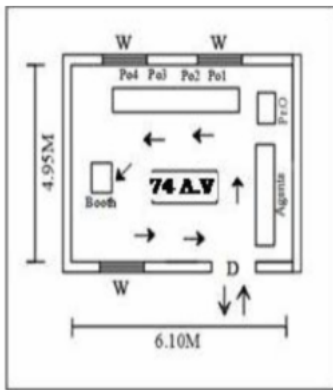

Google Map View

Polling Station Building Front View

Polling Station Front View

Cad View

Key MAP View

1	WRC0257667	பெயர் : மணி - தந்தையின் பெயர்: காமாட்சி பிள்ளை - வீட்டு எண் : 1 வயது : 59 பாலினம் : ஆண்	Photo is available	2	WRC0257626	பெயர் : அண்ணாதுரை - தந்தையின் பெயர்: மீனாட்சி சுந்தரம் - வீட்டு எண் : 1 வயது : 55 பாலினம் : ஆண்	Photo is available	3	WRC0257675	பெயர் : சிட்டு - கணவர் பெயர்: மணி - வீட்டு எண் : 1 வயது : 51 பாலினம் : பெண்	Photo is available
4	WRC0257634	பெயர் : உமாராணி - கணவர் பெயர்: அண்ணாதுரை - வீட்டு எண் : 1 வயது : 45 பாலினம் : பெண்	Photo is available	5	WRC0610519	பெயர் : கணேசன் - தந்தையின் பெயர்: போஸ் - வீட்டு எண் : 1 வயது : 43 பாலினம் : ஆண்	Photo is available	6	WRC0257618	பெயர் : சுதா - கணவர் பெயர்: ராஜா - வீட்டு எண் : 1 வயது : 40 பாலினம் : பெண்	Photo is available
7	WRC1152628	பெயர் : ரோஜா பானு - கணவர் பெயர்: விஜயகுமார் - வீட்டு எண் : 1 வயது : 35 பாலினம் : பெண்	Photo is available	8	WRC1152560	பெயர் : பிரியா - தந்தையின் பெயர்: சரவணன் - வீட்டு எண் : 1 வயது : 33 பாலினம் : பெண்	Photo is available	9	WRC1903426	பெயர் : நித்திஷ்குமார் தந்தையின் பெயர்: ஆறுமுகம் வீட்டு எண் : 1 வயது : 24 பாலினம் : ஆண்	Photo is available
10	WRC1506518	பெயர் : முத்துகாமாட்சி - தந்தையின் பெயர்: வெள்ளைச்சாமி - வீட்டு எண் : 1-1 வயது : 76 பாலினம் : ஆண்	Photo is available	11	WRC1506526	பெயர் : ராஜலெட்சுமி - கணவர் பெயர்: முத்துகாமாட்சி - வீட்டு எண் : 1-1 வயது : 68 பாலினம் : பெண்	Photo is available	12	DVG0714907	பெயர் : மாணிக்கம் - தந்தையின் பெயர்: முத்துகாமாட்சி - வீட்டு எண் : 1-1 வயது : 46 பாலினம் : ஆண்	Photo is available
13	DVG2218063	பெயர் : கலாராணி - கணவர் பெயர்: மாணிக்கம் - வீட்டு எண் : 1-1 வயது : 43 பாலினம் : பெண்	Photo is available	14	WRC1506534	பெயர் : ராமசாமி - தந்தையின் பெயர்: வெள்ளைச்சாமி - வீட்டு எண் : 1A வயது : 58 பாலினம் : ஆண்	Photo is available	15	WRC1506542	பெயர் : மலர்மீனா - கணவர் பெயர்: ராமசாமி - வீட்டு எண் : 1A வயது : 54 பாலினம் : பெண்	Photo is available
16	WRC1346022	பெயர் : பரக்கத் நிஷா கணவர் பெயர்: ஆசிக் வீட்டு எண் : 1A வயது : 30 பாலினம் : பெண்	Photo is available	17	WRC1814011	பெயர் : கோபி தந்தையின் பெயர்: மணிமாறன் வீட்டு எண் : 1A வயது : 24 பாலினம் : ஆண்	Photo is available	18	DVG0722694	பெயர் : ராஜா - தந்தையின் பெயர்: மீனாட்சிசுந்தரம் - வீட்டு எண் : 1-A வயது : 46 பாலினம் : ஆண்	Photo is available
19	WRC0479451	பெயர் : கிருத்திகா - தந்தையின் பெயர்: ராமசாமி - வீட்டு எண் : 1A-2 வயது : 34 பாலினம் : பெண்	Photo is available	20	WRC0417931	பெயர் : வள்ளியம்மை - கணவர் பெயர்: பாலசுந்தரம் - வீட்டு எண் : 1-B வயது : 76 பாலினம் : பெண்	Photo is available	21	WRC0610675	பெயர் : தஸ்நீம் பானு - தந்தையின் பெயர்: நளீர் அகமது - வீட்டு எண் : 1-B வயது : 36 பாலினம் : பெண்	Photo is available
22	WRC0610667	பெயர் : சமீம்பானு --- தந்தையின் பெயர்: நளீர் அகமது - வீட்டு எண் : 1-B வயது : 33 பாலினம் : பெண்	Photo is available	23	WRC2041739	பெயர் : அறிவின பில்கேட்ஸ் தந்தையின் பெயர்: காமராஜ் வீட்டு எண் : 1-சி4 வயது : 23 பாலினம் : ஆண்	Photo is available	24	WRC0749127	பெயர் : புகலேந்தி - தந்தையின் பெயர்: மணி - வீட்டு எண் : 1-NA வயது : 31 பாலினம் : ஆண்	Photo is available
25	YQN2593218	பெயர் : ஸ்ரீ பாலதா சத்யமூர்த்தி தந்தையின் பெயர்: சத்யமூர்த்தி வீட்டு எண் : 2 வயது : 33 பாலினம் : பெண்	Photo is available	S 26	WRC1972918	பெயர் : சோனியா கணவர் பெயர்: அண்ணா துரை வீட்டு எண் : 2-1 வயது : 32 பாலினம் : பெண்	Photo is available	27	WRC2058469	பெயர் : ராகினி தந்தையின் பெயர்: கண்ணன் வீட்டு எண் : 2 வயது : 21 பாலினம் : பெண்	Photo is available
28	WRC0964668	பெயர் : மீனாட்சி சுந்தரம் - தந்தையின் பெயர்: இருளப்பிள்ளை - வீட்டு எண் : 2-1 வயது : 78 பாலினம் : ஆண்	Photo is available	29	WRC1152834	பெயர் : சத்யா - தந்தையின் பெயர்: குணசேகரன் - வீட்டு எண் : 2-1 வயது : 30 பாலினம் : பெண்	Photo is available	30	WRC0748509	பெயர் : ராமச்சந்திரன் - தந்தையின் பெயர்: சம்மந்தம்பிள்ளை - வீட்டு எண் : 2-1A வயது : 64 பாலினம் : ஆண்	Photo is available