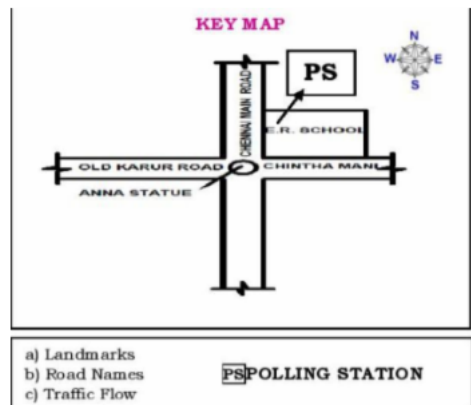

Google Map View

Polling Station Building Front View

Polling Station Front View

Cad View

Key MAP View

1 பெயர் : கேசவன் - தந்தையின் பெயர்: ராசையாபிள்ளை - வீட்டு எண் : 1 வயது : 75 பாலினம் : ஆண் Photo is available	WRC1478379	2 பெயர் : மகாலெட்சுமி - கணவர் பெயர்: கேசவன் - வீட்டு எண் : 1 வயது : 71 பாலினம் : பெண் Photo is available	HTC9165499	3 பெயர் : ராஜேந்திரபாபு தந்தையின் பெயர்: சுப்புராயுடு நாயுடு வீட்டு எண் : 1 வயது : 62 பாலினம் : ஆண் Photo is available	WRC1478387
4 பெயர் : ஜெயகுமார் - தந்தையின் பெயர்: அந்தோணிசாமி - வீட்டு எண் : 1 வயது : 42 பாலினம் : ஆண் Photo is available	HTC7022601	5 பெயர் : குப்பம்மாள் - கணவர் பெயர்: கந்தசாமி - வீட்டு எண் : 1-9 வயது : 81 பாலினம் : பெண் Photo is available	WRC1478403	6 பெயர் : தசரதன் - தந்தையின் பெயர்: அம்யாவு - வீட்டு எண் : 1-11 வயது : 64 பாலினம் : ஆண் Photo is available	HTC7040918
7 பெயர் : இந்திரா - கணவர் பெயர்: தசரதன் - வீட்டு எண் : 1-11 வயது : 51 பாலினம் : பெண் Photo is available	HTC7036049	8 பெயர் : தண்டபாணி - தந்தையின் பெயர்: செல்லமுத்து - வீட்டு எண் : 1-13 வயது : 71 பாலினம் : ஆண் Photo is available	HTC1182583	9 பெயர் : வள்ளி - கணவர் பெயர்: தண்டபாணி - வீட்டு எண் : 1-13 வயது : 60 பாலினம் : பெண் Photo is available	WRC1478411
10 பெயர் : மாணிக்கம் - தந்தையின் பெயர்: வடமலைகோணார் - வீட்டு எண் : 1-15 வயது : 56 பாலினம் : ஆண் Photo is available	WRC1478429	11 பெயர் : சூமதி - தந்தையின் பெயர்: மாணிக்கம் - வீட்டு எண் : 1-15 வயது : 50 பாலினம் : பெண் Photo is available	HTC1024645	12 பெயர் : மணி - தந்தையின் பெயர்: ராமசாமி - வீட்டு எண் : 1-18 வயது : 76 பாலினம் : ஆண் Photo is available	WRC1478437
13 பெயர் : செண்பகவள்ளி கணவர் பெயர்: ராஜேந்திரபாபு வீட்டு எண் : 1A வயது : 52 பாலினம் : பெண் Photo is available	WRC1478452	14 பெயர் : ரமா - கணவர் பெயர்: ரகுபதி - வீட்டு எண் : 1A வயது : 44 பாலினம் : பெண் Photo is available	WRC1137801	15 பெயர் : பிரேமா - கணவர் பெயர்: கோபிநாத் - வீட்டு எண் : 1-a வயது : 40 பாலினம் : பெண் Photo is available	WRC1012780
16 பெயர் : பாலமணிகண்டன் - தந்தையின் பெயர்: பழனிஅப்பன் - வீட்டு எண் : 3 வயது : 43 பாலினம் : ஆண் Photo is available	WRC0338285	17 பெயர் : கவுதமி - கணவர் பெயர்: சந்தனம் - வீட்டு எண் : 4 வயது : 68 பாலினம் : பெண் Photo is available	WRC1478478	18 பெயர் : தமிழரசி - கணவர் பெயர்: குணசேகரன் - வீட்டு எண் : 4 வயது : 57 பாலினம் : பெண் Photo is available	WRC0237982
19 பெயர் : பிரேமானந்த் - தந்தையின் பெயர்: சந்தனம் - வீட்டு எண் : 4 வயது : 46 பாலினம் : ஆண் Photo is available	HTC1323419	20 பெயர் : கோபிநாத் - தந்தையின் பெயர்: சந்தனம் - வீட்டு எண் : 4 வயது : 44 பாலினம் : ஆண் Photo is available	HTC7037310	21 பெயர் : பிரபாகரன் தந்தையின் பெயர்: ஆறுமுகம் வீட்டு எண் : 4ஏ/1 வயது : 40 பாலினம் : ஆண் Photo is available	WRC2161875
22 பெயர் : கோடல்வரி - கணவர் பெயர்: தம்பிதுரை - வீட்டு எண் : 5 வயது : 54 பாலினம் : பெண் Photo is available	WRC1478494	23 பெயர் : சிவராமன் - தந்தையின் பெயர்: வேதகுமார் - வீட்டு எண் : 5 வயது : 45 பாலினம் : ஆண் Photo is available	WRC0238014	24 பெயர் : சசிகலா - கணவர் பெயர்: சிவராமன் - வீட்டு எண் : 5 வயது : 41 பாலினம் : பெண் Photo is available	WRC0238022
25 பெயர் : புஷ்பலதா தந்தையின் பெயர்: காளிதாஸ் பெருமாள் வீட்டு எண் : 5ஏ வயது : 26 பாலினம் : பெண் Photo is available	WRC1922368	26 பெயர் : பானுமதி - கணவர் பெயர்: மதுரைவீரன் - வீட்டு எண் : 5B வயது : 59 பாலினம் : பெண் Photo is available	WRC1478502	27 பெயர் : மணிமேகலை - தந்தையின் பெயர்: மாணிக்கம் - வீட்டு எண் : 5B வயது : 28 பாலினம் : பெண் Photo is available	WRC1137876
28 பெயர் : விஜயா - தந்தையின் பெயர்: தசரதன் - வீட்டு எண் : 5B வயது : 27 பாலினம் : பெண் Photo is available	WRC1304955	29 பெயர் : குருநாதன் தந்தையின் பெயர்: தண்டாயுதபாணி வீட்டு எண் : 5B3 வயது : 34 பாலினம் : ஆண் Photo is available	WRC2010601	30 பெயர் : சத்யா தந்தையின் பெயர்: தசரதன் வீட்டு எண் : 5le வயது : 23 பாலினம் : பெண் Photo is available	WRC1921519