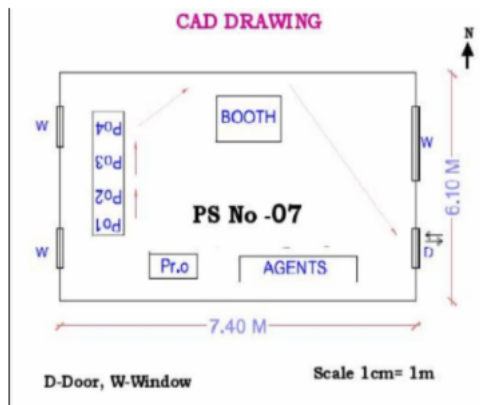

Google Map View

Polling Station Building Front View

Polling Station Front View

Cad View

Key MAP View

1 பெயர் : கேசவன் - தந்தையின் பெயர்: ராசையாபிள்ளை - வீட்டு எண் : 1 வயது : 75 பாலினம் : ஆண் Photo is available	WRC1478379	2 பெயர் : மகாலெட்சுமி - கணவர் பெயர்: கேசவன் - வீட்டு எண் : 1 வயது : 71 பாலினம் : பெண் Photo is available	HTC9165499	3 பெயர் : ராஜேந்திரபாபு தந்தையின் பெயர்: சுப்புராயுடு நாயுடு வீட்டு எண் : 1 வயது : 62 பாலினம் : ஆண் Photo is available	WRC1478387
4 பெயர் : ஜெயகுமார் - தந்தையின் பெயர்: அந்தோணிசாமி - வீட்டு எண் : 1 வயது : 42 பாலினம் : ஆண் Photo is available	HTC7022601	5 பெயர் : குப்பம்மாள் - கணவர் பெயர்: கந்தசாமி - வீட்டு எண் : 1-9 வயது : 81 பாலினம் : பெண் Photo is available	WRC1478403	6 பெயர் : தசரதன் - தந்தையின் பெயர்: அம்யாவு - வீட்டு எண் : 1-11 வயது : 64 பாலினம் : ஆண் Photo is available	HTC7040918
7 பெயர் : இந்திரா - கணவர் பெயர்: தசரதன் - வீட்டு எண் : 1-11 வயது : 51 பாலினம் : பெண் Photo is available	HTC7036049	8 பெயர் : தண்டபாணி - தந்தையின் பெயர்: செல்லமுத்து - வீட்டு எண் : 1-13 வயது : 71 பாலினம் : ஆண் Photo is available	HTC1182583	9 பெயர் : வள்ளி - கணவர் பெயர்: தண்டபாணி - வீட்டு எண் : 1-13 வயது : 60 பாலினம் : பெண் Photo is available	WRC1478411
10 பெயர் : மாணிக்கம் - தந்தையின் பெயர்: வடமலைகோணார் - வீட்டு எண் : 1-15 வயது : 56 பாலினம் : ஆண் Photo is available	WRC1478429	11 பெயர் : சூமதி - தந்தையின் பெயர்: மாணிக்கம் - வீட்டு எண் : 1-15 வயது : 50 பாலினம் : பெண் Photo is available	HTC1024645	12 பெயர் : மணி - தந்தையின் பெயர்: ராமசாமி - வீட்டு எண் : 1-18 வயது : 76 பாலினம் : ஆண் Photo is available	WRC1478437
13 பெயர் : செண்பகவள்ளி கணவர் பெயர்: ராஜேந்திரபாபு வீட்டு எண் : 1A வயது : 52 பாலினம் : பெண் Photo is available	WRC1478452	14 பெயர் : ரமா - கணவர் பெயர்: ரகுபதி - வீட்டு எண் : 1A வயது : 44 பாலினம் : பெண் Photo is available	WRC1137801	15 பெயர் : பிரேமா - கணவர் பெயர்: கோபிநாத் - வீட்டு எண் : 1-a வயது : 40 பாலினம் : பெண் Photo is available	WRC1012780
16 பெயர் : பாலமணிகண்டன் - தந்தையின் பெயர்: பழனிஅப்பன் - வீட்டு எண் : 3 வயது : 43 பாலினம் : ஆண் Photo is available	WRC0338285	17 பெயர் : கவுதமி - கணவர் பெயர்: சந்தனம் - வீட்டு எண் : 4 வயது : 68 பாலினம் : பெண் Photo is available	WRC1478478	18 பெயர் : தமிழரசி - கணவர் பெயர்: குணசேகரன் - வீட்டு எண் : 4 வயது : 57 பாலினம் : பெண் Photo is available	WRC0237982
19 பெயர் : பிரேமானந்த் - தந்தையின் பெயர்: சந்தனம் - வீட்டு எண் : 4 வயது : 46 பாலினம் : ஆண் Photo is available	HTC1323419	20 பெயர் : கோபிநாத் - தந்தையின் பெயர்: சந்தனம் - வீட்டு எண் : 4 வயது : 44 பாலினம் : ஆண் Photo is available	HTC7037310	21 பெயர் : பிரபாகரன் தந்தையின் பெயர்: ஆறுமுகம் வீட்டு எண் : 4ஏ/1 வயது : 40 பாலினம் : ஆண் Photo is available	WRC2161875
22 பெயர் : கோடல்வரி - கணவர் பெயர்: தம்பிதுரை - வீட்டு எண் : 5 வயது : 54 பாலினம் : பெண் Photo is available	WRC1478494	23 பெயர் : சிவராமன் - தந்தையின் பெயர்: வேதகுமார் - வீட்டு எண் : 5 வயது : 45 பாலினம் : ஆண் Photo is available	WRC0238014	24 பெயர் : சசிகலா - கணவர் பெயர்: சிவராமன் - வீட்டு எண் : 5 வயது : 41 பாலினம் : பெண் Photo is available	WRC0238022
25 பெயர் : புஷ்பலதா தந்தையின் பெயர்: காளிதாஸ் பெருமாள் வீட்டு எண் : 5ஏ வயது : 26 பாலினம் : பெண் Photo is available	WRC1922368	26 பெயர் : பானுமதி - கணவர் பெயர்: மதுரைவீரன் - வீட்டு எண் : 5B வயது : 59 பாலினம் : பெண் Photo is available	WRC1478502	27 பெயர் : மணிமேகலை - தந்தையின் பெயர்: மாணிக்கம் - வீட்டு எண் : 5B வயது : 28 பாலினம் : பெண் Photo is available	WRC1137876
28 பெயர் : விஜயா - தந்தையின் பெயர்: தசரதன் - வீட்டு எண் : 5B வயது : 27 பாலினம் : பெண் Photo is available	WRC1304955	29 பெயர் : குருநாதன் தந்தையின் பெயர்: தண்டாயுதபாணி வீட்டு எண் : 5B3 வயது : 34 பாலினம் : ஆண் Photo is available	WRC2010601	30 பெயர் : சத்யா தந்தையின் பெயர்: தசரதன் வீட்டு எண் : 5le வயது : 23 பாலினம் : பெண் Photo is available	WRC1921519