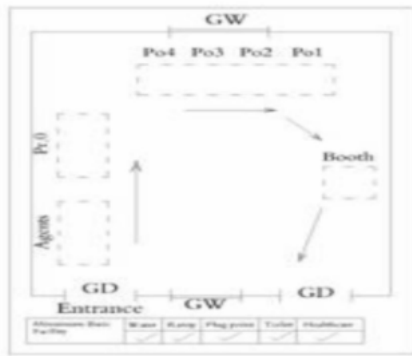

Google Map View

Polling Station Building Front View

Polling Station Front View

Cad View

Key MAP View

சட்டமன்றத் தொகுதியின் எண் மற்றும் பெயர் : 141-திருச்சிராப்பள்ளி(கிழக்கு)  
பிரிவு எண் மற்றும் பெயர் 1-திருச்சிராப்பள்ளி மாநகராட்சி, வார்டு 19 வெள்ளை வெற்றிலைக்காரத் தெரு