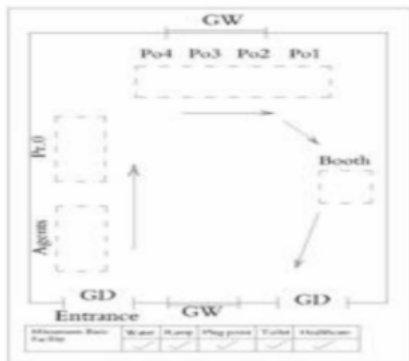

Google Map View

Polling Station Building Front View

Polling Station Front View

Cad View

Key MAP View

1	WRC0422907	பெயர் : பூர்வெங்கநாதன் - தந்தையின் பெயர்: சின்னசாமி - வீட்டு எண் : 1 வயது : 57 பாலினம் : ஆண்	Photo is available	2	WRC0422840	பெயர் : ராஜேஸ்வரி - கணவர் பெயர்: ரெங்கநாதன் - வீட்டு எண் : 1 வயது : 49 பாலினம் : பெண்	Photo is available	3	WRC0884064	பெயர் : பாலகிருஷ்ணன் - தந்தையின் பெயர்: மாதவன் - வீட்டு எண் : 1 வயது : 45 பாலினம் : ஆண்	Photo is available
4	WRC0753533	பெயர் : அருணாச்சலம் - தந்தையின் பெயர்: கணேசன் - வீட்டு எண் : 1 வயது : 31 பாலினம் : ஆண்	Photo is available	5	WRC2215515	பெயர் : பிரதீப்கிருஷ்ணா லக்ஷ்மி ராதாகிருஷ்ணன் தந்தையின் பெயர்: ராதாகிருஷ்ணன் ஸ்வாமி வீட்டு எண் : 1/ஏ வயது : 23 பாலினம் : பெண்	Photo is available	6	WRC2208817	பெயர் : ஷ்ரி ஸ்வப்னிகா ராதாகிருஷ்ணன் தாயின் பெயர்: பத்மா ராதாகிருஷ்ணன் வீட்டு எண் : 1/ஏ வயது : 22 பாலினம் : பெண்	Photo is available
7	WRC1507284	பெயர் : மோதி ஆர் சுவாமி - தந்தையின் பெயர்: ராதாகிருஷ்ணன் - வீட்டு எண் : 2 வயது : 84 பாலினம் : ஆண்	Photo is available	8	WRC1507292	பெயர் : விஜயா - கணவர் பெயர்: சுவாமி - வீட்டு எண் : 2 வயது : 76 பாலினம் : பெண்	Photo is available	9	WRC1507300	பெயர் : ராதாகிருஷ்ணன் - தந்தையின் பெயர்: சுவாமி - வீட்டு எண் : 2 வயது : 56 பாலினம் : ஆண்	Photo is available
10	DVG5274881	பெயர் : சாந்தி - கணவர் பெயர்: விஜயகுமார் - வீட்டு எண் : 2 வயது : 55 பாலினம் : பெண்	Photo is available	11	WRC1507318	பெயர் : பத்மா - கணவர் பெயர்: ராதாகிருஷ்ணன் - வீட்டு எண் : 2 வயது : 49 பாலினம் : பெண்	Photo is available	12	WRC1764893	பெயர் : கோகிலா தந்தையின் பெயர்: விஜயகுமார் வீட்டு எண் : 2 வயது : 26 பாலினம் : பெண்	Photo is available
13	WRC0753681	பெயர் : கலாவதி - கணவர் பெயர்: ஜெயராமன் - வீட்டு எண் : 2-79 வயது : 67 பாலினம் : பெண்	Photo is available	14	WRC1039767	பெயர் : சுகன்யா - தந்தையின் பெயர்: ஜெயராமன் - வீட்டு எண் : 2-79 வயது : 29 பாலினம் : பெண்	Photo is available	15	WRC1208719	பெயர் : சரோஜா - கணவர் பெயர்: ரெங்கநாதன் - வீட்டு எண் : 3 வயது : 66 பாலினம் : பெண்	Photo is available
16	DVG0695072	பெயர் : ராஜேந்திரன் - தந்தையின் பெயர்: நாகுலு - வீட்டு எண் : 3-1 வயது : 79 பாலினம் : ஆண்	Photo is available	17	WRC1507326	பெயர் : லலிதா - கணவர் பெயர்: ராஜேந்திரன் - வீட்டு எண் : 3-1 வயது : 69 பாலினம் : பெண்	Photo is available	18	DVG1743905	பெயர் : நாகஷேஷாத்ரி - தந்தையின் பெயர்: ராஜேந்திரன் - வீட்டு எண் : 3-1 வயது : 42 பாலினம் : ஆண்	Photo is available
19	WRC1994623	பெயர் : ஜெயகுமார் தந்தையின் பெயர்: கிருஷ்ணன் வீட்டு எண் : 3-27, விஷாலா நிவாஸ் வயது : 44 பாலினம் : ஆண்	Photo is available	20	WRC1994615	பெயர் : வள்ளியம்மை கணவர் பெயர்: ஜெயகுமார் வீட்டு எண் : 3-67 விஷாலா நிவாஸ் வயது : 37 பாலினம் : பெண்	Photo is available	21	WRC1994516	பெயர் : கனகவல்லி கணவர் பெயர்: கிருஷ்ணன் வீட்டு எண் : 3-67 விஷாலா நிவாஸ் வயது : 67 பாலினம் : பெண்	Photo is available
22	WRC0422584	பெயர் : ஷ்ரிபா ஜனி - கணவர் பெயர்: அன்வர் பாஷா - வீட்டு எண் : 4 வயது : 36 பாலினம் : பெண்	Photo is available	23	WRC1955137	பெயர் : ரோபினா பர்வீன் தந்தையின் பெயர்: சந் பாஷா வீட்டு எண் : 4/29ஏ வயது : 25 பாலினம் : பெண்	Photo is available	24	WRC0878751	பெயர் : ஜனனி காயத்ரி - கணவர் பெயர்: நாகசேஷாத்ரி - வீட்டு எண் : 5 வயது : 36 பாலினம் : பெண்	Photo is available
25	WRC2178341	பெயர் : சுகிஷ் ராகவ் தந்தையின் பெயர்: மதன்ராஜா வீட்டு எண் : 5 வயது : 21 பாலினம் : ஆண்	Photo is available	26	WRC0878702	பெயர் : ஜாஸ்மின் - கணவர் பெயர்: அக்பர் பாதுஷா - வீட்டு எண் : 7 வயது : 36 பாலினம் : பெண்	Photo is available	27	WRC0878710	பெயர் : நஸ்ரின் - கணவர் பெயர்: அபுஹனிபா - வீட்டு எண் : 7 வயது : 34 பாலினம் : பெண்	Photo is available
28	WRC0478321	பெயர் : அசாருதீன் - தந்தையின் பெயர்: பாரூக் - வீட்டு எண் : 7 வயது : 33 பாலினம் : ஆண்	Photo is available	29	WRC0617597	பெயர் : சாஹித்யா - தந்தையின் பெயர்: வெங்கடேசன் - வீட்டு எண் : 7 வயது : 32 பாலினம் : பெண்	Photo is available	30	DVG1733211	பெயர் : பாரூக் - தந்தையின் பெயர்: முகபூம்மைதீன் - வீட்டு எண் : 7-1 வயது : 66 பாலினம் : ஆண்	Photo is available