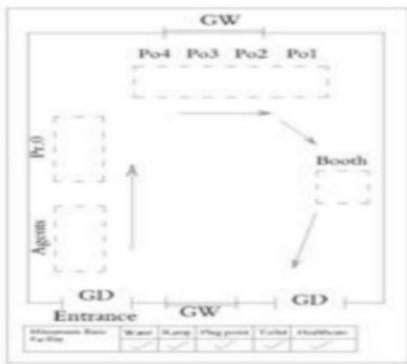

Google Map View

Polling Station Building Front View

Polling Station Front View

Cad View

Key MAP View

சட்டமன்றத் தொகுதியின் எண் மற்றும் பெயர் : 141-திருச்சிராப்பள்ளி(கிழக்கு)
பிரிவு எண் மற்றும் பெயர் 1-திருச்சிராப்பள்ளி மாநகராட்சி, வார்டு 20 மணியக்காரத்தெரு