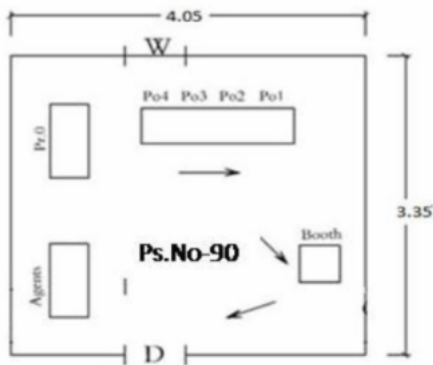

கையொப்பம்

Nazri Naksha

Google Map View

Polling Station Building Front View

Polling Station Front View

Cad View

Key MAP View

|   |            |   |            |   |            |
|---|------------|---|------------|---|------------|
| 1<br>பெயர் : சுகுமார் -<br>தந்தையின் பெயர்: ரெங்காச்சாரி -<br>வீட்டு எண் : 1<br>வயது : 78 பாலினம் : ஆண்<br>Photo is available     | WRC0424325 | 2<br>பெயர் : ஜோதி -<br>கணவர் பெயர்: அமர்நாத் -<br>வீட்டு எண் : 2<br>வயது : 72 பாலினம் : பெண்<br>Photo is available              | WRC0554345 | 3<br>பெயர் : ஜான் ஸ்டீபன் -<br>தந்தையின் பெயர்: இருதயசாமி -<br>வீட்டு எண் : 2<br>வயது : 50 பாலினம் : ஆண்<br>Photo is available        | DVG5076799 |
| 4<br>பெயர் : சார்லஸ் -<br>தந்தையின் பெயர்: இருதயசாமி -<br>வீட்டு எண் : 2<br>வயது : 48 பாலினம் : ஆண்<br>Photo is available         | DVG0688374 | 5<br>பெயர் : விவேக்நாத் -<br>தந்தையின் பெயர்: அமர்நாத் -<br>வீட்டு எண் : 2<br>வயது : 45 பாலினம் : ஆண்<br>Photo is available     | WRC0554360 | 6<br>பெயர் : இந்துமதி -<br>கணவர் பெயர்: விவேக்நாத் -<br>வீட்டு எண் : 2<br>வயது : 40 பாலினம் : பெண்<br>Photo is available              | WRC0554352 |
| 7<br>பெயர் : நிவேதிகா<br>தந்தையின் பெயர்: விஜயகுமார்<br>வீட்டு எண் : 2<br>வயது : 20 பாலினம் : பெண்<br>Photo is available          | WRC2153013 | 8<br>பெயர் : சேசுராஜன் -<br>தந்தையின் பெயர்: இருதயசாமி -<br>வீட்டு எண் : 2-1<br>வயது : 57 பாலினம் : ஆண்<br>Photo is available   | DVG1745249 | 9<br>பெயர் : லூமினா -<br>கணவர் பெயர்: சேசுராஜா -<br>வீட்டு எண் : 2-1<br>வயது : 49 பாலினம் : பெண்<br>Photo is available                | DVG1745231 |
| 10<br>பெயர் : அருள்ராஜ் -<br>தந்தையின் பெயர்: இருதயசாமி -<br>வீட்டு எண் : 2-2<br>வயது : 54 பாலினம் : ஆண்<br>Photo is available    | DVG5045273 | 11<br>பெயர் : ரேவதி -<br>கணவர் பெயர்: அமர்நாத் -<br>வீட்டு எண் : 2-55<br>வயது : 51 பாலினம் : பெண்<br>Photo is available         | WRC1107374 | 12<br>பெயர் : மதிவாணன்<br>தந்தையின் பெயர்: கீதாச்சாரி<br>வீட்டு எண் : 2/19,1ம் தளம்<br>வயது : 21 பாலினம் : ஆண்<br>Photo is available  | WRC2005692 |
| 13<br>பெயர் : ஞானசுவந்தரி -<br>கணவர் பெயர்: கிருஷ்ணமூர்த்தி -<br>வீட்டு எண் : 3<br>வயது : 67 பாலினம் : பெண்<br>Photo is available | WRC1527431 | 14<br>பெயர் : ராஜேஸ்வரி<br>கணவர் பெயர்: மோகன்<br>வீட்டு எண் : 3<br>வயது : 64 பாலினம் : பெண்<br>Photo is available               | WRC1448547 | 15<br>பெயர் : மகாராஜா -<br>தந்தையின் பெயர்: கிருஷ்ணமூர்த்தி -<br>வீட்டு எண் : 3<br>வயது : 46 பாலினம் : ஆண்<br>Photo is available      | DVG1732494 |
| 16<br>பெயர் : பிரியா -<br>கணவர் பெயர்: மகாராஜன் -<br>வீட்டு எண் : 3<br>வயது : 44 பாலினம் : பெண்<br>Photo is available             | WRC1107390 | 17<br>பெயர் : சுரேஷ் -<br>தந்தையின் பெயர்: கிருஷ்ணமூர்த்தி -<br>வீட்டு எண் : 3<br>வயது : 44 பாலினம் : ஆண்<br>Photo is available | DVG1736388 | 18<br>பெயர் : அருண்பிரசாத் -<br>தந்தையின் பெயர்: கிருஷ்ணமூர்த்தி -<br>வீட்டு எண் : 3<br>வயது : 40 பாலினம் : ஆண்<br>Photo is available | DVG1737006 |
| 19<br>பெயர் : பிரகாஷ்<br>தந்தையின் பெயர்: மோகன்<br>வீட்டு எண் : 3<br>வயது : 39 பாலினம் : ஆண்<br>Photo is available                | WRC1448596 | # 20<br>பெயர் : சுதாராணி<br>கணவர் பெயர்: சுரேஷ்குமார்<br>வீட்டு எண் : 3<br>வயது : 36 பாலினம் : பெண்<br>Photo is available       | WRC2035491 | 21<br>பெயர் : பாலசுப்பிரமணியன் -<br>தந்தையின் பெயர்: பெரியசாமி -<br>வீட்டு எண் : 3-2<br>வயது : 63 பாலினம் : ஆண்<br>Photo is available | WRC1527449 |
| 22<br>பெயர் : வாசுகி -<br>கணவர் பெயர்: பாலசுப்பிரமணியன் -<br>வீட்டு எண் : 3-2<br>வயது : 56 பாலினம் : பெண்<br>Photo is available   | WRC1527456 | 23<br>பெயர் : சந்திரசேகர் -<br>தந்தையின் பெயர்: ஆறுமுகம் -<br>வீட்டு எண் : 3-2<br>வயது : 49 பாலினம் : ஆண்<br>Photo is available | WRC0552430 | 24<br>பெயர் : மகாலெட்சுமி -<br>கணவர் பெயர்: சந்திரசேகர் -<br>வீட்டு எண் : 3-2<br>வயது : 37 பாலினம் : பெண்<br>Photo is available       | WRC0552422 |
| 25<br>பெயர் : நித்யா -<br>தந்தையின் பெயர்: பாலசுப்பிரமணியன்<br>வீட்டு எண் : 3-2<br>வயது : 33 பாலினம் : பெண்<br>Photo is available | WRC0762476 | 26<br>பெயர் : ஹரிஷ் -<br>தந்தையின் பெயர்: பாலசுப்பிரமணியன்<br>வீட்டு எண் : 3-2<br>வயது : 29 பாலினம் : ஆண்<br>Photo is available | WRC1040989 | 27<br>பெயர் : முரளி -<br>தந்தையின் பெயர்: சீனிவாசன் -<br>வீட்டு எண் : 4<br>வயது : 57 பாலினம் : ஆண்<br>Photo is available              | DVG5077037 |
| 28<br>பெயர் : கல்பனா -<br>கணவர் பெயர்: முரளி -<br>வீட்டு எண் : 4<br>வயது : 51 பாலினம் : பெண்<br>Photo is available                | WRC1529593 | 29<br>பெயர் : சுரேஷ்குமார் -<br>தந்தையின் பெயர்: கவர்லால் -<br>வீட்டு எண் : 5<br>வயது : 72 பாலினம் : ஆண்<br>Photo is available  | WRC1527464 | 30<br>பெயர் : சன்சல் பாரக் -<br>கணவர் பெயர்: சுரேஷ்குமார் -<br>வீட்டு எண் : 5<br>வயது : 71 பாலினம் : பெண்<br>Photo is available       | WRC1527472 |