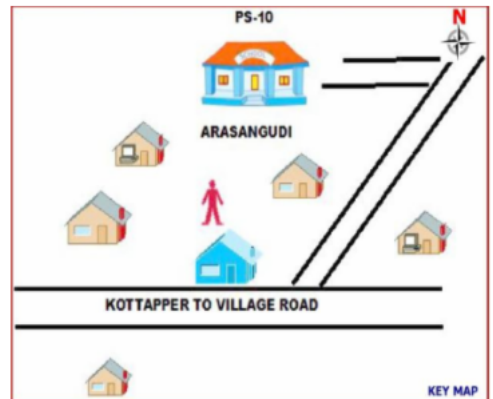

Key MAP View