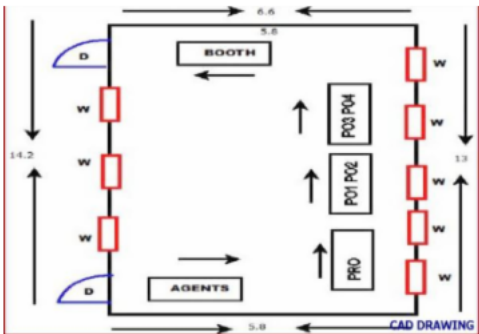

**Polling Station Building Front View**

**Polling Station Front View**

**Cad View**

**Key MAP View**

Minimum Basic Facility (Please)	Water	Ramp	Plug Points	Toilet	Health Care
	✓	✓	✓	✓	x

சட்டமன்றத் தொகுதியின் எண் மற்றும் பெயர் : 142-திருவெறும்பூர்  
பிரிவு எண் மற்றும் பெயர் 1-கிளியூர் (வ.கி.) மற்றும் (ஊ), வார்டு 1 குடித்தெரு