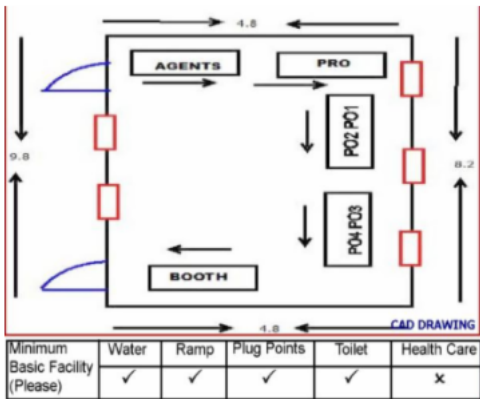

Nazri Naksha

Google Map View

Polling Station Building Front View

ELEVATION

Polling Station Front View

Cad View

Key MAP View

சட்டமன்றத் தொகுதியின் எண் மற்றும் பெயர் : 142-திருவெறும்பூர்  
பிரிவு எண் மற்றும் பெயர் - 1-திருச்சிராப்பள்ளி மாநகராட்சி, வார்டு 37 சிவகாமி அம்மையார் தெரு