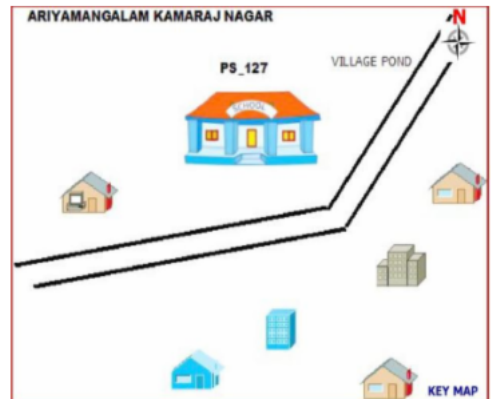

Key MAP View