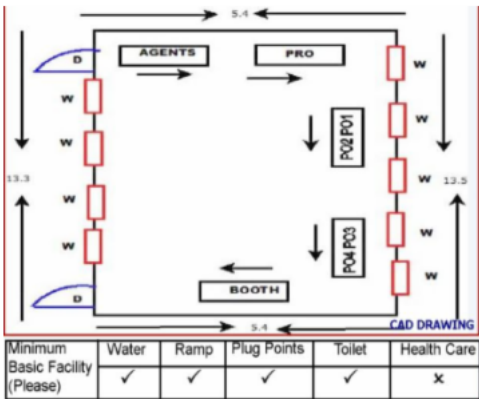

வாக்காளர் பதிவு அலுவலரின்
கையொப்பம்

Nazri Naksha

Google Map View

Polling Station Building Front View

Polling Station Front View

Cad View

Key MAP View

| | | | | | |
|---|------------|--|------------|--|------------|
| 1 பெயர் : ரிஸ்வானாபர்வீன் கணவர் பெயர்: பக்ருதீன் அலி வீட்டு எண் : 0 வயது : 22 பாலினம் : பெண் Photo is available | YZT2302081 | 2 பெயர் : மாரியம்மாள் - கணவர் பெயர்: அசோக்குமார் - வீட்டு எண் : 1 வயது : 39 பாலினம் : பெண் Photo is available | YZT1044726 | 3 பெயர் : பாலசுப்பிரமணியன் - தந்தையின் பெயர்: சேகர் - வீட்டு எண் : 1 வயது : 38 பாலினம் : ஆண் Photo is available | YZT1044585 |
| 4 பெயர் : காயத்ரி - கணவர் பெயர்: குமாரசாமி வீட்டு எண் : 1 வயது : 36 பாலினம் : பெண் Photo is available | YZT1044445 | 5 பெயர் : பூங்கோதை - கணவர் பெயர்: செந்தில்குமார் - வீட்டு எண் : 2 வயது : 51 பாலினம் : பெண் Photo is available | YZT1695139 | 6 பெயர் : பெருமாள் - தந்தையின் பெயர்: ராமசாமிகவுண்டர் - வீட்டு எண் : 3-1 வயது : 71 பாலினம் : ஆண் Photo is available | YZT1695147 |
| 7 பெயர் : கிருஷ்ணாம்பாள் - கணவர் பெயர்: பெருமாள் - வீட்டு எண் : 3-1 வயது : 66 பாலினம் : பெண் Photo is available | YZT1695154 | 8 பெயர் : ரவிசந்திரன் - தந்தையின் பெயர்: பெருமாள் - வீட்டு எண் : 3-1 வயது : 51 பாலினம் : ஆண் Photo is available | KFS4191318 | 9 பெயர் : முருகேசன் - தந்தையின் பெயர்: லால்பகதூர் - வீட்டு எண் : 3-2 வயது : 47 பாலினம் : ஆண் Photo is available | KFS4191532 |
| 10 பெயர் : லீலாவதி - கணவர் பெயர்: கண்ணையன் - வீட்டு எண் : 4 வயது : 78 பாலினம் : பெண் Photo is available | YZT1695188 | 11 பெயர் : சுப்ராயலு - தந்தையின் பெயர்: கண்ணையன் - வீட்டு எண் : 4 வயது : 53 பாலினம் : ஆண் Photo is available | YZT1695196 | 12 பெயர் : சொர்ணமுகி - கணவர் பெயர்: சுப்ராயலு - வீட்டு எண் : 4 வயது : 44 பாலினம் : பெண் Photo is available | KFS4198305 |
| 13 பெயர் : புவனேஸ்வரி - தந்தையின் பெயர்: நாகராஜன் - வீட்டு எண் : 5 வயது : 35 பாலினம் : பெண் Photo is available | YZT0588988 | 14 பெயர் : லேக் முஸ்தாக் - தந்தையின் பெயர்: முஸ்தாவா - வீட்டு எண் : 5-A-13 வயது : 35 பாலினம் : ஆண் Photo is available | YZT0588764 | 15 பெயர் : ஏழுமலை - தந்தையின் பெயர்: சங்கய்யன் - வீட்டு எண் : 7 வயது : 54 பாலினம் : ஆண் Photo is available | YZT0588822 |
| 16 பெயர் : செல்வன் - தந்தையின் பெயர்: ரத்தினம்நாடார் - வீட்டு எண் : 7 வயது : 50 பாலினம் : ஆண் Photo is available | YZT1695212 | 17 பெயர் : இந்திராணி - கணவர் பெயர்: ஏழுமலை - வீட்டு எண் : 7 வயது : 50 பாலினம் : பெண் Photo is available | YZT0589002 | 18 பெயர் : ஜேம்ஸ் - தந்தையின் பெயர்: ரத்தினம்நாடார் - வீட்டு எண் : 7 வயது : 48 பாலினம் : ஆண் Photo is available | KFS4197034 |
| 19 பெயர் : ஆல்பர்ட் - தந்தையின் பெயர்: ரத்தினம்நாடர் - வீட்டு எண் : 7 வயது : 45 பாலினம் : ஆண் Photo is available | KFS4194239 | 20 பெயர் : சகாயலுர்துமேரி - கணவர் பெயர்: செல்வன் - வீட்டு எண் : 7 வயது : 42 பாலினம் : பெண் Photo is available | KFS4198842 | 21 பெயர் : சூர்யா - தந்தையின் பெயர்: கண்ணன் - வீட்டு எண் : 7 வயது : 32 பாலினம் : பெண் Photo is available | YZT0588996 |
| 22 பெயர் : ஹர்சன்லியோபால்.ஜே தந்தையின் பெயர்: ரே. ஜேம்ஸ்அருள்ராஜ் வீட்டு எண் : 7 வயது : 19 பாலினம் : ஆண் Photo is available | YZT2466712 | 23 பெயர் : பிருந்தா - கணவர் பெயர்: ஆல்பர்ட் - வீட்டு எண் : 7-12 வயது : 35 பாலினம் : பெண் Photo is available | YZT0902122 | 24 பெயர் : தங்கையா - தந்தையின் பெயர்: சங்கத்தேவர் - வீட்டு எண் : 8-1 வயது : 75 பாலினம் : ஆண் Photo is available | YZT1695238 |
| 25 பெயர் : பஞ்சவர்ணம் - கணவர் பெயர்: தங்கையா - வீட்டு எண் : 8-1 வயது : 64 பாலினம் : பெண் Photo is available | YZT1695246 | 26 பெயர் : அழகர் - தந்தையின் பெயர்: தங்கையா - வீட்டு எண் : 8-1 வயது : 51 பாலினம் : ஆண் Photo is available | YZT1695253 | 27 பெயர் : முத்துராணி - கணவர் பெயர்: ரெங்கர் - வீட்டு எண் : 8-1 வயது : 41 பாலினம் : பெண் Photo is available | KFS4196796 |
| 28 பெயர் : சூபினி - கணவர் பெயர்: அழகர் - வீட்டு எண் : 8-1 வயது : 40 பாலினம் : பெண் Photo is available | KFS4197711 | 29 பெயர் : கணேசன் - தந்தையின் பெயர்: சக்குபாய் - வீட்டு எண் : 8a வயது : 50 பாலினம் : ஆண் Photo is available | YZT0588806 | 30 பெயர் : புனிதா - தந்தையின் பெயர்: சந்திரன் - வீட்டு எண் : 9-1 வயது : 42 பாலினம் : பெண் Photo is available | KFS4199188 |