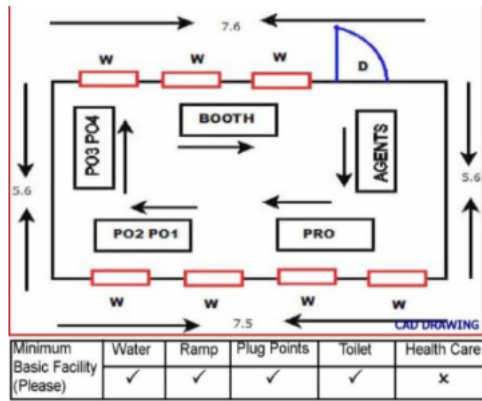

Google Map View

Polling Station Building Front View

Polling Station Front View

Cad View

Key MAP View

<p>1</p> <p>பெயர் : முத்தாத்தான் - கணவர் பெயர்: செந்தில்குமார் - வீட்டு எண் : 1B வயது : 60 பாலினம் : பெண்</p> <p>YZT0071597</p> <p>Photo is available</p>	<p>2</p> <p>பெயர் : முகமதுஅலி - தந்தையின் பெயர்: முகமதுநபி - வீட்டு எண் : 2-2 வயது : 61 பாலினம் : ஆண்</p> <p>KFS5309083</p> <p>Photo is available</p>	<p>3</p> <p>பெயர் : தில்ஷாத்பேகம் - கணவர் பெயர்: முகமதுஅலி - வீட்டு எண் : 2-2 வயது : 49 பாலினம் : பெண்</p> <p>KFS4110318</p> <p>Photo is available</p>
<p>4</p> <p>பெயர் : நகுருதீன் - தந்தையின் பெயர்: முகமதுஇப்ராஹிம் - வீட்டு எண் : 2-7 வயது : 61 பாலினம் : ஆண்</p> <p>YZT1711464</p> <p>Photo is available</p>	<p>5</p> <p>பெயர் : சபி முகம்மது - தந்தையின் பெயர்: முகம்மதுஇப்ராஹிம் - வீட்டு எண் : 2-7 வயது : 60 பாலினம் : ஆண்</p> <p>KFS5359245</p> <p>Photo is available</p>	<p>6</p> <p>பெயர் : அன்வர்பாஷா - தந்தையின் பெயர்: முகமதுஇப்ராஹிம் - வீட்டு எண் : 2-7 வயது : 58 பாலினம் : ஆண்</p> <p>KFS5358726</p> <p>Photo is available</p>
<p>7</p> <p>பெயர் : சாகுல்ஹமீது - தந்தையின் பெயர்: முகமதுஇப்ராஹிம் - வீட்டு எண் : 2-7 வயது : 55 பாலினம் : ஆண்</p> <p>KFS4103461</p> <p>Photo is available</p>	<p>8</p> <p>பெயர் : பாரிசாபேகம் - கணவர் பெயர்: நகுருதீன் - வீட்டு எண் : 2-7 வயது : 51 பாலினம் : பெண்</p> <p>YZT1711472</p> <p>Photo is available</p>	<p>9</p> <p>பெயர் : ஷகிலா - கணவர் பெயர்: சாகுல்ஹமீது - வீட்டு எண் : 2-7 வயது : 49 பாலினம் : பெண்</p> <p>KFS4105763</p> <p>Photo is available</p>
<p>10</p> <p>பெயர் : ஷாஜகான் - தந்தையின் பெயர்: ஓளரங்கசீப் - வீட்டு எண் : 2-9 வயது : 47 பாலினம் : ஆண்</p> <p>KFS1048073</p> <p>Photo is available</p>	<p>11</p> <p>பெயர் : அப்துல்ரஹ்மான் - தந்தையின் பெயர்: ஓளரங்கசீப் - வீட்டு எண் : 2-9 வயது : 45 பாலினம் : ஆண்</p> <p>KFS5358742</p> <p>Photo is available</p>	<p>12</p> <p>பெயர் : பக்ருதீன் - தந்தையின் பெயர்: ஓளரங்கசீப் - வீட்டு எண் : 2-9 வயது : 43 பாலினம் : ஆண்</p> <p>KFS5358759</p> <p>Photo is available</p>
<p>13</p> <p>பெயர் : சர்மிளா - கணவர் பெயர்: ஜஹாங்கீர் - வீட்டு எண் : 2-9 வயது : 39 பாலினம் : பெண்</p> <p>YZT0489682</p> <p>Photo is available</p>	<p>14</p> <p>பெயர் : கௌரி - கணவர் பெயர்: சீனிவாசன் - வீட்டு எண் : 2-10 வயது : 53 பாலினம் : பெண்</p> <p>KFS4110979</p> <p>Photo is available</p>	<p>15</p> <p>பெயர் : முகமதுஇப்ராஹிம் - தந்தையின் பெயர்: முகமதுஅலி - வீட்டு எண் : 2-10-1 வயது : 70 பாலினம் : ஆண்</p> <p>KFS4102554</p> <p>Photo is available</p>
<p>16</p> <p>பெயர் : வசந்தா - கணவர் பெயர்: சச்சிதாநந்தம் - வீட்டு எண் : 2-10-3 வயது : 68 பாலினம் : பெண்</p> <p>KFS4108742</p> <p>Photo is available</p>	<p>17</p> <p>பெயர் : ஜெய்லானி - கணவர் பெயர்: கனிபாய் - வீட்டு எண் : 2-11-1 வயது : 66 பாலினம் : பெண்</p> <p>YZT1711480</p> <p>Photo is available</p>	<p>18</p> <p>பெயர் : ரபீக் - தந்தையின் பெயர்: கனி - வீட்டு எண் : 2-11-1 வயது : 42 பாலினம் : ஆண்</p> <p>KFS4650131</p> <p>Photo is available</p>
<p>19</p> <p>பெயர் : முத்துலெட்சுமி - கணவர் பெயர்: சீனிவாசன் - வீட்டு எண் : 2-11-2 வயது : 73 பாலினம் : பெண்</p> <p>YZT1711498</p> <p>Photo is available</p>	<p>20</p> <p>பெயர் : வீரையன் - தந்தையின் பெயர்: சீனிவாசன் - வீட்டு எண் : 2-11-2 வயது : 61 பாலினம் : ஆண்</p> <p>YZT1711506</p> <p>Photo is available</p>	<p>21</p> <p>பெயர் : கண்ணன் - தந்தையின் பெயர்: சுப்பையா - வீட்டு எண் : 2-12-2 வயது : 46 பாலினம் : ஆண்</p> <p>KFS4103305</p> <p>Photo is available</p>
<p>22</p> <p>பெயர் : அமுதா - கணவர் பெயர்: மூர்த்தி - வீட்டு எண் : 2-13-2 வயது : 56 பாலினம் : பெண்</p> <p>YZT1711548</p> <p>Photo is available</p>	<p># 23</p> <p>பெயர் : சங்கீதா மூ - தந்தையின் பெயர்: மூர்த்தி - வீட்டு எண் : 2-13-2 வயது : 33 பாலினம் : பெண்</p> <p>YZT0761296</p> <p>Photo is available</p>	<p>24</p> <p>பெயர் : சிவகாமி - கணவர் பெயர்: ராமலிங்கம் - வீட்டு எண் : 2-14 வயது : 70 பாலினம் : பெண்</p> <p>YZT1711555</p> <p>Photo is available</p>
<p>25</p> <p>பெயர் : மகமுதாபீவி - கணவர் பெயர்: அப்துல்ரஹ்மீத் - வீட்டு எண் : 2-15 வயது : 78 பாலினம் : பெண்</p> <p>KFS4096038</p> <p>Photo is available</p>	<p>26</p> <p>பெயர் : பாபுசேன் - தந்தையின் பெயர்: இப்ராஹிம்ராவுத்தர் - வீட்டு எண் : 2-15-1 வயது : 63 பாலினம் : ஆண்</p> <p>KFS4106134</p> <p>Photo is available</p>	<p>27</p> <p>பெயர் : தில்சாத்பேகம் - கணவர் பெயர்: பாபுசேன் - வீட்டு எண் : 2-15-1 வயது : 60 பாலினம் : பெண்</p> <p>KFS4109054</p> <p>Photo is available</p>
<p>28</p> <p>பெயர் : அனிஷா பாத்திமா - தந்தையின் பெயர்: பாபுசேன் - வீட்டு எண் : 2-15-1 வயது : 35 பாலினம் : பெண்</p> <p>YZT0193250</p> <p>Photo is available</p>	<p>29</p> <p>பெயர் : ஆவுடையப்பன் - தந்தையின் பெயர்: கோட்டியப்பன் - வீட்டு எண் : 2-15-2 வயது : 61 பாலினம் : ஆண்</p> <p>KFS4106324</p> <p>Photo is available</p>	<p>30</p> <p>பெயர் : விஜயலெட்சுமி - கணவர் பெயர்: ஆவுடையப்பன் - வீட்டு எண் : 2-15-2 வயது : 56 பாலினம் : பெண்</p> <p>KFS4106332</p> <p>Photo is available</p>