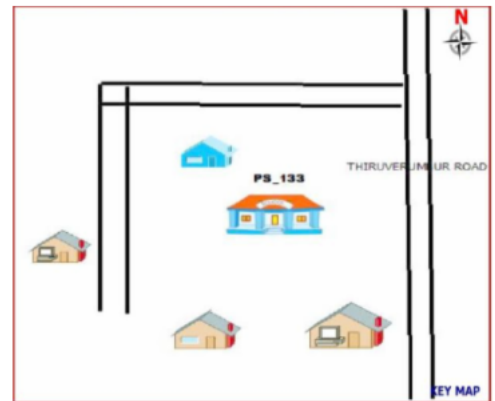

Google Map View

Polling Station Building Front View

Polling Station Front View

Cad View

Key MAP View

<p>1</p> <p>பெயர் : முத்தாத்தான் - கணவர் பெயர்: செந்தில்குமார் - வீட்டு எண் : 1B வயது : 60 பாலினம் : பெண்</p> <p>YZT0071597</p> <p>Photo is available</p>	<p>2</p> <p>பெயர் : முகமதுஅலி - தந்தையின் பெயர்: முகமதுநபி - வீட்டு எண் : 2-2 வயது : 61 பாலினம் : ஆண்</p> <p>KFS5309083</p> <p>Photo is available</p>	<p>3</p> <p>பெயர் : தில்ஷாத்பேகம் - கணவர் பெயர்: முகமதுஅலி - வீட்டு எண் : 2-2 வயது : 49 பாலினம் : பெண்</p> <p>KFS4110318</p> <p>Photo is available</p>
<p>4</p> <p>பெயர் : நகுருதீன் - தந்தையின் பெயர்: முகமதுஇப்ராஹிம் - வீட்டு எண் : 2-7 வயது : 61 பாலினம் : ஆண்</p> <p>YZT1711464</p> <p>Photo is available</p>	<p>5</p> <p>பெயர் : சபி முகம்மது - தந்தையின் பெயர்: முகம்மதுஇப்ராஹிம் - வீட்டு எண் : 2-7 வயது : 60 பாலினம் : ஆண்</p> <p>KFS5359245</p> <p>Photo is available</p>	<p>6</p> <p>பெயர் : அன்வர்பாஷா - தந்தையின் பெயர்: முகமதுஇப்ராஹிம் - வீட்டு எண் : 2-7 வயது : 58 பாலினம் : ஆண்</p> <p>KFS5358726</p> <p>Photo is available</p>
<p>7</p> <p>பெயர் : சாகுல்ஹமீது - தந்தையின் பெயர்: முகமதுஇப்ராஹிம் - வீட்டு எண் : 2-7 வயது : 55 பாலினம் : ஆண்</p> <p>KFS4103461</p> <p>Photo is available</p>	<p>8</p> <p>பெயர் : பாரிசாபேகம் - கணவர் பெயர்: நகுருதீன் - வீட்டு எண் : 2-7 வயது : 51 பாலினம் : பெண்</p> <p>YZT1711472</p> <p>Photo is available</p>	<p>9</p> <p>பெயர் : ஷகிலா - கணவர் பெயர்: சாகுல்ஹமீது - வீட்டு எண் : 2-7 வயது : 49 பாலினம் : பெண்</p> <p>KFS4105763</p> <p>Photo is available</p>
<p>10</p> <p>பெயர் : ஷாஜகான் - தந்தையின் பெயர்: ஓளரங்கசீப் - வீட்டு எண் : 2-9 வயது : 47 பாலினம் : ஆண்</p> <p>KFS1048073</p> <p>Photo is available</p>	<p>11</p> <p>பெயர் : அப்துல்ரஹ்மான் - தந்தையின் பெயர்: ஓளரங்கசீப் - வீட்டு எண் : 2-9 வயது : 45 பாலினம் : ஆண்</p> <p>KFS5358742</p> <p>Photo is available</p>	<p>12</p> <p>பெயர் : பக்ருதீன் - தந்தையின் பெயர்: ஓளரங்கசீப் - வீட்டு எண் : 2-9 வயது : 43 பாலினம் : ஆண்</p> <p>KFS5358759</p> <p>Photo is available</p>
<p>13</p> <p>பெயர் : சர்மிளா - கணவர் பெயர்: ஜஹாங்கீர் - வீட்டு எண் : 2-9 வயது : 39 பாலினம் : பெண்</p> <p>YZT0489682</p> <p>Photo is available</p>	<p>14</p> <p>பெயர் : கௌரி - கணவர் பெயர்: சீனிவாசன் - வீட்டு எண் : 2-10 வயது : 53 பாலினம் : பெண்</p> <p>KFS4110979</p> <p>Photo is available</p>	<p>15</p> <p>பெயர் : முகமதுஇப்ராஹிம் - தந்தையின் பெயர்: முகமதுஅலி - வீட்டு எண் : 2-10-1 வயது : 70 பாலினம் : ஆண்</p> <p>KFS4102554</p> <p>Photo is available</p>
<p>16</p> <p>பெயர் : வசந்தா - கணவர் பெயர்: சச்சிதாநந்தம் - வீட்டு எண் : 2-10-3 வயது : 68 பாலினம் : பெண்</p> <p>KFS4108742</p> <p>Photo is available</p>	<p>17</p> <p>பெயர் : ஜெய்லானி - கணவர் பெயர்: கனிபாய் - வீட்டு எண் : 2-11-1 வயது : 66 பாலினம் : பெண்</p> <p>YZT1711480</p> <p>Photo is available</p>	<p>18</p> <p>பெயர் : ரபீக் - தந்தையின் பெயர்: கனி - வீட்டு எண் : 2-11-1 வயது : 42 பாலினம் : ஆண்</p> <p>KFS4650131</p> <p>Photo is available</p>
<p>19</p> <p>பெயர் : முத்துலெட்சுமி - கணவர் பெயர்: சீனிவாசன் - வீட்டு எண் : 2-11-2 வயது : 73 பாலினம் : பெண்</p> <p>YZT1711498</p> <p>Photo is available</p>	<p>20</p> <p>பெயர் : வீரையன் - தந்தையின் பெயர்: சீனிவாசன் - வீட்டு எண் : 2-11-2 வயது : 61 பாலினம் : ஆண்</p> <p>YZT1711506</p> <p>Photo is available</p>	<p>21</p> <p>பெயர் : கண்ணன் - தந்தையின் பெயர்: சுப்பையா - வீட்டு எண் : 2-12-2 வயது : 46 பாலினம் : ஆண்</p> <p>KFS4103305</p> <p>Photo is available</p>
<p>22</p> <p>பெயர் : அமுதா - கணவர் பெயர்: மூர்த்தி - வீட்டு எண் : 2-13-2 வயது : 56 பாலினம் : பெண்</p> <p>YZT1711548</p> <p>Photo is available</p>	<p># 23</p> <p>பெயர் : சங்கீதா மூ - தந்தையின் பெயர்: மூர்த்தி - வீட்டு எண் : 2-13-2 வயது : 33 பாலினம் : பெண்</p> <p>YZT0761296</p> <p>Photo is available</p>	<p>24</p> <p>பெயர் : சிவகாமி - கணவர் பெயர்: ராமலிங்கம் - வீட்டு எண் : 2-14 வயது : 70 பாலினம் : பெண்</p> <p>YZT1711555</p> <p>Photo is available</p>
<p>25</p> <p>பெயர் : மகமுதாபீவி - கணவர் பெயர்: அப்துல்ரஹ்மீத் - வீட்டு எண் : 2-15 வயது : 78 பாலினம் : பெண்</p> <p>KFS4096038</p> <p>Photo is available</p>	<p>26</p> <p>பெயர் : பாபுசேன் - தந்தையின் பெயர்: இப்ராஹிம்ராவுத்தர் - வீட்டு எண் : 2-15-1 வயது : 63 பாலினம் : ஆண்</p> <p>KFS4106134</p> <p>Photo is available</p>	<p>27</p> <p>பெயர் : தில்சாத்பேகம் - கணவர் பெயர்: பாபுசேன் - வீட்டு எண் : 2-15-1 வயது : 60 பாலினம் : பெண்</p> <p>KFS4109054</p> <p>Photo is available</p>
<p>28</p> <p>பெயர் : அனிஷா பாத்திமா - தந்தையின் பெயர்: பாபுசேன் - வீட்டு எண் : 2-15-1 வயது : 35 பாலினம் : பெண்</p> <p>YZT0193250</p> <p>Photo is available</p>	<p>29</p> <p>பெயர் : ஆவுடையப்பன் - தந்தையின் பெயர்: கோட்டியப்பன் - வீட்டு எண் : 2-15-2 வயது : 61 பாலினம் : ஆண்</p> <p>KFS4106324</p> <p>Photo is available</p>	<p>30</p> <p>பெயர் : விஜயலெட்சுமி - கணவர் பெயர்: ஆவுடையப்பன் - வீட்டு எண் : 2-15-2 வயது : 56 பாலினம் : பெண்</p> <p>KFS4106332</p> <p>Photo is available</p>