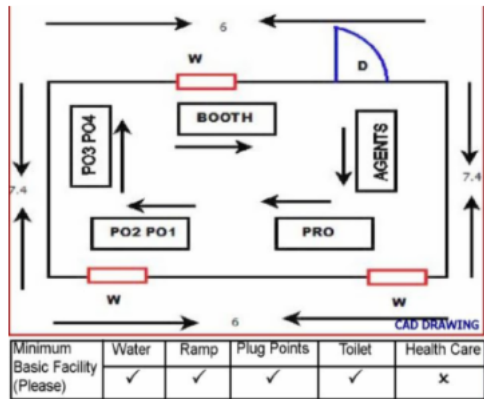

Google Map View

Polling Station Building Front View

Polling Station Front View

Cad View

Key MAP View

1 பெயர் : ஜம்புலிங்கம் தந்தையின் பெயர்: நடராஜபிள்ளை வீட்டு எண் : 1-1 வயது : 50 பாலினம் : ஆண் Photo is available	YZT1704014	2 பெயர் : ஜார்ஜ் ஜேக்கப் - தந்தையின் பெயர்: பிச்சை - வீட்டு எண் : 3-242 வயது : 49 பாலினம் : ஆண் Photo is available	YZT1258821	3 பெயர் : தெய்வானை - கணவர் பெயர்: சங்கபிள்ளை - வீட்டு எண் : 5-4 வயது : 63 பாலினம் : பெண் Photo is available	KFS3702123
4 பெயர் : ரெத்தினாம்பாள் - கணவர் பெயர்: ஜெயபாலு - வீட்டு எண் : 7-3 வயது : 69 பாலினம் : பெண் Photo is available	YZT1704030	5 பெயர் : கலைமலர் - இதரர் பெயர்: ராமலிங்கம் - வீட்டு எண் : 9-2 வயது : 56 பாலினம் : ஆண் Photo is available	KFS3691136	6 பெயர் : வினோதினி - தந்தையின் பெயர்: வரதராஜு - வீட்டு எண் : 10-2 வயது : 30 பாலினம் : பெண் Photo is available	YZT1047612
7 பெயர் : சந்திரா - கணவர் பெயர்: பால்ராஜ் - வீட்டு எண் : 10-4 வயது : 63 பாலினம் : பெண் Photo is available	KFS3689932	8 பெயர் : கார்த்திக்கேயன் - தாயின் பெயர்: சந்திரா - வீட்டு எண் : 10-4 வயது : 44 பாலினம் : ஆண் Photo is available	KFS3689825	9 பெயர் : பூமிநாதன் - தாயின் பெயர்: சந்திரா - வீட்டு எண் : 10-4 வயது : 43 பாலினம் : ஆண் Photo is available	KFS3689783
10 பெயர் : வசந்தி - கணவர் பெயர்: அழகர் சாமி - வீட்டு எண் : 11/3 வயது : 52 பாலினம் : பெண் Photo is available	YZT1177237	11 பெயர் : அனிதா - தந்தையின் பெயர்: அழகர் சாமி - வீட்டு எண் : 11/3 வயது : 30 பாலினம் : பெண் Photo is available	YZT1177351	12 பெயர் : சந்திரசேகர் - தந்தையின் பெயர்: பத்மதாஸ் - வீட்டு எண் : 12-1 வயது : 63 பாலினம் : ஆண் Photo is available	YZT1704063
13 பெயர் : கீதா - கணவர் பெயர்: சந்திரசேகர் - வீட்டு எண் : 12-1 வயது : 61 பாலினம் : பெண் Photo is available	YZT1704071	14 பெயர் : அபிராமி - தந்தையின் பெயர்: சந்திரசேகரன் - வீட்டு எண் : 12-1 வயது : 31 பாலினம் : பெண் Photo is available	YZT0987016	15 பெயர் : சண்முகம் - தந்தையின் பெயர்: சுப்ரமணி - வீட்டு எண் : 12-2 வயது : 52 பாலினம் : ஆண் Photo is available	YZT1232685
16 பெயர் : ரேவதி - கணவர் பெயர்: சண்முகம் - வீட்டு எண் : 12-2 வயது : 47 பாலினம் : பெண் Photo is available	YZT1232636	17 பெயர் : சந்தானமேரி - கணவர் பெயர்: கருப்பையா - வீட்டு எண் : 12-4 வயது : 61 பாலினம் : பெண் Photo is available	KFS3693009	18 பெயர் : கனிமொழி - தாயின் பெயர்: சந்தன மேரி - வீட்டு எண் : 12-4 வயது : 35 பாலினம் : ஆண் Photo is available	YZT0437426
19 பெயர் : பாப்பா - கணவர் பெயர்: தர்மலிங்கம் - வீட்டு எண் : 15-1 வயது : 55 பாலினம் : பெண் Photo is available	KFS3703055	20 பெயர் : கல்யாணி - தந்தையின் பெயர்: ராமையன் - வீட்டு எண் : 15-3 வயது : 68 பாலினம் : பெண் Photo is available	YZT1175546	21 பெயர் : அழகம்மாள் - கணவர் பெயர்: துரைசாமி - வீட்டு எண் : 15-6 வயது : 79 பாலினம் : பெண் Photo is available	KFS3690831
22 பெயர் : ருக்மணி - கணவர் பெயர்: தர்மநாதன் - வீட்டு எண் : 15-6 வயது : 60 பாலினம் : பெண் Photo is available	KFS1193739	23 பெயர் : புனிதவள்ளி - கணவர் பெயர்: வீரமணி - வீட்டு எண் : 16-1 வயது : 40 பாலினம் : பெண் Photo is available	YZT0761528	24 பெயர் : சந்திரா - கணவர் பெயர்: தினகரன் - வீட்டு எண் : 55-1 வயது : 63 பாலினம் : பெண் Photo is available	YZT1704097
25 பெயர் : தசரதன் தந்தையின் பெயர்: சக்திவேல் வீட்டு எண் : 77/6 வயது : 52 பாலினம் : ஆண் Photo is available	YZT2165967	26 பெயர் : எழிலரசி - தந்தையின் பெயர்: சக்திவேல் - வீட்டு எண் : 77-6 வயது : 50 பாலினம் : பெண் Photo is available	YZT1704113	27 பெயர் : அந்தோனி இருதயா ராஜ் தந்தையின் பெயர்: டனீஸிஆஸு வீட்டு எண் : 78 / 2 வயது : 46 பாலினம் : ஆண் Photo is available	YZT2166221
28 பெயர் : ஜெசிந்தா கணவர் பெயர்: அந்தோனி இருதய ராஜ் வீட்டு எண் : 78/ 2 வயது : 45 பாலினம் : பெண் Photo is available	YZT2255735	29 பெயர் : வெரோனிகா தந்தையின் பெயர்: அந்தோனி இருதயராஜ் வீட்டு எண் : 78/2 வயது : 22 பாலினம் : பெண் Photo is available	YZT2322048	30 பெயர் : நிர்மலாதேவி - கணவர் பெயர்: சண்முகம் - வீட்டு எண் : 78-6 வயது : 77 பாலினம் : பெண் Photo is available	YZT1704139