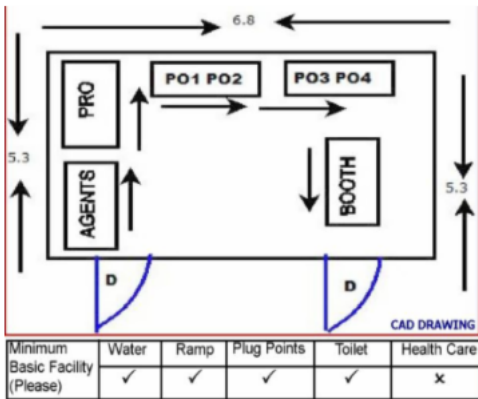

Google Map View

Polling Station Building Front View

Polling Station Front View

Cad View

Key MAP View

1 பெயர் : ரெங்கன் - தந்தையின் பெயர்: அப்பாதுரை - வீட்டு எண் : 1 வயது : 75 பாலினம் : ஆண் Photo is available	YZT1732429	2 பெயர் : ஹேமாவதி - கணவர் பெயர்: ரெங்கன் - வீட்டு எண் : 1 வயது : 71 பாலினம் : பெண் Photo is available	KFS1745884	3 பெயர் : செல்வராஜ் - தந்தையின் பெயர்: வீராசாமி - வீட்டு எண் : 1-1 வயது : 54 பாலினம் : ஆண் Photo is available	KFS4555066
4 பெயர் : சந்தானமேரி - கணவர் பெயர்: செல்வராஜ் - வீட்டு எண் : 1-1 வயது : 52 பாலினம் : பெண் Photo is available	KFS4555082	5 பெயர் : கலைச்செல்வி கணவர் பெயர்: ரூபன் பாண்டி வீட்டு எண் : 1/12 வயது : 30 பாலினம் : பெண் Photo is available	YZT2179042	6 பெயர் : சுசிலா தாமஸ் - கணவர் பெயர்: தாமஸ் - வீட்டு எண் : 2-60 வயது : 67 பாலினம் : பெண் Photo is available	YZT0614453
7 பெயர் : பவுலின் - தந்தையின் பெயர்: சேவியர் - வீட்டு எண் : 3 வயது : 65 பாலினம் : பெண் Photo is available	KFS4555090	8 பெயர் : மரிய ரோஸ்லின் ஜோ தந்தையின் பெயர்: சேவியர் - வீட்டு எண் : 3 வயது : 54 பாலினம் : பெண் Photo is available	KFS4555108	9 பெயர் : அருண் பிரசாத் ஆ தந்தையின் பெயர்: ஆறுமுகம் ஆ வீட்டு எண் : 3 வயது : 40 பாலினம் : ஆண் Photo is available	YZT1451970
10 பெயர் : பிரேமா ஏ கணவர் பெயர்: அருண் பிரசாத் ஏ வீட்டு எண் : 3 வயது : 37 பாலினம் : பெண் Photo is available	YZT1451954	11 பெயர் : ஜூடு ஜீவா ரோஹித் தாயின் பெயர்: மெட்டில்லா வீட்டு எண் : 3/ஏ வயது : 25 பாலினம் : ஆண் Photo is available	YZT1435031	12 பெயர் : செல்லக்கண்ணு - கணவர் பெயர்: துரைராஜ் - வீட்டு எண் : 4 வயது : 70 பாலினம் : பெண் Photo is available	YZT0614628
13 பெயர் : பிரியா - கணவர் பெயர்: வில்சன் - வீட்டு எண் : 4 வயது : 45 பாலினம் : பெண் Photo is available	YZT0614594	14 பெயர் : ரேவதி - தந்தையின் பெயர்: துரைராஜ் - வீட்டு எண் : 4 வயது : 35 பாலினம் : பெண் Photo is available	YZT0614651	15 பெயர் : சத்தியா - கணவர் பெயர்: வாசுதேவன் - வீட்டு எண் : 4-1 வயது : 45 பாலினம் : பெண் Photo is available	KFS5378815
16 பெயர் : வாசுதேவன் - தந்தையின் பெயர்: மாணிக்கம் - வீட்டு எண் : 4A வயது : 57 பாலினம் : ஆண் Photo is available	YZT0614529	17 பெயர் : தீபிகா தந்தையின் பெயர்: வசுதேவன் வீட்டு எண் : 4 ஏ வயது : 22 பாலினம் : பெண் Photo is available	YZT2259315	18 பெயர் : தனுஸ்ரீ வா தந்தையின் பெயர்: வசுதேவன் ம் வீட்டு எண் : 4ஏ வயது : 20 பாலினம் : பெண் Photo is available	YZT2425379
19 பெயர் : ரேஷ்மா - தந்தையின் பெயர்: பாபு - வீட்டு எண் : 5-7 வயது : 29 பாலினம் : பெண் Photo is available	YZT1348275	20 பெயர் : குமார் - தந்தையின் பெயர்: வேதராசன் - வீட்டு எண் : 7 வயது : 56 பாலினம் : ஆண் Photo is available	KFS3596749	21 பெயர் : சாந்தி - கணவர் பெயர்: குமார் - வீட்டு எண் : 7 வயது : 54 பாலினம் : பெண் Photo is available	KFS3597895
22 பெயர் : மீனாட்சி - தந்தையின் பெயர்: கர்ணராஜ் - வீட்டு எண் : 7 வயது : 33 பாலினம் : பெண் Photo is available	YZT0614586	23 பெயர் : எட்வர்ட் ராஜ்சிங் - தந்தையின் பெயர்: ஆர்தர் எல்லர் - வீட்டு எண் : 8-24 வயது : 35 பாலினம் : ஆண் Photo is available	YZT0443382	24 பெயர் : தமிழ்ச்செல்வி - தந்தையின் பெயர்: ராமமூர்த்தி - வீட்டு எண் : 9 வயது : 44 பாலினம் : பெண் Photo is available	KFS1743210
25 பெயர் : ஜூலி தெரசா மேடன் - தந்தையின் பெயர்: லேனார்டு ஜோசப் - வீட்டு எண் : 9 வயது : 34 பாலினம் : பெண் Photo is available	YZT0614545	26 பெயர் : விஜய் தந்தையின் பெயர்: மாதவன் வீட்டு எண் : 9/37 வயது : 46 பாலினம் : ஆண் Photo is available	YZT2094993	27 பெயர் : மார்க்கோஸ் - தந்தையின் பெயர்: சந்தனசாமி - வீட்டு எண் : 10 வயது : 76 பாலினம் : ஆண் Photo is available	YZT1732478
28 பெயர் : நோயல்சகாயமேரி - கணவர் பெயர்: மார்க்கோஸ் - வீட்டு எண் : 10 வயது : 68 பாலினம் : பெண் Photo is available	YZT1732486	29 பெயர் : லியோஜான் - தந்தையின் பெயர்: மார்க்கோஸ் - வீட்டு எண் : 10 வயது : 46 பாலினம் : ஆண் Photo is available	KFS5378872	30 பெயர் : ரோஜா ரா தந்தையின் பெயர்: ராஜேந்திரன் ம் வீட்டு எண் : 10 வயது : 25 பாலினம் : பெண் Photo is available	YZT1452622