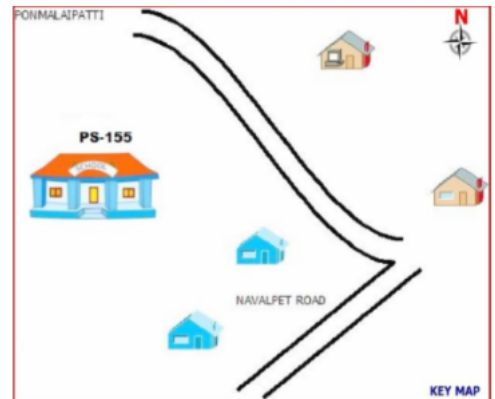

Cad View

Key MAP View