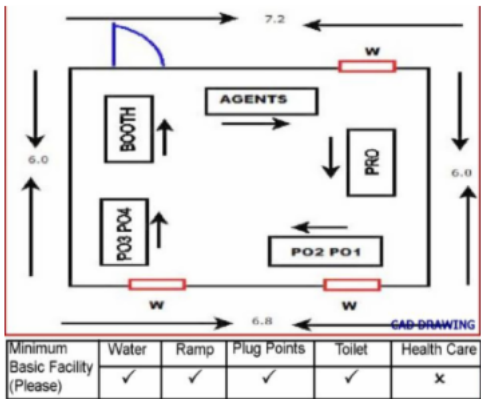

Google Map View

Polling Station Building Front View

Polling Station Front View

Cad View

Key MAP View

1 பெயர் : லோகாம்பாள் - கணவர் பெயர்: ஆறுமுகம் - வீட்டு எண் : 1 வயது : 81 பாலினம் : பெண் Photo is available	KFS5380498	2 பெயர் : பழனிவேல் - தந்தையின் பெயர்: ஆறுமுகம் - வீட்டு எண் : 1 வயது : 58 பாலினம் : ஆண் Photo is available	YZT1238500	3 பெயர் : நவீன் நிவால் - தந்தையின் பெயர்: பழனிவேல் - வீட்டு எண் : 1 வயது : 29 பாலினம் : ஆண் Photo is available	YZT1238526
4 பெயர் : கஸ்தூரி தாயின் பெயர்: விஜயகுமாரி வீட்டு எண் : 1 வயது : 20 பாலினம் : பெண் Photo is available	YZT2337780	5 பெயர் : முருகேஸ்வரி தாயின் பெயர்: மார்ஸ்வரி வீட்டு எண் : 1/1 வயது : 20 பாலினம் : பெண் Photo is available	YZT2312577	6 பெயர் : முருகையன் - தந்தையின் பெயர்: ஐயாவுவிசரார் - வீட்டு எண் : 3 வயது : 85 பாலினம் : ஆண் Photo is available	KFS3624285
7 பெயர் : ராமாமிருதம் - கணவர் பெயர்: முருகையன் - வீட்டு எண் : 3 வயது : 75 பாலினம் : பெண் Photo is available	KFS3624293	8 பெயர் : காமாட்சி - தாயின் பெயர்: தன்னாசி - வீட்டு எண் : 3 வயது : 71 பாலினம் : பெண் Photo is available	YZT0247221	9 பெயர் : அண்ணாதுரை - தந்தையின் பெயர்: சுப்புக்கண்ணு - வீட்டு எண் : 3 வயது : 58 பாலினம் : ஆண் Photo is available	YZT1058346
10 பெயர் : சுகதி - கணவர் பெயர்: அண்ணாதுரை - வீட்டு எண் : 3 வயது : 53 பாலினம் : பெண் Photo is available	YZT0918367	11 பெயர் : பார்த்திபன் - தந்தையின் பெயர்: முருகையன் - வீட்டு எண் : 3 வயது : 52 பாலினம் : ஆண் Photo is available	KFS5380506	12 பெயர் : மகேஸ்வரன் - தந்தையின் பெயர்: முருகையன் - வீட்டு எண் : 3 வயது : 50 பாலினம் : ஆண் Photo is available	KFS3624301
13 பெயர் : ரோஜா - கணவர் பெயர்: பார்த்திபன் - வீட்டு எண் : 3 வயது : 49 பாலினம் : பெண் Photo is available	KFS5380514	14 பெயர் : அனிதா - கணவர் பெயர்: மகேஸ்வரன் - வீட்டு எண் : 3 வயது : 44 பாலினம் : பெண் Photo is available	KFS3624319	15 பெயர் : பிளாட்னி ஷீசோர் - தந்தையின் பெயர்: பிரான்சிஸ் ஜெயகுமார் - வீட்டு எண் : 3 வயது : 31 பாலினம் : ஆண் Photo is available	YZT0918565
16 பெயர் : கனிமொழி தந்தையின் பெயர்: மகேஸ்வரன் வீட்டு எண் : 3 வயது : 22 பாலினம் : பெண் Photo is available	YZT2228633	17 பெயர் : கவிபிரியா தந்தையின் பெயர்: மகேஸ்வரன் வீட்டு எண் : 3 வயது : 20 பாலினம் : பெண் Photo is available	YZT2288264	18 பெயர் : கலியபெருமாள் - தந்தையின் பெயர்: பெரியசாமி - வீட்டு எண் : 3B வயது : 76 பாலினம் : ஆண் Photo is available	YZT1723857
19 பெயர் : ஜோதி - கணவர் பெயர்: கலியபெருமாள் - வீட்டு எண் : 3B வயது : 52 பாலினம் : பெண் Photo is available	YZT0088567	20 பெயர் : இராமநாதபெருமாள் - தந்தையின் பெயர்: கலிய பெருமாள் - வீட்டு எண் : 3B வயது : 30 பாலினம் : ஆண் Photo is available	YZT1116854	21 பெயர் : சன்னா அந்தோணிசாமி - தந்தையின் பெயர்: அந்தோணி சாமி - வீட்டு எண் : 4 வயது : 78 பாலினம் : ஆண் Photo is available	YZT1275833
22 பெயர் : குமார் - தந்தையின் பெயர்: முடியப்பன் - வீட்டு எண் : 4 வயது : 57 பாலினம் : ஆண் Photo is available	YZT0247213	23 பெயர் : மோகனா - தந்தையின் பெயர்: ஆறுமுகம் - வீட்டு எண் : 4 வயது : 49 பாலினம் : பெண் Photo is available	YZT1723873	24 பெயர் : முத்துகுமார் - தந்தையின் பெயர்: ஆறுமுகம் - வீட்டு எண் : 4 வயது : 47 பாலினம் : ஆண் Photo is available	KFS1414069
25 பெயர் : சங்கரி - கணவர் பெயர்: முத்துகுமார் - வீட்டு எண் : 4 வயது : 41 பாலினம் : பெண் Photo is available	YZT0246900	26 பெயர் : பிரபு - தந்தையின் பெயர்: ராஜீ - வீட்டு எண் : 4 வயது : 34 பாலினம் : ஆண் Photo is available	YZT0444802	27 பெயர் : அலெக்ஸ் வியோ ஜெயராஜ் - தந்தையின் பெயர்: பாக்கியராஜ் - வீட்டு எண் : 4 வயது : 32 பாலினம் : ஆண் Photo is available	YZT0918490
28 பெயர் : பிரியா - தந்தையின் பெயர்: பழனிசெல்வன் - வீட்டு எண் : 4 வயது : 29 பாலினம் : பெண் Photo is available	YZT1058296	29 பெயர் : ஜகுலின் ஜாய்ஸ் தந்தையின் பெயர்: ஜான் கென்னடி வீட்டு எண் : 4 வயது : 29 பாலினம் : ஆண் Photo is available	YZT1365188	30 பெயர் : லோகேஸ் தந்தையின் பெயர்: முத்துக்குமார் வீட்டு எண் : 4 வயது : 20 பாலினம் : ஆண் Photo is available	YZT2414837