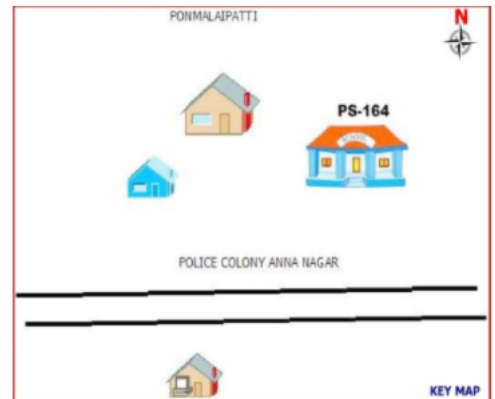

Google Map View

Polling Station Building Front View

Polling Station Front View

Cad View

Key MAP View

1 பெயர் : தர்சனபிரியா - தந்தையின் பெயர்: ராஜேஸ்வரி - வீட்டு எண் : 1-102C வயது : 37 பாலினம் : பெண் Photo is available	YZT0089094	2 பெயர் : தங்கம்மாள் - கணவர் பெயர்: மாரியப்பன் - வீட்டு எண் : 1-218 வயது : 63 பாலினம் : பெண் Photo is available	YZT1736214	3 பெயர் : தனசேகரன் - தந்தையின் பெயர்: சுப்ரமணியன் - வீட்டு எண் : 1-258-2 வயது : 67 பாலினம் : ஆண் Photo is available	YZT0089631
4 பெயர் : கனிமொழி - தந்தையின் பெயர்: சீனிவாசன் - வீட்டு எண் : 1-339 வயது : 37 பாலினம் : பெண் Photo is available	KFS5635339	5 பெயர் : திவ்யா - தந்தையின் பெயர்: சிவசுப்ரமணியன் - வீட்டு எண் : 1-341 வயது : 31 பாலினம் : பெண் Photo is available	YZT0619676	6 பெயர் : பார்வதி - கணவர் பெயர்: ராஜலிங்கம் - வீட்டு எண் : 1-342B வயது : 59 பாலினம் : பெண் Photo is available	YZT0089623
7 பெயர் : பெரியசாமி - தாயின் பெயர்: பார்வதி - வீட்டு எண் : 1-342B வயது : 37 பாலினம் : ஆண் Photo is available	YZT0089102	8 பெயர் : ராஜா முகமது தந்தையின் பெயர்: முகமது இஸ்மாயில் வீட்டு எண் : 1/344 வயது : 44 பாலினம் : ஆண் Photo is available	YZT2358430	9 பெயர் : ராஜரேவதி ச கணவர் பெயர்: சண்முகப்பிரியன் வீட்டு எண் : 1/344 வயது : 36 பாலினம் : பெண் Photo is available	YZT2501609
10 பெயர் : சிவசங்கர் - தந்தையின் பெயர்: பாலகிருஷ்ணன் - வீட்டு எண் : 1-344 வயது : 34 பாலினம் : ஆண் Photo is available	YZT0292284	11 பெயர் : நாராயணார்தி - தந்தையின் பெயர்: ராமச்சந்திரன் - வீட்டு எண் : 1-347 வயது : 62 பாலினம் : ஆண் Photo is available	YZT0292490	12 பெயர் : கீதா - கணவர் பெயர்: நாராயணார்தி - வீட்டு எண் : 1-347 வயது : 55 பாலினம் : பெண் Photo is available	YZT0292904
13 பெயர் : பால்ராஜ் - தந்தையின் பெயர்: செல்லமுத்து - வீட்டு எண் : 1-348 வயது : 40 பாலினம் : ஆண் Photo is available	KFS3273265	14 பெயர் : ரீனா - கணவர் பெயர்: பால்ராஜ் - வீட்டு எண் : 1-348 வயது : 34 பாலினம் : பெண் Photo is available	IBC0301663	15 பெயர் : குழந்தைதேரஸ் கணவர் பெயர்: மரியமைக்கில் - வீட்டு எண் : 1/350 வயது : 50 பாலினம் : பெண் Photo is available	KFS3269057
16 பெயர் : ஜானனி - தந்தையின் பெயர்: கணேசன் - வீட்டு எண் : 1-350 வயது : 34 பாலினம் : பெண் Photo is available	YZT0292409	17 பெயர் : சாந்தி - கணவர் பெயர்: தனசேகரன் - வீட்டு எண் : 1-350-2 வயது : 60 பாலினம் : பெண் Photo is available	YZT0089649	18 பெயர் : நம்பியப்பன் - தந்தையின் பெயர்: அகிலாண்டப்பிள்ளை - வீட்டு எண் : 1-354A வயது : 73 பாலினம் : ஆண் Photo is available	KFS3270345
19 பெயர் : மல்லிகா - கணவர் பெயர்: நம்பியப்பன் - வீட்டு எண் : 1-354A வயது : 63 பாலினம் : பெண் Photo is available	KFS3270535	20 பெயர் : கனகராஜ் - தந்தையின் பெயர்: மாணிக்கம் - வீட்டு எண் : 1-355 வயது : 73 பாலினம் : ஆண் Photo is available	KFS3281755	21 பெயர் : மேகலாமணி - கணவர் பெயர்: கனகராஜ் - வீட்டு எண் : 1-355 வயது : 59 பாலினம் : பெண் Photo is available	KFS5576582
22 பெயர் : சங்கமித்திரை - தந்தையின் பெயர்: கனகராஜ் - வீட்டு எண் : 1-355 வயது : 40 பாலினம் : பெண் Photo is available	KFS3281748	23 பெயர் : ராஜலெட்சுமி - கணவர் பெயர்: கருப்பையா - வீட்டு எண் : 1-357 வயது : 70 பாலினம் : பெண் Photo is available	KFS3271541	24 பெயர் : கார்த்திக்கேயன் - தந்தையின் பெயர்: கருப்பையா - வீட்டு எண் : 1-357 வயது : 45 பாலினம் : ஆண் Photo is available	KFS3286515
25 பெயர் : பானுமதி - கணவர் பெயர்: சண்முகசுந்தரம் - வீட்டு எண் : 1-359A வயது : 70 பாலினம் : பெண் Photo is available	YZT0619734	26 பெயர் : செல்வி - கணவர் பெயர்: ஜெகதீசன் - வீட்டு எண் : 1-361 வயது : 56 பாலினம் : பெண் Photo is available	KFS3272705	27 பெயர் : குமார் - தந்தையின் பெயர்: ஜெகதீசன் - வீட்டு எண் : 1-361 வயது : 40 பாலினம் : ஆண் Photo is available	KFS3272713
28 பெயர் : குணசேகரன் - தந்தையின் பெயர்: மணி - வீட்டு எண் : 1-361 வயது : 34 பாலினம் : ஆண் Photo is available	YZT0494195	29 பெயர் : மதிமுகன் - தந்தையின் பெயர்: மணி - வீட்டு எண் : 1-361 வயது : 32 பாலினம் : ஆண் Photo is available	YZT0700088	30 பெயர் : ராஜலெஷ்மி ராஜேந்தரன் கணவர் பெயர்: மதிமுகன் மணி வீட்டு எண் : 1-361 வயது : 30 பாலினம் : பெண் Photo is available	YZT2489573