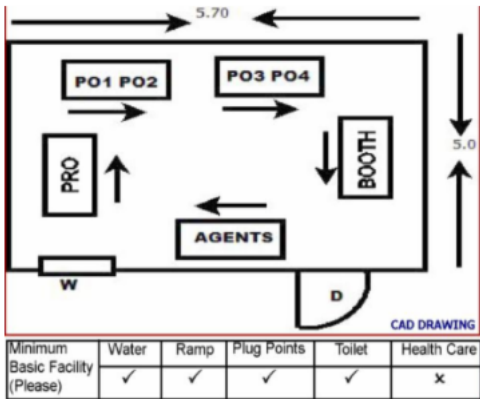

Google Map View

Polling Station Building Front View

Polling Station Front View

Cad View

Key MAP View

1 பெயர் : தர்சனபிரியா - தந்தையின் பெயர்: ராஜேஸ்வரி - வீட்டு எண் : 1-102C வயது : 37 பாலினம் : பெண் Photo is available	YZT0089094	2 பெயர் : தங்கம்மாள் - கணவர் பெயர்: மாரியப்பன் - வீட்டு எண் : 1-218 வயது : 63 பாலினம் : பெண் Photo is available	YZT1736214	3 பெயர் : தனசேகரன் - தந்தையின் பெயர்: சுப்ரமணியன் - வீட்டு எண் : 1-258-2 வயது : 67 பாலினம் : ஆண் Photo is available	YZT0089631
4 பெயர் : கனிமொழி - தந்தையின் பெயர்: சீனிவாசன் - வீட்டு எண் : 1-339 வயது : 37 பாலினம் : பெண் Photo is available	KFS5635339	5 பெயர் : திவ்யா - தந்தையின் பெயர்: சிவசுப்ரமணியன் - வீட்டு எண் : 1-341 வயது : 31 பாலினம் : பெண் Photo is available	YZT0619676	6 பெயர் : பார்வதி - கணவர் பெயர்: ராஜலிங்கம் - வீட்டு எண் : 1-342B வயது : 59 பாலினம் : பெண் Photo is available	YZT0089623
7 பெயர் : பெரியசாமி - தாயின் பெயர்: பார்வதி - வீட்டு எண் : 1-342B வயது : 37 பாலினம் : ஆண் Photo is available	YZT0089102	8 பெயர் : ராஜா முகமது தந்தையின் பெயர்: முகமது இஸ்மாயில் வீட்டு எண் : 1/344 வயது : 44 பாலினம் : ஆண் Photo is available	YZT2358430	9 பெயர் : ராஜரேவதி ச கணவர் பெயர்: சண்முகப்பிரியன் வீட்டு எண் : 1/344 வயது : 36 பாலினம் : பெண் Photo is available	YZT2501609
10 பெயர் : சிவசங்கர் - தந்தையின் பெயர்: பாலகிருஷ்ணன் - வீட்டு எண் : 1-344 வயது : 34 பாலினம் : ஆண் Photo is available	YZT0292284	11 பெயர் : நாராயணார்தி - தந்தையின் பெயர்: ராமச்சந்திரன் - வீட்டு எண் : 1-347 வயது : 62 பாலினம் : ஆண் Photo is available	YZT0292490	12 பெயர் : கீதா - கணவர் பெயர்: நாராயணார்தி - வீட்டு எண் : 1-347 வயது : 55 பாலினம் : பெண் Photo is available	YZT0292904
13 பெயர் : பால்ராஜ் - தந்தையின் பெயர்: செல்லமுத்து - வீட்டு எண் : 1-348 வயது : 40 பாலினம் : ஆண் Photo is available	KFS3273265	14 பெயர் : ரீனா - கணவர் பெயர்: பால்ராஜ் - வீட்டு எண் : 1-348 வயது : 34 பாலினம் : பெண் Photo is available	IBC0301663	15 பெயர் : குழந்தைதேரஸ் கணவர் பெயர்: மரியமைக்கில் - வீட்டு எண் : 1/350 வயது : 50 பாலினம் : பெண் Photo is available	KFS3269057
16 பெயர் : ஜானனி - தந்தையின் பெயர்: கணேசன் - வீட்டு எண் : 1-350 வயது : 34 பாலினம் : பெண் Photo is available	YZT0292409	17 பெயர் : சாந்தி - கணவர் பெயர்: தனசேகரன் - வீட்டு எண் : 1-350-2 வயது : 60 பாலினம் : பெண் Photo is available	YZT0089649	18 பெயர் : நம்பியப்பன் - தந்தையின் பெயர்: அகிலாண்டப்பிள்ளை - வீட்டு எண் : 1-354A வயது : 73 பாலினம் : ஆண் Photo is available	KFS3270345
19 பெயர் : மல்லிகா - கணவர் பெயர்: நம்பியப்பன் - வீட்டு எண் : 1-354A வயது : 63 பாலினம் : பெண் Photo is available	KFS3270535	20 பெயர் : கனகராஜ் - தந்தையின் பெயர்: மாணிக்கம் - வீட்டு எண் : 1-355 வயது : 73 பாலினம் : ஆண் Photo is available	KFS3281755	21 பெயர் : மேகலாமணி - கணவர் பெயர்: கனகராஜ் - வீட்டு எண் : 1-355 வயது : 59 பாலினம் : பெண் Photo is available	KFS5576582
22 பெயர் : சங்கமித்திரை - தந்தையின் பெயர்: கனகராஜ் - வீட்டு எண் : 1-355 வயது : 40 பாலினம் : பெண் Photo is available	KFS3281748	23 பெயர் : ராஜலெட்சுமி - கணவர் பெயர்: கருப்பையா - வீட்டு எண் : 1-357 வயது : 70 பாலினம் : பெண் Photo is available	KFS3271541	24 பெயர் : கார்த்திக்கேயன் - தந்தையின் பெயர்: கருப்பையா - வீட்டு எண் : 1-357 வயது : 45 பாலினம் : ஆண் Photo is available	KFS3286515
25 பெயர் : பானுமதி - கணவர் பெயர்: சண்முகசுந்தரம் - வீட்டு எண் : 1-359A வயது : 70 பாலினம் : பெண் Photo is available	YZT0619734	26 பெயர் : செல்வி - கணவர் பெயர்: ஜெகதீசன் - வீட்டு எண் : 1-361 வயது : 56 பாலினம் : பெண் Photo is available	KFS3272705	27 பெயர் : குமார் - தந்தையின் பெயர்: ஜெகதீசன் - வீட்டு எண் : 1-361 வயது : 40 பாலினம் : ஆண் Photo is available	KFS3272713
28 பெயர் : குணசேகரன் - தந்தையின் பெயர்: மணி - வீட்டு எண் : 1-361 வயது : 34 பாலினம் : ஆண் Photo is available	YZT0494195	29 பெயர் : மதிமுகன் - தந்தையின் பெயர்: மணி - வீட்டு எண் : 1-361 வயது : 32 பாலினம் : ஆண் Photo is available	YZT0700088	30 பெயர் : ராஜலெஷ்மி ராஜேந்தரன் கணவர் பெயர்: மதிமுகன் மணி வீட்டு எண் : 1-361 வயது : 30 பாலினம் : பெண் Photo is available	YZT2489573