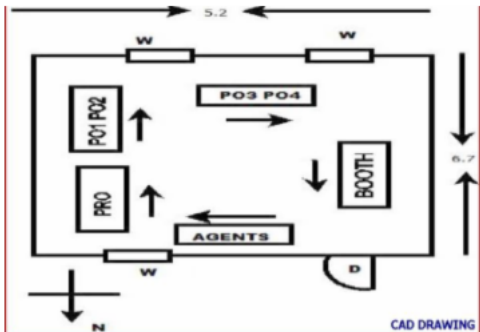

4. வாக்காளர்களின் எண்ணிக்கை

தொடங்கும் வரிசை எண்	முடியும் வரிசை எண்.	நிகர வாக்காளர்களின் எண்ணிக்கை			
		ஆண்	பெண்	மூன்றாம் பாலினம்	மொத்தம்
1	869	416	450	0	866

கையொப்பம்

Nazri Naksha

Google Map View

Polling Station Building Front View

Polling Station Front View

Cad View

Key MAP View

Minimum Basic Facility (Please)	Water	Ramp	Plug Points	Toilet	Health Care
	✓	✓	✓	✓	x

சட்டமன்றத் தொகுதியின் எண் மற்றும் பெயர் : 142-திருவெறும்பூர் பிரிவு எண் மற்றும் பெயர் 1-கீழ்க்குறிச்சி (வ.கி.) மற்றும் (ஊ), வார்டு 3 மேலத்தெரு (நத்தமாடிப்பட்டி)