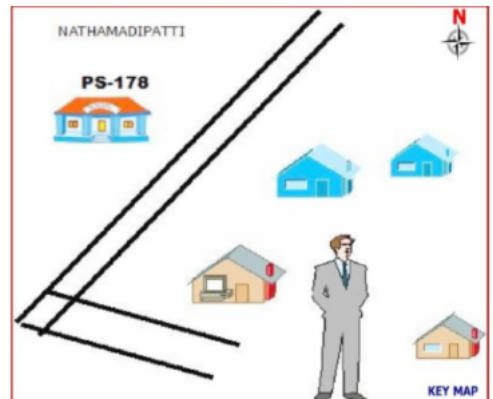

Google Map View

Polling Station Building Front View

Polling Station Front View

Cad View

Key MAP View

1 பெயர் : ஜெ தீபா - கணவர் பெயர்: கு தர்மராஜ் - வீட்டு எண் : 1-616C வயது : 42 பாலினம் : பெண் Photo is available	YZT1239672	2 பெயர் : விடியா தந்தையின் பெயர்: குழந்தை மைக்கேல் ராஜ் வீட்டு எண் : 3-143 வயது : 29 பாலினம் : பெண் Photo is available	YZT1362110	3 பெயர் : ஆரோக்கியம் - கணவர் பெயர்: முடியப்பன் - வீட்டு எண் : 4-11A வயது : 68 பாலினம் : பெண் Photo is available	YZT0095034
4 பெயர் : ஆதவன் இதரர் பெயர்: உஷா வீட்டு எண் : 4/27 வயது : 73 பாலினம் : ஆண் Photo is available	YZT1446061	5 பெயர் : சிவகுமார் தந்தையின் பெயர்: ஆதவன் வீட்டு எண் : 4/27 வயது : 41 பாலினம் : ஆண் Photo is available	YZT1446020	6 பெயர் : ஜெனிபர் தந்தையின் பெயர்: இருதயராஜ் வீட்டு எண் : 4/62 வயது : 28 பாலினம் : பெண் Photo is available	YZT1405752
7 பெயர் : சுவாதி தந்தையின் பெயர்: ராமச்சந்திரன் வீட்டு எண் : 4/105-2 வயது : 26 பாலினம் : பெண் Photo is available	YZT1362060	8 பெயர் : இஸ்ரேல் தந்தையின் பெயர்: பர்னபாஸ் வீட்டு எண் : 4/106 வயது : 24 பாலினம் : ஆண் Photo is available	YZT2119030	9 பெயர் : பிரான்சிஸ் - தந்தையின் பெயர்: பிச்சை பிள்ளை - வீட்டு எண் : 4-120 வயது : 69 பாலினம் : ஆண் Photo is available	KFS3872132
10 பெயர் : யோகேஷ் - தந்தையின் பெயர்: மு லக்ஷ்மணன் - வீட்டு எண் : 4-348 வயது : 41 பாலினம் : ஆண் Photo is available	YZT1239680	11 பெயர் : சுசீலா - தந்தையின் பெயர்: சின்னதம்பி - வீட்டு எண் : 4/591-2 வயது : 36 பாலினம் : பெண் Photo is available	YZT0651372	12 பெயர் : சித்ரா தேவி - கணவர் பெயர்: நாகராஜ் - வீட்டு எண் : 4-597 வயது : 56 பாலினம் : பெண் Photo is available	KFS1734268
13 பெயர் : வசந்தா - கணவர் பெயர்: கோவிந்தராஜ் - வீட்டு எண் : 4-597-1 வயது : 62 பாலினம் : பெண் Photo is available	KFS3867850	14 பெயர் : சிங்கராவேலு - தந்தையின் பெயர்: கோவிந்தராஜ் - வீட்டு எண் : 4-597-1 வயது : 52 பாலினம் : ஆண் Photo is available	KFS3851623	15 பெயர் : சீனிவாசன் - தந்தையின் பெயர்: கோவிந்தராஜ் - வீட்டு எண் : 4-597-1 வயது : 50 பாலினம் : ஆண் Photo is available	KFS3874708
16 பெயர் : ஜெயலட்சுமி - கணவர் பெயர்: சிங்கராவேலு - வீட்டு எண் : 4-597-1 வயது : 45 பாலினம் : பெண் Photo is available	KFS3851631	# 17 பெயர் : டயானா ஜூலியட் சகாய வின்சென்ட் தந்தையின் பெயர்: சகாய வின்சென்ட் - வீட்டு எண் : 4-597-1 வயது : 35 பாலினம் : பெண் Photo is available	YZT0446930	18 பெயர் : பரிமளாதேவி - கணவர் பெயர்: ஞானசம்மந்தம் - வீட்டு எண் : 4-597-2 வயது : 76 பாலினம் : பெண் Photo is available	YZT0094979
19 பெயர் : டெய்சிவிக்கோரியா - தந்தையின் பெயர்: ஆரோக்கியதாஸ் - வீட்டு எண் : 4-597-2 வயது : 55 பாலினம் : பெண் Photo is available	KFS3874815	20 பெயர் : சரவணபவாநந்தன் - தந்தையின் பெயர்: ஞானசம்மந்தம் - வீட்டு எண் : 4-597-2 வயது : 50 பாலினம் : ஆண் Photo is available	YZT0094987	21 பெயர் : கிருஷ்ணமூர்த்தி - தந்தையின் பெயர்: ஞானசம்மந்தம் - வீட்டு எண் : 4-597-2 வயது : 47 பாலினம் : ஆண் Photo is available	YZT0094920
22 பெயர் : மோசல்பெப்பச்சுவல்வேலிட் - தந்தையின் பெயர்: டேவிட் - வீட்டு எண் : 4-597-2 வயது : 44 பாலினம் : ஆண் Photo is available	KFS3874823	23 பெயர் : சவரியம்மாள் - கணவர் பெயர்: ஆரோக்கியசாமி - வீட்டு எண் : 4-597-3 வயது : 92 பாலினம் : பெண் Photo is available	KFS3868700	24 பெயர் : ராஜீ - தந்தையின் பெயர்: சவரிமுத்து - வீட்டு எண் : 4-597-3 வயது : 86 பாலினம் : ஆண் Photo is available	KFS3864865
25 பெயர் : சூசையம்மாள் - கணவர் பெயர்: ராஜீ - வீட்டு எண் : 4-597-3 வயது : 72 பாலினம் : பெண் Photo is available	KFS3872074	26 பெயர் : ஆண்டனி ஜோசப் - தந்தையின் பெயர்: ராஜீ - வீட்டு எண் : 4-597-3 வயது : 50 பாலினம் : ஆண் Photo is available	KFS3872066	27 பெயர் : டேவிட்பன்னீர்செல்வம் - தந்தையின் பெயர்: ராஜீ - வீட்டு எண் : 4-597-3 வயது : 46 பாலினம் : ஆண் Photo is available	KFS3874435
28 பெயர் : இமாக்குலேட் அமலி - கணவர் பெயர்: பன்னீர்செல்வம் - வீட்டு எண் : 4-597-3 வயது : 44 பாலினம் : பெண் Photo is available	YZT0300459	# 29 பெயர் : ஜே ரீட்டா கணவர் பெயர்: அந்தோணி ஜோசப் - வீட்டு எண் : 4-597-3 வயது : 42 பாலினம் : பெண் Photo is available	YZT0300442	30 பெயர் : சகாயவின்சென்ட் - தந்தையின் பெயர்: சவரிமுத்து - வீட்டு எண் : 4-597A வயது : 66 பாலினம் : ஆண் Photo is available	KFS3870383