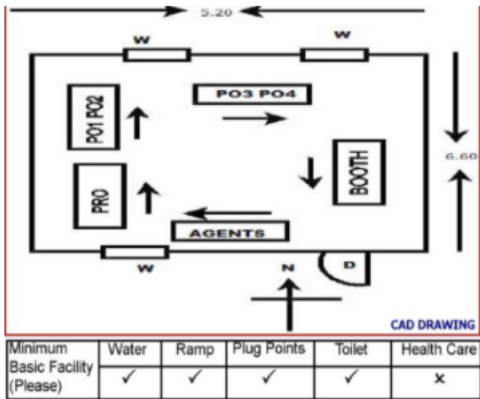

Google Map View

Polling Station Building Front View

Polling Station Front View

Cad View

Key MAP View

1 பெயர் : ஜெ தீபா - கணவர் பெயர்: கு தர்மராஜ் - வீட்டு எண் : 1-616C வயது : 42 பாலினம் : பெண் Photo is available	YZT1239672	2 பெயர் : விடியா தந்தையின் பெயர்: குழந்தை மைக்கேல் ராஜ் வீட்டு எண் : 3-143 வயது : 29 பாலினம் : பெண் Photo is available	YZT1362110	3 பெயர் : ஆரோக்கியம் - கணவர் பெயர்: முடியப்பன் - வீட்டு எண் : 4-11A வயது : 68 பாலினம் : பெண் Photo is available	YZT0095034
4 பெயர் : ஆதவன் இதரர் பெயர்: உஷா வீட்டு எண் : 4/27 வயது : 73 பாலினம் : ஆண் Photo is available	YZT1446061	5 பெயர் : சிவகுமார் தந்தையின் பெயர்: ஆதவன் வீட்டு எண் : 4/27 வயது : 41 பாலினம் : ஆண் Photo is available	YZT1446020	6 பெயர் : ஜெனிபர் தந்தையின் பெயர்: இருதயராஜ் வீட்டு எண் : 4/62 வயது : 28 பாலினம் : பெண் Photo is available	YZT1405752
7 பெயர் : சுவாதி தந்தையின் பெயர்: ராமச்சந்திரன் வீட்டு எண் : 4/105-2 வயது : 26 பாலினம் : பெண் Photo is available	YZT1362060	8 பெயர் : இஸ்ரேல் தந்தையின் பெயர்: பர்னபாஸ் வீட்டு எண் : 4/106 வயது : 24 பாலினம் : ஆண் Photo is available	YZT2119030	9 பெயர் : பிரான்சிஸ் - தந்தையின் பெயர்: பிச்சை பிள்ளை - வீட்டு எண் : 4-120 வயது : 69 பாலினம் : ஆண் Photo is available	KFS3872132
10 பெயர் : யோகேஷ் - தந்தையின் பெயர்: மு லக்ஷ்மணன் - வீட்டு எண் : 4-348 வயது : 41 பாலினம் : ஆண் Photo is available	YZT1239680	11 பெயர் : சுசீலா - தந்தையின் பெயர்: சின்னதம்பி - வீட்டு எண் : 4/591-2 வயது : 36 பாலினம் : பெண் Photo is available	YZT0651372	12 பெயர் : சித்ரா தேவி - கணவர் பெயர்: நாகராஜ் - வீட்டு எண் : 4-597 வயது : 56 பாலினம் : பெண் Photo is available	KFS1734268
13 பெயர் : வசந்தா - கணவர் பெயர்: கோவிந்தராஜ் - வீட்டு எண் : 4-597-1 வயது : 62 பாலினம் : பெண் Photo is available	KFS3867850	14 பெயர் : சிங்கராவேலு - தந்தையின் பெயர்: கோவிந்தராஜ் - வீட்டு எண் : 4-597-1 வயது : 52 பாலினம் : ஆண் Photo is available	KFS3851623	15 பெயர் : சீனிவாசன் - தந்தையின் பெயர்: கோவிந்தராஜ் - வீட்டு எண் : 4-597-1 வயது : 50 பாலினம் : ஆண் Photo is available	KFS3874708
16 பெயர் : ஜெயலட்சுமி - கணவர் பெயர்: சிங்கராவேலு - வீட்டு எண் : 4-597-1 வயது : 45 பாலினம் : பெண் Photo is available	KFS3851631	# 17 பெயர் : டயானா ஜூலியட் சகாய வின்சென்ட் தந்தையின் பெயர்: சகாய வின்சென்ட் - வீட்டு எண் : 4-597-1 வயது : 35 பாலினம் : பெண் Photo is available	YZT0446930	18 பெயர் : பரிமளாதேவி - கணவர் பெயர்: ஞானசம்மந்தம் - வீட்டு எண் : 4-597-2 வயது : 76 பாலினம் : பெண் Photo is available	YZT0094979
19 பெயர் : டெய்சிவிக்கோரியா - தந்தையின் பெயர்: ஆரோக்கியதாஸ் - வீட்டு எண் : 4-597-2 வயது : 55 பாலினம் : பெண் Photo is available	KFS3874815	20 பெயர் : சரவணபவாநந்தன் - தந்தையின் பெயர்: ஞானசம்மந்தம் - வீட்டு எண் : 4-597-2 வயது : 50 பாலினம் : ஆண் Photo is available	YZT0094987	21 பெயர் : கிருஷ்ணமூர்த்தி - தந்தையின் பெயர்: ஞானசம்மந்தம் - வீட்டு எண் : 4-597-2 வயது : 47 பாலினம் : ஆண் Photo is available	YZT0094920
22 பெயர் : மோசல்பெப்பச்சுவல்வேலிட் - தந்தையின் பெயர்: டேவிட் - வீட்டு எண் : 4-597-2 வயது : 44 பாலினம் : ஆண் Photo is available	KFS3874823	23 பெயர் : சவரியம்மாள் - கணவர் பெயர்: ஆரோக்கியசாமி - வீட்டு எண் : 4-597-3 வயது : 92 பாலினம் : பெண் Photo is available	KFS3868700	24 பெயர் : ராஜீ - தந்தையின் பெயர்: சவரிமுத்து - வீட்டு எண் : 4-597-3 வயது : 86 பாலினம் : ஆண் Photo is available	KFS3864865
25 பெயர் : சூசையம்மாள் - கணவர் பெயர்: ராஜீ - வீட்டு எண் : 4-597-3 வயது : 72 பாலினம் : பெண் Photo is available	KFS3872074	26 பெயர் : ஆண்டனி ஜோசப் - தந்தையின் பெயர்: ராஜீ - வீட்டு எண் : 4-597-3 வயது : 50 பாலினம் : ஆண் Photo is available	KFS3872066	27 பெயர் : டேவிட்பன்னீர்செல்வம் - தந்தையின் பெயர்: ராஜீ - வீட்டு எண் : 4-597-3 வயது : 46 பாலினம் : ஆண் Photo is available	KFS3874435
28 பெயர் : இமாக்குலேட் அமலி - கணவர் பெயர்: பன்னீர்செல்வம் - வீட்டு எண் : 4-597-3 வயது : 44 பாலினம் : பெண் Photo is available	YZT0300459	# 29 பெயர் : ஜே ரீட்டா கணவர் பெயர்: அந்தோணி ஜோசப் - வீட்டு எண் : 4-597-3 வயது : 42 பாலினம் : பெண் Photo is available	YZT0300442	30 பெயர் : சகாயவின்சென்ட் - தந்தையின் பெயர்: சவரிமுத்து - வீட்டு எண் : 4-597A வயது : 66 பாலினம் : ஆண் Photo is available	KFS3870383