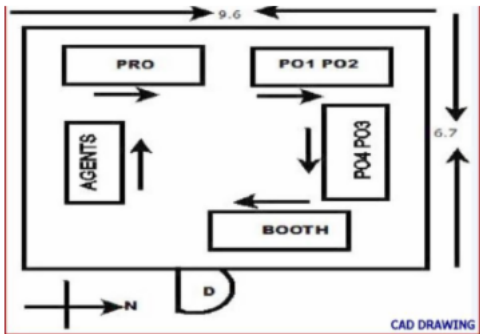

4. வாக்காளர்களின் எண்ணிக்கை					
தொடங்கும் வரிசை எண்	முடியும் வரிசை எண்.	நிகர வாக்காளர்களின் எண்ணிக்கை			
		ஆண்	பெண்	மூன்றாம் பாலினம்	மொத்தம்
1	972	495	466	0	961

கையொப்பம்

Nazri Naksha

Google Map View

Polling Station Building Front View

ELEVATION

Polling Station Front View

Cad View

CAD DRAWING

Minimum Basic Facility (Please)	Water	Ramp	Plug Points	Toilet	Health Care
	✓	✓	✓	✓	x

Key MAP View

KEY MAP

சட்டமன்றத் தொகுதியின் எண் மற்றும் பெயர் : 142-திருவெறும்பூர்
பிரிவு எண் மற்றும் பெயர் 1-திருச்சிராப்பள்ளி மாநகராட்சி, வார்டு 42 அம்மன் நகர் விஸ்தரிப்பு ஆலத்தூர்