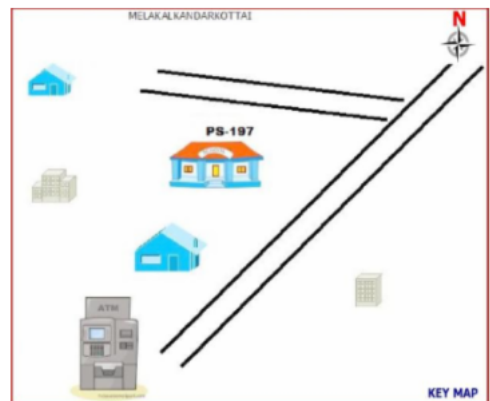

Key MAP View