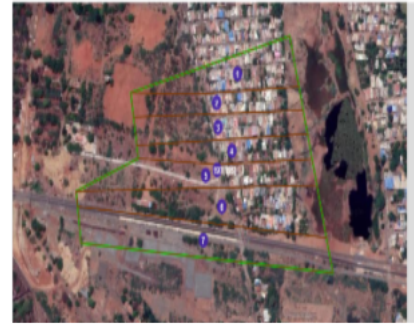

Google Map View