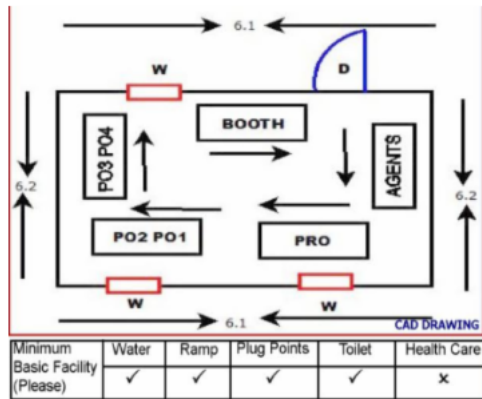

Google Map View

Polling Station Building Front View

Polling Station Front View

Cad View

Key MAP View

1 பெயர் : ராஜகுமாரி - கணவர் பெயர்: ஜெகதீசன் - வீட்டு எண் : 1 வயது : 77 பாலினம் : பெண் Photo is available	YZT1812676	2 பெயர் : சண்முகம் - தந்தையின் பெயர்: ஜெகதீசன் - வீட்டு எண் : 1 வயது : 47 பாலினம் : ஆண் Photo is available	KFS3830700	3 பெயர் : இந்திராணி - கணவர் பெயர்: சீனிவாசன் - வீட்டு எண் : 1-1 வயது : 70 பாலினம் : பெண் Photo is available	KFS2220796
4 பெயர் : ரேவதி - தந்தையின் பெயர்: சீனிவாசன் - வீட்டு எண் : 1-1-1 வயது : 37 பாலினம் : பெண் Photo is available	YZT0105908	5 பெயர் : ராதாகிருஷ்ணன் - தந்தையின் பெயர்: முத்துராஜ் - வீட்டு எண் : 3 வயது : 76 பாலினம் : ஆண் Photo is available	YZT1120146	6 பெயர் : நம்பிராஜன் - தந்தையின் பெயர்: கண்ணுசாமி - வீட்டு எண் : 3-1 வயது : 55 பாலினம் : ஆண் Photo is available	KFS3829801
7 பெயர் : சிவக்குமார் - தந்தையின் பெயர்: முனியய்யா - வீட்டு எண் : 4 வயது : 53 பாலினம் : ஆண் Photo is available	YZT1812718	8 பெயர் : பாண்டியன் - தந்தையின் பெயர்: முனியய்யா - வீட்டு எண் : 4 வயது : 51 பாலினம் : ஆண் Photo is available	YZT1812726	9 பெயர் : கோவிந்தராஜ் - தந்தையின் பெயர்: முனியய்யா - வீட்டு எண் : 4 வயது : 49 பாலினம் : ஆண் Photo is available	KFS2261246
10 பெயர் : ரவி - தந்தையின் பெயர்: இராமசாமி - வீட்டு எண் : 6 வயது : 68 பாலினம் : ஆண் Photo is available	YZT1812759	11 பெயர் : சமதி - கணவர் பெயர்: ரவி - வீட்டு எண் : 6 வயது : 55 பாலினம் : பெண் Photo is available	YZT1812767	12 பெயர் : உஷா - கணவர் பெயர்: கோதண்டபாணி - வீட்டு எண் : 7-1 வயது : 68 பாலினம் : பெண் Photo is available	YZT1812783
13 பெயர் : ராமகிருஷ்ணன் - தந்தையின் பெயர்: நாராயணராஜ் - வீட்டு எண் : 8C வயது : 81 பாலினம் : ஆண் Photo is available	YZT0644054	14 பெயர் : சிவக்குமார் - தந்தையின் பெயர்: சொக்கலிங்கம் - வீட்டு எண் : 9 வயது : 55 பாலினம் : ஆண் Photo is available	YZT1812809	15 பெயர் : ரமாயிரபா - கணவர் பெயர்: சிவக்குமார் - வீட்டு எண் : 9 வயது : 51 பாலினம் : பெண் Photo is available	KFS5402441
16 பெயர் : ரவீந்திரன் - தந்தையின் பெயர்: முத்துசாமி - வீட்டு எண் : 10 வயது : 68 பாலினம் : ஆண் Photo is available	KFS3823143	17 பெயர் : முத்துலெட்சுமி - கணவர் பெயர்: ரவீந்திரன் - வீட்டு எண் : 10 வயது : 59 பாலினம் : பெண் Photo is available	KFS3828811	18 பெயர் : சியாமளா - கணவர் பெயர்: உதயகுமார் - வீட்டு எண் : 10/1,முதல் தளம் வயது : 42 பாலினம் : பெண் Photo is available	YZT2002046
19 பெயர் : தெட்சிணாமூர்த்தி - தந்தையின் பெயர்: மாரியப்பன் - வீட்டு எண் : 10A வயது : 91 பாலினம் : ஆண் Photo is available	YZT1812817	20 பெயர் : இந்திராணி - கணவர் பெயர்: மதியழகன் - வீட்டு எண் : 10B வயது : 68 பாலினம் : பெண் Photo is available	KFS3825684	21 பெயர் : ராணி - கணவர் பெயர்: கலியமூர்த்தி - வீட்டு எண் : 10C வயது : 72 பாலினம் : பெண் Photo is available	KFS3825163
22 பெயர் : சாகுல்ஹமீது - தந்தையின் பெயர்: அப்துல் காதர் - வீட்டு எண் : 11 வயது : 37 பாலினம் : ஆண் Photo is available	YZT0311092	23 பெயர் : சக்ரபாணி - தந்தையின் பெயர்: காளிமுத்து - வீட்டு எண் : 12 வயது : 56 பாலினம் : ஆண் Photo is available	KFS3830882	24 பெயர் : சமதி - கணவர் பெயர்: சக்ரபாணி - வீட்டு எண் : 12 வயது : 54 பாலினம் : பெண் Photo is available	KFS3830890
25 பெயர் : சங்கர் - தந்தையின் பெயர்: காளிமுத்து - வீட்டு எண் : 12 வயது : 51 பாலினம் : ஆண் Photo is available	YZT1812874	26 பெயர் : பிரேமா - தந்தையின் பெயர்: சுந்தர்ராஜ் - வீட்டு எண் : 13 வயது : 68 பாலினம் : பெண் Photo is available	YZT1812890	27 பெயர் : சதீஷ்குமார் - தந்தையின் பெயர்: நாகைய்யா - வீட்டு எண் : 13 வயது : 41 பாலினம் : ஆண் Photo is available	KFS3831005
28 பெயர் : செல்வராஜ் - தந்தையின் பெயர்: வீராச்சாமி - வீட்டு எண் : 14 வயது : 70 பாலினம் : ஆண் Photo is available	YZT1812908	29 பெயர் : பரிமளா - கணவர் பெயர்: செல்வராஜ் - வீட்டு எண் : 14 வயது : 59 பாலினம் : பெண் Photo is available	YZT1812916	# 30 பெயர் : ரெஜினா மேரி அ தந்தையின் பெயர்: அமிர்தசாமி - வீட்டு எண் : 14-1 வயது : 60 பாலினம் : பெண் Photo is available	KFS3824877