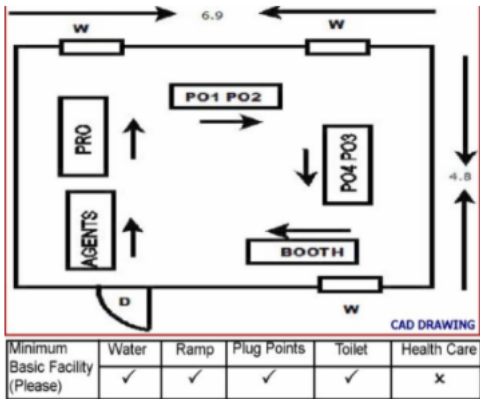

Google Map View

Polling Station Building Front View

Polling Station Front View

Cad View

Key MAP View

1 பெயர் : சதீஷ்குமார் - தந்தையின் பெயர்: நாராயணசாமி - வீட்டு எண் : 1 வயது : 54 பாலினம் : ஆண் Photo is available	KFS2360030	2 பெயர் : தீப்பிரியா - கணவர் பெயர்: சதீஷ்குமார் - வீட்டு எண் : 1 வயது : 49 பாலினம் : பெண் Photo is available	KFS2360048	3 பெயர் : அஜந்தா கணவர் பெயர்: வினோத்குமார் வீட்டு எண் : 1 வயது : 37 பாலினம் : பெண் Photo is available	YZT2437697
4 பெயர் : கவிதா - தந்தையின் பெயர்: சிவானந்தன் - வீட்டு எண் : 1 வயது : 31 பாலினம் : பெண் Photo is available	YZT0917377	5 பெயர் : தீபன் - தந்தையின் பெயர்: செல்லதுரை - வீட்டு எண் : 1 வயது : 29 பாலினம் : ஆண் Photo is available	YZT1261338	6 பெயர் : ஆத்சய தந்தையின் பெயர்: சதீஷ் குமார் வீட்டு எண் : 1 வயது : 24 பாலினம் : பெண் Photo is available	YZT2118362
7 பெயர் : திரிபுரசுந்திரி - கணவர் பெயர்: ஞானக்குமார் - வீட்டு எண் : 1-13 வயது : 36 பாலினம் : பெண் Photo is available	YZT0793406	8 பெயர் : ஹரிஹரன் தந்தையின் பெயர்: கனகராஜ் வீட்டு எண் : 1/14 வயது : 22 பாலினம் : ஆண் Photo is available	YZT2192292	# 9 பெயர் : ரவி ரத்தினம் தந்தையின் பெயர்: ரத்தினம் வீட்டு எண் : 1/54A வயது : 53 பாலினம் : ஆண் Photo is available	YZT1466739
# 10 பெயர் : கலைவாணி ரவி கணவர் பெயர்: ரவி வீட்டு எண் : 1/54A வயது : 44 பாலினம் : பெண் Photo is available	YZT1466853	11 பெயர் : லெட்சுமி - கணவர் பெயர்: மோகன் - வீட்டு எண் : 1-58 வயது : 60 பாலினம் : பெண் Photo is available	YZT0793380	12 பெயர் : ருக்மணி - கணவர் பெயர்: பாலசுப்பிரமணியன் - வீட்டு எண் : 1-67 வயது : 60 பாலினம் : பெண் Photo is available	YZT0793471
13 பெயர் : நிரமலா - கணவர் பெயர்: மேகனராஜா - வீட்டு எண் : 1-82 வயது : 44 பாலினம் : பெண் Photo is available	YZT0793489	14 பெயர் : ஸ்ரீஜா கணவர் பெயர்: சதீஷ்குமார் வீட்டு எண் : 1/92 வயது : 34 பாலினம் : பெண் Photo is available	YZT2044162	15 பெயர் : இன்னாசிமுத்து - தந்தையின் பெயர்: ஜெகநாதன் - வீட்டு எண் : 1/101 வயது : 47 பாலினம் : ஆண் Photo is available	YZT0518712
16 பெயர் : ஆனந்தி - கணவர் பெயர்: இன்னாசிமுத்து - வீட்டு எண் : 1-101 வயது : 43 பாலினம் : பெண் Photo is available	YZT0518704	17 பெயர் : பார்வதி கணவர் பெயர்: மருதை வீட்டு எண் : 1/107 வயது : 34 பாலினம் : பெண் Photo is available	YZT1403468	18 பெயர் : பாணுமதி கணவர் பெயர்: சுப்பிரமணியன் வீட்டு எண் : 2 வயது : 64 பாலினம் : பெண் Photo is available	YZT1975317
19 பெயர் : நித்யா கணவர் பெயர்: சதீஷ்குமார் வீட்டு எண் : 2 வயது : 32 பாலினம் : பெண் Photo is available	YZT1948926	20 பெயர் : காமராஜ் - தந்தையின் பெயர்: சிங்காரம் - வீட்டு எண் : 2-5A வயது : 62 பாலினம் : ஆண் Photo is available	YZT1845957	21 பெயர் : பவதாரணி - தந்தையின் பெயர்: காமராஜ் - வீட்டு எண் : 2-5A வயது : 30 பாலினம் : பெண் Photo is available	YZT0936518
22 பெயர் : ரேக்கா - கணவர் பெயர்: ஜெயபால் - வீட்டு எண் : 2-6 வயது : 46 பாலினம் : பெண் Photo is available	YZT0793158	23 பெயர் : வசந்த் தந்தையின் பெயர்: நடராஜன் வீட்டு எண் : 2/7 வயது : 29 பாலினம் : ஆண் Photo is available	YZT1403435	24 பெயர் : விஜய் தந்தையின் பெயர்: நடராஜன் வீட்டு எண் : 2/7 வயது : 25 பாலினம் : ஆண் Photo is available	YZT1403427
25 பெயர் : கனகராஜ் தந்தையின் பெயர்: லிங்கதடியன் வீட்டு எண் : 2/10 வயது : 64 பாலினம் : ஆண் Photo is available	YZT1941996	26 பெயர் : பூனீதா ர் கணவர் பெயர்: பழனிவேல் வீட்டு எண் : 2/17 பெரியார் தெரு வயது : 45 பாலினம் : பெண் Photo is available	YZT2413599	27 பெயர் : சத்யா கணவர் பெயர்: மைக்கேல் ராஜ் வீட்டு எண் : 2/18-ஏ வயது : 33 பாலினம் : பெண் Photo is available	YZT2178846
28 பெயர் : மாலதி கணவர் பெயர்: ரவிச்சந்திரன் - வீட்டு எண் : 2-26 வயது : 39 பாலினம் : பெண் Photo is available	YZT0793372	29 பெயர் : சுப்புலெட்சுமி - கணவர் பெயர்: செந்தில்குமார் - வீட்டு எண் : 2-26 வயது : 38 பாலினம் : பெண் Photo is available	YZT0793463	30 பெயர் : இளங்கோவன் - தந்தையின் பெயர்: ரெத்தினவேல் - வீட்டு எண் : 2-26 வயது : 33 பாலினம் : ஆண் Photo is available	YZT1072735