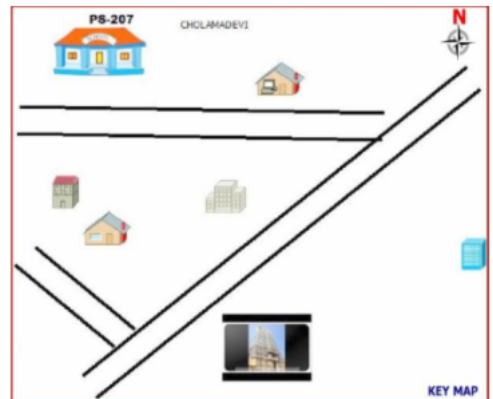

Cad View

Key MAP View