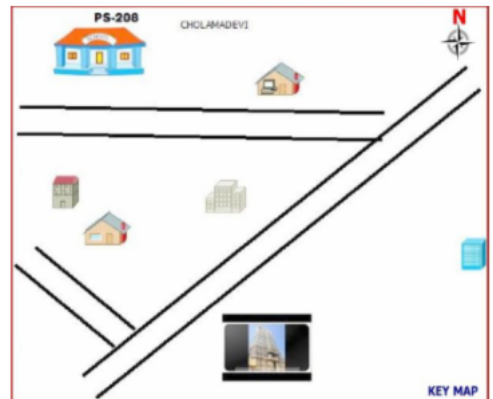

Cad View

Key MAP View