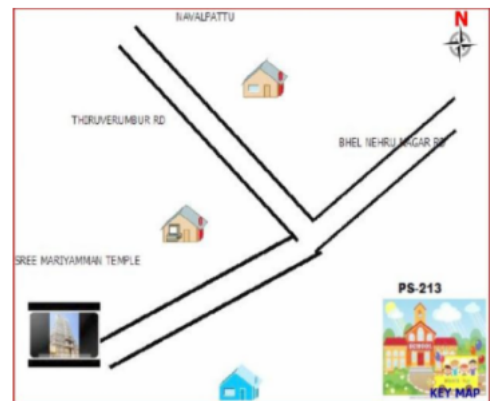

Google Map View

Polling Station Building Front View

Polling Station Front View

Cad View

Key MAP View

Minimum Basic Facility (Please)	Water	Ramp	Plug Points	Toilet	Health Care
	✓	✓	✓	✓	x

1 பெயர் : சரசு - தந்தையின் பெயர்: பெருமாள் - வீட்டு எண் : 1 வயது : 49 பாலினம் : பெண் Photo is available	YZT1196005	2 பெயர் : மாரிக்கண்ணு - கணவர் பெயர்: துரைராஜ் - வீட்டு எண் : 1 வயது : 42 பாலினம் : பெண் Photo is available	YZT1195866	3 பெயர் : கருணாநிதி க - தந்தையின் பெயர்: கணேசன் பெ - வீட்டு எண் : 1 வயது : 40 பாலினம் : ஆண் Photo is available	YZT1245695
4 பெயர் : சகுந்தலா தேவி - கணவர் பெயர்: கருப்பையா - வீட்டு எண் : 1 வயது : 39 பாலினம் : பெண் Photo is available	YZT1195817	5 பெயர் : சித்ரா - கணவர் பெயர்: கலியமூர்த்தி - வீட்டு எண் : 1 வயது : 38 பாலினம் : பெண் Photo is available	YZT1195692	6 பெயர் : சித்ரா - கணவர் பெயர்: ரமேஷ் - வீட்டு எண் : 1 வயது : 37 பாலினம் : பெண் Photo is available	YZT1195627
7 பெயர் : பாலசுப்ரமணியன் - தந்தையின் பெயர்: தனபால் - வீட்டு எண் : 1 வயது : 36 பாலினம் : ஆண் Photo is available	YZT1195478	8 பெயர் : கீதாஞ்சலி - தந்தையின் பெயர்: அங்கப்பன் - வீட்டு எண் : 1 வயது : 35 பாலினம் : பெண் Photo is available	YZT1195924	9 பெயர் : மாரிமுத்து - தந்தையின் பெயர்: சக்திவேல் - வீட்டு எண் : 1 வயது : 35 பாலினம் : ஆண் Photo is available	YZT1195742
10 பெயர் : இலக்கியா - தந்தையின் பெயர்: பாலசுப்ரமணியன் - வீட்டு எண் : 1 வயது : 29 பாலினம் : பெண் Photo is available	YZT1195957	11 பெயர் : தேவராஜ் - தந்தையின் பெயர்: மனோகரன் - வீட்டு எண் : 1 வயது : 28 பாலினம் : ஆண் Photo is available	YZT1196021	12 பெயர் : யாசுதீனி மு தந்தையின் பெயர்: முருகானந்தம் வீட்டு எண் : 1/4 வயது : 19 பாலினம் : பெண் Photo is available	YZT2423382
13 பெயர் : சந்தோஷ் தந்தையின் பெயர்: சம்பத் வீட்டு எண் : 1/9ஏ வயது : 22 பாலினம் : ஆண் Photo is available	YZT2365468	14 பெயர் : ஆனந்தன் - தந்தையின் பெயர்: ரெங்கராஜ் - வீட்டு எண் : 1-10 வயது : 51 பாலினம் : ஆண் Photo is available	KFS1148162	15 பெயர் : திலகவதி - கணவர் பெயர்: செல்வகுமார் - வீட்டு எண் : 1-10 வயது : 46 பாலினம் : பெண் Photo is available	YZT0112722
16 பெயர் : நந்தினி - கணவர் பெயர்: ஆனந்தன் ரெ வீட்டு எண் : 1-10 வயது : 38 பாலினம் : பெண் Photo is available	KFS3079852	17 பெயர் : ரஞ்சித் குமார் தந்தையின் பெயர்: ராஜேந்தரன் வீட்டு எண் : 1/10 வயது : 23 பாலினம் : ஆண் Photo is available	YZT2039915	18 பெயர் : அபிநயா - தாயின் பெயர்: ராஜேஸ்வரி - வீட்டு எண் : 1-11 வயது : 35 பாலினம் : பெண் Photo is available	YZT0795468
19 பெயர் : சிந்து - தந்தையின் பெயர்: சம்பத் - வீட்டு எண் : 1-11 வயது : 30 பாலினம் : பெண் Photo is available	YZT1000637	20 பெயர் : ரித்திகா தந்தையின் பெயர்: முருகானந்தம் வீட்டு எண் : 1/13 வயது : 21 பாலினம் : பெண் Photo is available	YZT2377844	21 பெயர் : தீபிகா தந்தையின் பெயர்: முருகானந்தம் முருகானந்தம் வீட்டு எண் : 1/13/ஏ வயது : 22 பாலினம் : பெண் Photo is available	YZT2196392
22 பெயர் : மாரிக்கண்ணு கணவர் பெயர்: முருகேசன் - வீட்டு எண் : 1-16 வயது : 45 பாலினம் : பெண் Photo is available	YZT0330555	23 பெயர் : கௌசல்யா கணவர் பெயர்: ரவிசெல்வம் வீட்டு எண் : 1/16 வயது : 28 பாலினம் : பெண் Photo is available	YZT2496198	24 பெயர் : சரவணன் - தந்தையின் பெயர்: ராமர் - வீட்டு எண் : 1-17 வயது : 29 பாலினம் : ஆண் Photo is available	YZT1094622
25 பெயர் : உஷா - கணவர் பெயர்: கிருபாகரன் - வீட்டு எண் : 1-19B வயது : 44 பாலினம் : பெண் Photo is available	YZT0651448	26 பெயர் : ஆறுமுகசாமி - தந்தையின் பெயர்: பழனிவேல் - வீட்டு எண் : 1-20 வயது : 55 பாலினம் : ஆண் Photo is available	YZT0330530	27 பெயர் : கீர்த்தனா தந்தையின் பெயர்: ஆறுமுகசாமி வீட்டு எண் : 1/20 வயது : 25 பாலினம் : பெண் Photo is available	YZT1388172
28 பெயர் : மது மிதா தந்தையின் பெயர்: ஆறுமுகசாமி வீட்டு எண் : 1/20 வயது : 24 பாலினம் : பெண் Photo is available	YZT1961499	29 பெயர் : சாலினி தந்தையின் பெயர்: ஆறுமுகசாமி வீட்டு எண் : 1/20 வயது : 20 பாலினம் : பெண் Photo is available	YZT2310217	30 பெயர் : ஜெகபந் தந்தையின் பெயர்: ஜெயச்சந்திரன் வீட்டு எண் : 1/20ஏ வயது : 24 பாலினம் : பெண் Photo is available	YZT1927565