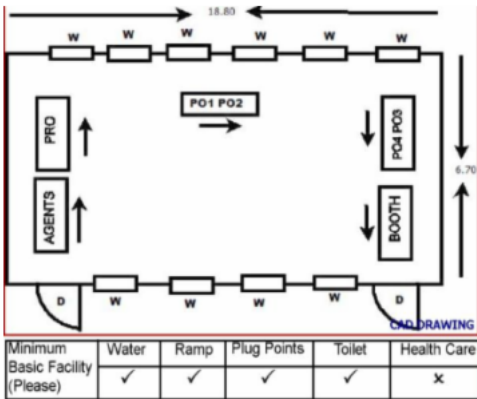

Google Map View

Polling Station Building Front View

Polling Station Front View

Cad View

Key MAP View

1 பெயர் : வர்ஷினி தந்தையின் பெயர்: பூநிவாசன் வீட்டு எண் : 1/726 ஏ 7-வது சுவத் தெரு வயது : 26 பாலினம் : பெண்	YZT2148864 Photo is available	2 பெயர் : கருணாகரன் தந்தையின் பெயர்: பழனிச்சாமி - வீட்டு எண் : 91 வயது : 52 பாலினம் : ஆண்	YZT1073691 Photo is available	3 பெயர் : ஜெகன் - தந்தையின் பெயர்: அந்தோணிசாமி - வீட்டு எண் : 102a வயது : 43 பாலினம் : ஆண்	YZT1073683 Photo is available
4 பெயர் : ராமதாஸ் - தந்தையின் பெயர்: கோவிந்தராஜன் - வீட்டு எண் : 102-c வயது : 49 பாலினம் : ஆண்	YZT0796367 Photo is available	5 பெயர் : ஹில்லா - கணவர் பெயர்: அந்தோணிசாமி - வீட்டு எண் : 103B வயது : 74 பாலினம் : பெண்	YZT1783141 Photo is available	6 பெயர் : பிரிஸ்கில்லாபிரியா - தந்தையின் பெயர்: அந்தோணிசாமி - வீட்டு எண் : 103B வயது : 42 பாலினம் : பெண்	KFS5493457 Photo is available
7 பெயர் : ராஜேந்திரன் - தந்தையின் பெயர்: ரெங்கசாமி - வீட்டு எண் : 103C வயது : 58 பாலினம் : ஆண்	YZT1783158 Photo is available	8 பெயர் : குளஞ்சியம்மாள் - கணவர் பெயர்: ராஜேந்திரன் - வீட்டு எண் : 103C வயது : 49 பாலினம் : பெண்	KFS3088556 Photo is available	9 பெயர் : கோமதி - கணவர் பெயர்: ரவி குமார் - வீட்டு எண் : 103-F வயது : 50 பாலினம் : பெண்	YZT0255356 Photo is available
10 பெயர் : கமலம் - கணவர் பெயர்: முனியசாமி - வீட்டு எண் : 105 வயது : 62 பாலினம் : பெண்	YZT0796482 Photo is available	11 பெயர் : சத்யமூர்த்தி - தந்தையின் பெயர்: முனியசாமி - வீட்டு எண் : 105-a வயது : 37 பாலினம் : ஆண்	YZT0796433 Photo is available	12 பெயர் : பிரேமநாத் - தந்தையின் பெயர்: முனியசாமி - வீட்டு எண் : 105-a வயது : 36 பாலினம் : ஆண்	YZT0796045 Photo is available
13 பெயர் : பிரேம் குமார் - தந்தையின் பெயர்: முனியசாமி - வீட்டு எண் : 105-a வயது : 33 பாலினம் : ஆண்	YZT0796151 Photo is available	14 பெயர் : பரமேஸ்வரி - கணவர் பெயர்: ஓண்டிமுத்து - வீட்டு எண் : 106C வயது : 50 பாலினம் : பெண்	KFS3092756 Photo is available	15 பெயர் : லெட்சுமி - கணவர் பெயர்: கிருஷ்ணசாமி - வீட்டு எண் : 106G வயது : 64 பாலினம் : பெண்	YZT1783208 Photo is available
16 பெயர் : பிரேமகுமாரி - கணவர் பெயர்: ஆப்ரகாம் - வீட்டு எண் : 107B வயது : 49 பாலினம் : பெண்	KFS3089083 Photo is available	17 பெயர் : காவேரிசுப்ரமணியன் - கணவர் பெயர்: சுப்ரமணியன் - வீட்டு எண் : 111G வயது : 63 பாலினம் : பெண்	YZT1783240 Photo is available	18 பெயர் : ஆறுமுகம் - தந்தையின் பெயர்: மாறன் - வீட்டு எண் : 111G வயது : 47 பாலினம் : ஆண்	YZT1343581 Photo is available
19 பெயர் : தனலெட்சுமி - தந்தையின் பெயர்: சுப்ரமணியன் - வீட்டு எண் : 111G வயது : 41 பாலினம் : பெண்	KFS3092699 Photo is available	20 பெயர் : குணசீலன் - தந்தையின் பெயர்: சுப்ரமணியன் - வீட்டு எண் : 111G வயது : 40 பாலினம் : ஆண்	KFS3093382 Photo is available	21 பெயர் : கல்யாணி கணவர் பெயர்: கிருஷ்ணமூர்த்தி வீட்டு எண் : 118A வயது : 77 பாலினம் : பெண்	KFS5650221 Photo is available
22 பெயர் : ராஜலெட்சுமி கணவர் பெயர்: சீனிவாசன் வீட்டு எண் : 118A வயது : 56 பாலினம் : பெண்	KFS5650213 Photo is available	23 பெயர் : சாம்லி தந்தையின் பெயர்: சஜீவ் வீட்டு எண் : 118/C வயது : 24 பாலினம் : பெண்	YZT1947308 Photo is available	24 பெயர் : ஜான்மேத்தியூ - தந்தையின் பெயர்: கிருஷ்ணடி - வீட்டு எண் : 121G வயது : 39 பாலினம் : ஆண்	YZT0499400 Photo is available
25 பெயர் : குருமூர்த்தி - தந்தையின் பெயர்: முத்துகுமார் - வீட்டு எண் : 124-A வயது : 48 பாலினம் : ஆண்	YZT0499376 Photo is available	26 பெயர் : கோமதி - கணவர் பெயர்: குருமூர்த்தி - வீட்டு எண் : 124-A வயது : 41 பாலினம் : பெண்	YZT0499343 Photo is available	27 பெயர் : ராதிகா - தந்தையின் பெயர்: பன்னீர் செல்வம் - வீட்டு எண் : 125-E வயது : 35 பாலினம் : பெண்	YZT0331751 Photo is available
28 பெயர் : கீர்த்தனா தந்தையின் பெயர்: கந்தசாமி வீட்டு எண் : 125/இ வயது : 24 பாலினம் : பெண்	YZT2112795 Photo is available	29 பெயர் : ஓவியா தந்தையின் பெயர்: ராஜ்குமார் வீட்டு எண் : 127 ஏ வயது : 25 பாலினம் : பெண்	YZT1472174 Photo is available	30 பெயர் : தயாளன் தந்தையின் பெயர்: சகாய செல்வன் வீட்டு எண் : 132/ஏ வயது : 24 பாலினம் : ஆண்	YZT1982040 Photo is available