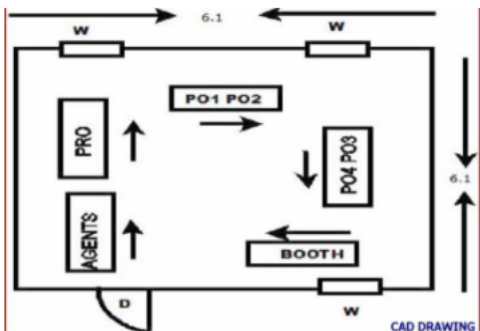

Google Map View

Polling Station Building Front View

Polling Station Front View

Cad View

Key MAP View

Minimum Basic Facility (Please)	Water	Ramp	Plug Points	Toilet	Health Care
	✓	✓	✓	✓	x

<p>1</p> <p>பெயர் : சிவரஞ்சனி தந்தையின் பெயர்: கருப்பையா வீட்டு எண் : 00 வயது : 25 பாலினம் : பெண்</p> <p>YZT1444868</p> <p>Photo is available</p>	<p>2</p> <p>பெயர் : நந்தினி - கணவர் பெயர்: ரமேஷ் குமார் - வீட்டு எண் : 1-209 வயது : 38 பாலினம் : பெண்</p> <p>YZT0939819</p> <p>Photo is available</p>	<p>3</p> <p>பெயர் : சந்திர - கணவர் பெயர்: கஜேந்திரன் - வீட்டு எண் : 2 வயது : 45 பாலினம் : பெண்</p> <p>YZT1246289</p> <p>Photo is available</p>
<p>4</p> <p>பெயர் : சுபா கணவர் பெயர்: மனோகர் வீட்டு எண் : 2-7 வயது : 35 பாலினம் : பெண்</p> <p>YZT0939900</p> <p>Photo is available</p>	<p>5</p> <p>பெயர் : மரியாள் - கணவர் பெயர்: விக்ரம் ஸ்டாலின் - வீட்டு எண் : 2-17 வயது : 37 பாலினம் : பெண்</p> <p>YZT0939710</p> <p>Photo is available</p>	<p>6</p> <p>பெயர் : பாக்கியராஜ் - தந்தையின் பெயர்: செல்வராஜ் - வீட்டு எண் : 2-33 வயது : 44 பாலினம் : ஆண்</p> <p>YZT0939744</p> <p>Photo is available</p>
<p>7</p> <p>பெயர் : சோழ பாண்டி - தந்தையின் பெயர்: கலைமுத்து - வீட்டு எண் : 2-61 வயது : 56 பாலினம் : ஆண்</p> <p>YZT0255950</p> <p>Photo is available</p>	<p>8</p> <p>பெயர் : கற்பகம் - கணவர் பெயர்: சக்திவேல் வீட்டு எண் : 2/80 வயது : 42 பாலினம் : பெண்</p> <p>KFS3877842</p> <p>Photo is available</p>	<p>9</p> <p>பெயர் : சசிகலா க கணவர் பெயர்: கனகராஜ் க வீட்டு எண் : 2/180 வயது : 46 பாலினம் : பெண்</p> <p>YZT2286953</p> <p>Photo is available</p>
<p>10</p> <p>பெயர் : மரிய ஜெனி ஜோ தந்தையின் பெயர்: ஜோசப் ஜெயராஜ் வீட்டு எண் : 2/183 வயது : 27 பாலினம் : பெண்</p> <p>YZT1405711</p> <p>Photo is available</p>	<p>11</p> <p>பெயர் : கலைவாணி - தந்தையின் பெயர்: முணியாண்டி - வீட்டு எண் : 2-184 வயது : 29 பாலினம் : பெண்</p> <p>YZT1197425</p> <p>Photo is available</p>	<p>12</p> <p>பெயர் : மார்ட்டின் ஆனந்த் - தந்தையின் பெயர்: லூயிஸ் ஜெகநாதன் - வீட்டு எண் : 2-199 வயது : 45 பாலினம் : ஆண்</p> <p>KFS3100021</p> <p>Photo is available</p>
<p>13</p> <p>பெயர் : ஜான்சன் கிறிஸ்டோ குமார் - தந்தையின் பெயர்: லூயிஸ் ஜெகநாதன் - வீட்டு எண் : 2-199 வயது : 44 பாலினம் : ஆண்</p> <p>KFS3100013</p> <p>Photo is available</p>	<p>14</p> <p>பெயர் : ஜலியா கணவர் பெயர்: மார்ட்டின் ஆனந்த் வீட்டு எண் : 2/199 வயது : 40 பாலினம் : பெண்</p> <p>YZT1504885</p> <p>Photo is available</p>	<p>15</p> <p>பெயர் : சி. அ. சேமார்த்தி தந்தையின் பெயர்: அசோகன் த வீட்டு எண் : 2/202 வயது : 19 பாலினம் : ஆண்</p> <p>YZT2475929</p> <p>Photo is available</p>
<p>16</p> <p>பெயர் : கேத்ரின் நசீமா - தந்தையின் பெயர்: ராஜகுமார் - வீட்டு எண் : 2-207 வயது : 28 பாலினம் : பெண்</p> <p>YZT1197433</p> <p>Photo is available</p>	<p>17</p> <p>பெயர் : ஜீவரத்தினம் - தந்தையின் பெயர்: நல்ல முத்து - வீட்டு எண் : 2-214 வயது : 33 பாலினம் : ஆண்</p> <p>YZT0797902</p> <p>Photo is available</p>	<p>18</p> <p>பெயர் : ர பாலமுருகன் தந்தையின் பெயர்: ரவிக்குமார் வீட்டு எண் : 2/219 வயது : 20 பாலினம் : ஆண்</p> <p>YZT2423168</p> <p>Photo is available</p>
<p>19</p> <p>பெயர் : ரவிச்சந்திரன் - தந்தையின் பெயர்: ஆறுமுகம் - வீட்டு எண் : 2-220 வயது : 54 பாலினம் : ஆண்</p> <p>YZT0255851</p> <p>Photo is available</p>	<p>20</p> <p>பெயர் : கௌதம் - தந்தையின் பெயர்: மாயமுகு - வீட்டு எண் : 2-222 வயது : 31 பாலினம் : ஆண்</p> <p>YZT0939827</p> <p>Photo is available</p>	<p>21</p> <p>பெயர் : முகமதுஹனீப் - தந்தையின் பெயர்: முகமதுஆரீப் - வீட்டு எண் : 2-223 வயது : 39 பாலினம் : ஆண்</p> <p>KFS3101797</p> <p>Photo is available</p>
<p>22</p> <p>பெயர் : வெள்ளியங்கிரி - தந்தையின் பெயர்: நடராஜ் - வீட்டு எண் : 2-225 வயது : 30 பாலினம் : ஆண்</p> <p>YZT0939942</p> <p>Photo is available</p>	<p>23</p> <p>பெயர் : பொற்செல்வி தந்தையின் பெயர்: வாசு வீட்டு எண் : 2/226 வயது : 26 பாலினம் : பெண்</p> <p>YZT1388073</p> <p>Photo is available</p>	<p>24</p> <p>பெயர் : கால்யபிரியா ஸ் தந்தையின் பெயர்: சண்முகம் வீட்டு எண் : 2/227 வயது : 21 பாலினம் : பெண்</p> <p>YZT2349207</p> <p>Photo is available</p>
<p>25</p> <p>பெயர் : சாலினி தந்தையின் பெயர்: ராஜா வீட்டு எண் : 2/228, கூரை காலனி வயது : 21 பாலினம் : பெண்</p> <p>YZT2273258</p> <p>Photo is available</p>	<p>26</p> <p>பெயர் : நவமணி கணவர் பெயர்: மெல்வின் லூர்டஸ் வீட்டு எண் : 2/230 வயது : 29 பாலினம் : பெண்</p> <p>YZT2420933</p> <p>Photo is available</p>	<p>27</p> <p>பெயர் : கிறிஷ்டி - கணவர் பெயர்: பிரான்சிஸ் சேவியர் - வீட்டு எண் : 2-232 வயது : 44 பாலினம் : பெண்</p> <p>KFS3101961</p> <p>Photo is available</p>
<p>28</p> <p>பெயர் : செந்தமிழ் செல்வன் - தந்தையின் பெயர்: கனகராஜ் - வீட்டு எண் : 2-240 வயது : 32 பாலினம் : ஆண்</p> <p>YZT0797928</p> <p>Photo is available</p>	<p>29</p> <p>பெயர் : மகேஸ்வரன் கு தந்தையின் பெயர்: குரு சாமி - வீட்டு எண் : 2-246 வயது : 34 பாலினம் : ஆண்</p> <p>YZT0256008</p> <p>Photo is available</p>	<p>30</p> <p>பெயர் : வி ராகுல் தந்தையின் பெயர்: விஜயகுமார் வீட்டு எண் : 2/247 வயது : 19 பாலினம் : ஆண்</p> <p>YZT2423143</p> <p>Photo is available</p>