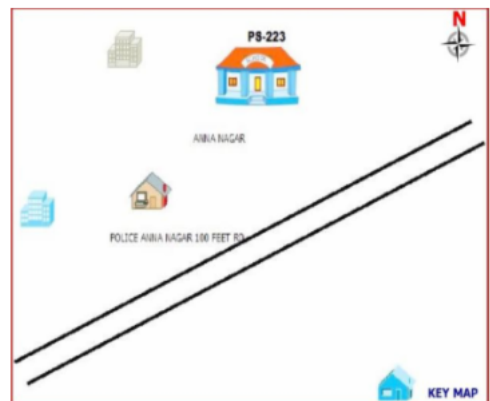

Key MAP View