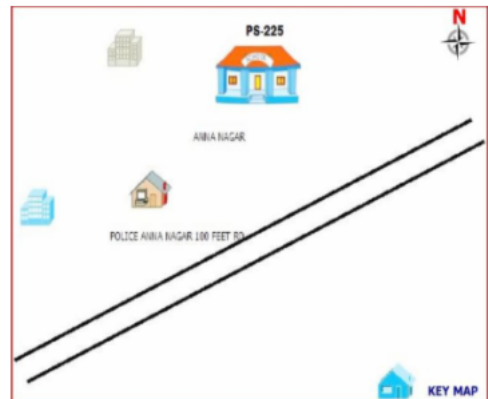

Google Map View

Polling Station Building Front View

Polling Station Front View

Cad View

Key MAP View

1 பெயர் : சேகர் - தந்தையின் பெயர்: கோதண்டபாணி - வீட்டு எண் : 1 வயது : 76 பாலினம் : ஆண்	YZT0335570 Photo is available	2 பெயர் : லட்சுமி - கணவர் பெயர்: சேகர் - வீட்டு எண் : 1 வயது : 62 பாலினம் : பெண்	YZT0335588 Photo is available	3 பெயர் : பவித்ரா தந்தையின் பெயர்: பிரகாஷ் வீட்டு எண் : 2/650 வயது : 24 பாலினம் : பெண்	YZT2248227 Photo is available
4 பெயர் : பத்ம பிரியா கணவர் பெயர்: தினேஷ் பாபு வீட்டு எண் : 4/221 வயது : 37 பாலினம் : பெண்	YZT2373603 Photo is available	5 பெயர் : சுரேஷ்குமார் - தந்தையின் பெயர்: ஏழுமலை - வீட்டு எண் : 4-594 வயது : 46 பாலினம் : ஆண்	YZT0116004 Photo is available	6 பெயர் : புவனேஸ்வரி - தந்தையின் பெயர்: பரமேஸ்வரன் - வீட்டு எண் : 4-594 வயது : 45 பாலினம் : பெண்	YZT0115998 Photo is available
7 பெயர் : நவீன் குமார் கா - தந்தையின் பெயர்: காளீஸ்வரன் கா - வீட்டு எண் : 5-185 வயது : 29 பாலினம் : ஆண்	YZT1246891 Photo is available	8 பெயர் : பரமேஸ்வரி - கணவர் பெயர்: முருகதாஸ் - வீட்டு எண் : 5-673 வயது : 51 பாலினம் : பெண்	YZT0115857 Photo is available	9 பெயர் : சரோஜினி - தந்தையின் பெயர்: உதயகுமார் - வீட்டு எண் : 5-677 வயது : 53 பாலினம் : பெண்	YZT0800664 Photo is available
10 பெயர் : மனோகரன் - தந்தையின் பெயர்: சுப்ரமணி - வீட்டு எண் : 5-778 வயது : 49 பாலினம் : ஆண்	YZT1143429 Photo is available	11 பெயர் : முருகேஸ்வரி - கணவர் பெயர்: தமிழ்ச்செல்வன் - வீட்டு எண் : 6 வயது : 41 பாலினம் : பெண்	YZT0335364 Photo is available	12 பெயர் : ராகினி - தந்தையின் பெயர்: ராஜாராம் - வீட்டு எண் : 6/286 வயது : 30 பாலினம் : பெண்	WRC0965426 Photo is available
13 பெயர் : சசிகலா தேவி - தந்தையின் பெயர்: கோபி - வீட்டு எண் : 6-301 வயது : 38 பாலினம் : பெண்	YZT0800789 Photo is available	14 பெயர் : புகழ் ஆனந்தி கணவர் பெயர்: சீராள் வீட்டு எண் : 9/257,அனுமூரு இல்லம் வயது : 53 பாலினம் : பெண்	YZT2386209 Photo is available	15 பெயர் : ஆரோக்கியராஜ் - தந்தையின் பெயர்: மரியசூசை - வீட்டு எண் : 10 வயது : 58 பாலினம் : ஆண்	YZT0657890 Photo is available
16 பெயர் : சுபேதா - கணவர் பெயர்: ஜெரால்டு - வீட்டு எண் : 11 வயது : 39 பாலினம் : பெண்	YZT0335414 Photo is available	17 பெயர் : அனுப்பிரியா - தந்தையின் பெயர்: துரைராஜ் - வீட்டு எண் : 11-12 வயது : 33 பாலினம் : பெண்	YZT0941971 Photo is available	18 பெயர் : வடிவேலு - தந்தையின் பெயர்: காளிமுத்து - வீட்டு எண் : 11/718 வயது : 54 பாலினம் : ஆண்	KFS1146059 Photo is available
19 பெயர் : ராஜேஸ்வரி - கணவர் பெயர்: செல்வராஜா - வீட்டு எண் : 14 வயது : 62 பாலினம் : பெண்	YZT0335612 Photo is available	20 பெயர் : சுந்தரம் - தந்தையின் பெயர்: குப்புசாமி - வீட்டு எண் : 16 வயது : 82 பாலினம் : ஆண்	YZT0500322 Photo is available	21 பெயர் : ஜானகி - கணவர் பெயர்: பாலகிருஷ்ணன் - வீட்டு எண் : 17 வயது : 52 பாலினம் : பெண்	YZT0335406 Photo is available
22 பெயர் : கைதேகி - கணவர் பெயர்: ராஜேஷ்குமார் - வீட்டு எண் : 18 வயது : 38 பாலினம் : பெண்	YZT1076660 Photo is available	23 பெயர் : சீனிவாசன் தந்தையின் பெயர்: வெங்கட்ராமன் வீட்டு எண் : 18/100 வயது : 28 பாலினம் : ஆண்	YZT1479617 Photo is available	24 பெயர் : தமிழ்ச்செல்வி - கணவர் பெயர்: தங்கவேல் - வீட்டு எண் : 21 வயது : 37 பாலினம் : பெண்	YZT0335554 Photo is available
25 பெயர் : ஜெகப்பிரியா - தந்தையின் பெயர்: தங்கவேல் - வீட்டு எண் : 21 வயது : 35 பாலினம் : பெண்	YZT0335547 Photo is available	26 பெயர் : பத்மபிரியா கணவர் பெயர்: தினேஷ்பாபு வீட்டு எண் : 37 வயது : 37 பாலினம் : பெண்	YZT2248193 Photo is available	27 பெயர் : சுவாதி பிரியா - தந்தையின் பெயர்: ஸ்ரீதர ஜெயபாலன் வீட்டு எண் : 39 வயது : 30 பாலினம் : பெண்	YZT0941948 Photo is available
# 28 பெயர் : யாஸ்மீன் ரி கணவர் பெயர்: முகமதுரியாசுதின் - வீட்டு எண் : 40 வயது : 58 பாலினம் : பெண்	YZT0500587 Photo is available	29 பெயர் : அனிதா - தந்தையின் பெயர்: சுகுமாரன் - வீட்டு எண் : 48 வயது : 34 பாலினம் : பெண்	YZT0657924 Photo is available	30 பெயர் : ஷாலினி தந்தையின் பெயர்: செந்தில் குமார் வீட்டு எண் : 74 வயது : 26 பாலினம் : பெண்	YZT2248029 Photo is available