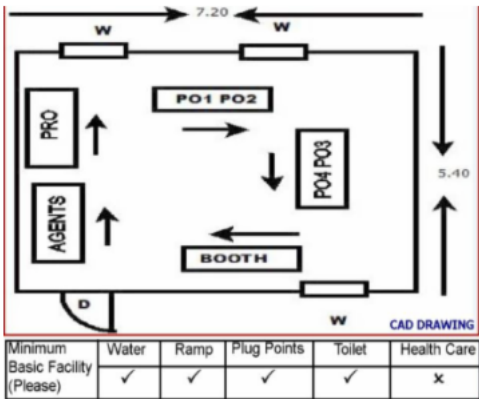

Google Map View

Polling Station Building Front View

Polling Station Front View

Cad View

Key MAP View

1 பெயர் : சேகர் - தந்தையின் பெயர்: கோதண்டபாணி - வீட்டு எண் : 1 வயது : 76 பாலினம் : ஆண்	YZT0335570 Photo is available	2 பெயர் : லட்சுமி - கணவர் பெயர்: சேகர் - வீட்டு எண் : 1 வயது : 62 பாலினம் : பெண்	YZT0335588 Photo is available	3 பெயர் : பவித்ரா தந்தையின் பெயர்: பிரகாஷ் வீட்டு எண் : 2/650 வயது : 24 பாலினம் : பெண்	YZT2248227 Photo is available
4 பெயர் : பத்ம பிரியா கணவர் பெயர்: தினேஷ் பாபு வீட்டு எண் : 4/221 வயது : 37 பாலினம் : பெண்	YZT2373603 Photo is available	5 பெயர் : சுரேஷ்குமார் - தந்தையின் பெயர்: ஏழுமலை - வீட்டு எண் : 4-594 வயது : 46 பாலினம் : ஆண்	YZT0116004 Photo is available	6 பெயர் : புவனேஸ்வரி - தந்தையின் பெயர்: பரமேஸ்வரன் - வீட்டு எண் : 4-594 வயது : 45 பாலினம் : பெண்	YZT0115998 Photo is available
7 பெயர் : நவீன் குமார் கா - தந்தையின் பெயர்: காளீஸ்வரன் கா - வீட்டு எண் : 5-185 வயது : 29 பாலினம் : ஆண்	YZT1246891 Photo is available	8 பெயர் : பரமேஸ்வரி - கணவர் பெயர்: முருகதாஸ் - வீட்டு எண் : 5-673 வயது : 51 பாலினம் : பெண்	YZT0115857 Photo is available	9 பெயர் : சரோஜினி - தந்தையின் பெயர்: உதயகுமார் - வீட்டு எண் : 5-677 வயது : 53 பாலினம் : பெண்	YZT0800664 Photo is available
10 பெயர் : மனோகரன் - தந்தையின் பெயர்: சுப்ரமணி - வீட்டு எண் : 5-778 வயது : 49 பாலினம் : ஆண்	YZT1143429 Photo is available	11 பெயர் : முருகேஸ்வரி - கணவர் பெயர்: தமிழ்ச்செல்வன் - வீட்டு எண் : 6 வயது : 41 பாலினம் : பெண்	YZT0335364 Photo is available	12 பெயர் : ராகினி - தந்தையின் பெயர்: ராஜாராம் - வீட்டு எண் : 6/286 வயது : 30 பாலினம் : பெண்	WRC0965426 Photo is available
13 பெயர் : சசிகலா தேவி - தந்தையின் பெயர்: கோபி - வீட்டு எண் : 6-301 வயது : 38 பாலினம் : பெண்	YZT0800789 Photo is available	14 பெயர் : புகழ் ஆனந்தி கணவர் பெயர்: சீராள் வீட்டு எண் : 9/257,அனுமூரு இல்லம் வயது : 53 பாலினம் : பெண்	YZT2386209 Photo is available	15 பெயர் : ஆரோக்கியராஜ் - தந்தையின் பெயர்: மரியசூசை - வீட்டு எண் : 10 வயது : 58 பாலினம் : ஆண்	YZT0657890 Photo is available
16 பெயர் : சுபேதா - கணவர் பெயர்: ஜெரால்டு - வீட்டு எண் : 11 வயது : 39 பாலினம் : பெண்	YZT0335414 Photo is available	17 பெயர் : அனுப்பிரியா - தந்தையின் பெயர்: துரைராஜ் - வீட்டு எண் : 11-12 வயது : 33 பாலினம் : பெண்	YZT0941971 Photo is available	18 பெயர் : வடிவேலு - தந்தையின் பெயர்: காளிமுத்து - வீட்டு எண் : 11/718 வயது : 54 பாலினம் : ஆண்	KFS1146059 Photo is available
19 பெயர் : ராஜேஸ்வரி - கணவர் பெயர்: செல்வராஜா - வீட்டு எண் : 14 வயது : 62 பாலினம் : பெண்	YZT0335612 Photo is available	20 பெயர் : சுந்தரம் - தந்தையின் பெயர்: குப்புசாமி - வீட்டு எண் : 16 வயது : 82 பாலினம் : ஆண்	YZT0500322 Photo is available	21 பெயர் : ஜானகி - கணவர் பெயர்: பாலகிருஷ்ணன் - வீட்டு எண் : 17 வயது : 52 பாலினம் : பெண்	YZT0335406 Photo is available
22 பெயர் : கைதேகி - கணவர் பெயர்: ராஜேஷ்குமார் - வீட்டு எண் : 18 வயது : 38 பாலினம் : பெண்	YZT1076660 Photo is available	23 பெயர் : சீனிவாசன் தந்தையின் பெயர்: வெங்கட்ராமன் வீட்டு எண் : 18/100 வயது : 28 பாலினம் : ஆண்	YZT1479617 Photo is available	24 பெயர் : தமிழ்ச்செல்வி - கணவர் பெயர்: தங்கவேல் - வீட்டு எண் : 21 வயது : 37 பாலினம் : பெண்	YZT0335554 Photo is available
25 பெயர் : ஜெகப்பிரியா - தந்தையின் பெயர்: தங்கவேல் - வீட்டு எண் : 21 வயது : 35 பாலினம் : பெண்	YZT0335547 Photo is available	26 பெயர் : பத்மபிரியா கணவர் பெயர்: தினேஷ்பாபு வீட்டு எண் : 37 வயது : 37 பாலினம் : பெண்	YZT2248193 Photo is available	27 பெயர் : சுவாதி பிரியா - தந்தையின் பெயர்: ஸ்ரீதர ஜெயபாலன் வீட்டு எண் : 39 வயது : 30 பாலினம் : பெண்	YZT0941948 Photo is available
# 28 பெயர் : யாஸ்மீன் ரி கணவர் பெயர்: முகமதுரியாசுதின் - வீட்டு எண் : 40 வயது : 58 பாலினம் : பெண்	YZT0500587 Photo is available	29 பெயர் : அனிதா - தந்தையின் பெயர்: சுகுமாரன் - வீட்டு எண் : 48 வயது : 34 பாலினம் : பெண்	YZT0657924 Photo is available	30 பெயர் : ஷாலினி தந்தையின் பெயர்: செந்தில் குமார் வீட்டு எண் : 74 வயது : 26 பாலினம் : பெண்	YZT2248029 Photo is available