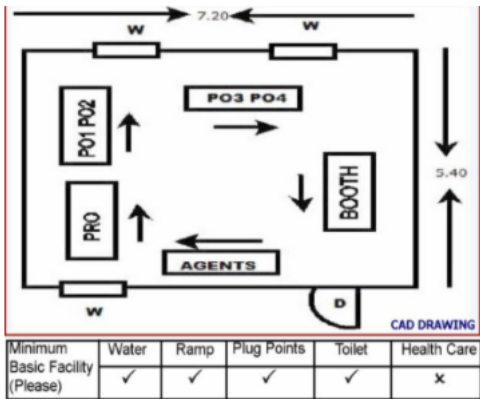

Google Map View

Polling Station Building Front View

Polling Station Front View

Cad View

Key MAP View

1 பெயர் : சரவணன் - தந்தையின் பெயர்: லெட்சுமணன் - வீட்டு எண் : 5-282-L வயது : 37 பாலினம் : ஆண் Photo is available	YZT0802231	2 பெயர் : முனிஸ்குமார் - தந்தையின் பெயர்: ராஜேந்திரன் - வீட்டு எண் : 5/752 வயது : 35 பாலினம் : ஆண் Photo is available	YZT0943308	3 பெயர் : நூர்தீன் - தந்தையின் பெயர்: அன்வர்தீன் - வீட்டு எண் : 5-848 வயது : 33 பாலினம் : ஆண் Photo is available	YZT0501528
4 பெயர் : உஷாதேவி கணவர் பெயர்: பாலமுருகன் வீட்டு எண் : 6/301 வயது : 33 பாலினம் : பெண் Photo is available	YZT2086775	5 பெயர் : விஜயராணி - கணவர் பெயர்: வாசுதேவன் - வீட்டு எண் : 6-434 வயது : 51 பாலினம் : பெண் Photo is available	YZT1076959	6 பெயர் : கிருபாராஜ் கணவர் பெயர்: டேவிட் வீட்டு எண் : 8 வயது : 63 பாலினம் : பெண் Photo is available	YZT2110872
7 பெயர் : கிரிஸ்டோபர் தந்தையின் பெயர்: டேவிட் வீட்டு எண் : 8 வயது : 39 பாலினம் : ஆண் Photo is available	YZT2110237	8 பெயர் : சுரேஷ் ரூபன் மாணிக்கராஜ் - தந்தையின் பெயர்: அலோசியஸ் பாஸ்கர் - வீட்டு எண் : 16 வயது : 35 பாலினம் : ஆண் Photo is available	YZT0658674	9 பெயர் : ரமணி - கணவர் பெயர்: சிலம்பன் - வீட்டு எண் : 30 வயது : 55 பாலினம் : பெண் Photo is available	HTC1201599
10 பெயர் : தீபகுமாரி - கணவர் பெயர்: சந்திரமோகன் - வீட்டு எண் : 39 வயது : 49 பாலினம் : பெண் Photo is available	YZT0801316	11 பெயர் : நிஷாந்த் - தந்தையின் பெயர்: தங்கப்பன் - வீட்டு எண் : 41 வயது : 51 பாலினம் : ஆண் Photo is available	YZT1095215	12 பெயர் : அப்துல்அஜீஸ் - தந்தையின் பெயர்: அப்துல்ஹாதி - வீட்டு எண் : 44 வயது : 58 பாலினம் : ஆண் Photo is available	YZT0501148
13 பெயர் : அப்துல்ஹாதி - தந்தையின் பெயர்: அப்துல்அஜீஸ் - வீட்டு எண் : 44 வயது : 33 பாலினம் : ஆண் Photo is available	YZT0501155	14 பெயர் : முஹமது ஜாவித் தந்தையின் பெயர்: அப்துல் அஜீஸ் வீட்டு எண் : 44 வயது : 22 பாலினம் : ஆண் Photo is available	YZT2190023	15 பெயர் : விஜய லெட்சுமி - கணவர் பெயர்: ராஜன் - வீட்டு எண் : 66 வயது : 47 பாலினம் : பெண் Photo is available	KFS2256022
16 பெயர் : முத்துமாரியப்பன் தந்தையின் பெயர்: ராமராஜ் வீட்டு எண் : 74 வயது : 41 பாலினம் : ஆண் Photo is available	YZT1478338	17 பெயர் : சூபி ஸ்டெல்லா கணவர் பெயர்: ரவி வீட்டு எண் : 83 வயது : 42 பாலினம் : பெண் Photo is available	YZT1478205	# 18 பெயர் : ஸ் பரிமள கணவர் பெயர்: சிவகுமார் - வீட்டு எண் : 106 வயது : 51 பாலினம் : பெண் Photo is available	YZT0658419
19 பெயர் : ராணி - கணவர் பெயர்: சந்திரன் - வீட்டு எண் : 109 வயது : 76 பாலினம் : பெண் Photo is available	YZT0942201	20 பெயர் : சுஷ்மிதா தாயின் பெயர்: ஷீலா வீட்டு எண் : 129 வயது : 20 பாலினம் : பெண் Photo is available	YZT2403046	21 பெயர் : கலைச்செல்வி - கணவர் பெயர்: செல்வகுமார் - வீட்டு எண் : 179 வயது : 41 பாலினம் : பெண் Photo is available	YZT0658542
22 பெயர் : பாரதி கணவர் பெயர்: சிவகுமரன் வீட்டு எண் : 182 வயது : 43 பாலினம் : பெண் Photo is available	YZT2407450	23 பெயர் : ஷீலா கணவர் பெயர்: கோபிநாத் வீட்டு எண் : 196 வயது : 36 பாலினம் : பெண் Photo is available	YZT2200806	24 பெயர் : ரவி சங்கர் - தந்தையின் பெயர்: இசக்கிமுத்து - வீட்டு எண் : 206-D வயது : 41 பாலினம் : ஆண் Photo is available	YZT1335603
25 பெயர் : நிஜீஷா கணவர் பெயர்: சங்கர் தினேஷ் வீட்டு எண் : 208 வயது : 30 பாலினம் : பெண் Photo is available	YZT2110153	26 பெயர் : இர்ஷாத் அகமத் - தந்தையின் பெயர்: சலாவுதீன் - வீட்டு எண் : 212 வயது : 46 பாலினம் : ஆண் Photo is available	YZT1199926	27 பெயர் : இஃபானா தபஸ்ஸீம் தந்தையின் பெயர்: முகமது அஸ்லம் வீட்டு எண் : 212 வயது : 26 பாலினம் : பெண் Photo is available	YZT1917533
28 பெயர் : ஜஸ்வரயா - தந்தையின் பெயர்: நடராஜன் - வீட்டு எண் : 244 வயது : 37 பாலினம் : பெண் Photo is available	YZT0658500	29 பெயர் : கார்த்திகா - கணவர் பெயர்: பிச்சையாண்டி - வீட்டு எண் : 249 வயது : 34 பாலினம் : பெண் Photo is available	YZT0658617	30 பெயர் : செல்வராஜ் - தந்தையின் பெயர்: கோவிந்தசாமி - வீட்டு எண் : 253 வயது : 63 பாலினம் : ஆண் Photo is available	KFS2236958