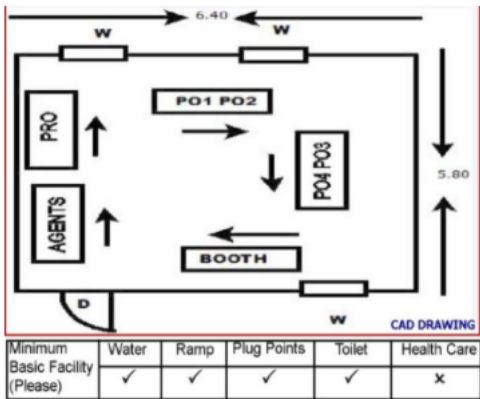

Google Map View

Polling Station Building Front View

Polling Station Front View

Cad View

Key MAP View

சட்டமன்றத் தொகுதியின் எண் மற்றும் பெயர் : 142-திருவெறும்பூர்
பிரிவு எண் மற்றும் பெயர் - 1-நவல்பட்டு (வ.கி.) மற்றும் (உஊ), வார்டு 10 காவலர் குடியிருப்பு கிழக்கு