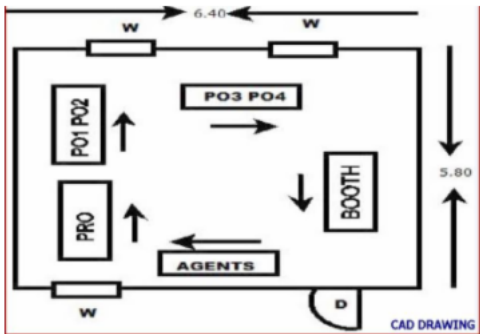

Google Map View

Polling Station Building Front View

Polling Station Front View

Cad View

Key MAP View

Minimum Basic Facility (Please)	Water	Ramp	Plug Points	Toilet	Health Care
	✓	✓	✓	✓	x

சட்டமன்றத் தொகுதியின் எண் மற்றும் பெயர் : 142-திருவெறும்பூர் பிரிவு எண் மற்றும் பெயர் 1-நவல்பட்டு (வ.கி.) மற்றும் (உஊ), வார்டு 10 காவலர் குடியிருப்பு மேற்கு