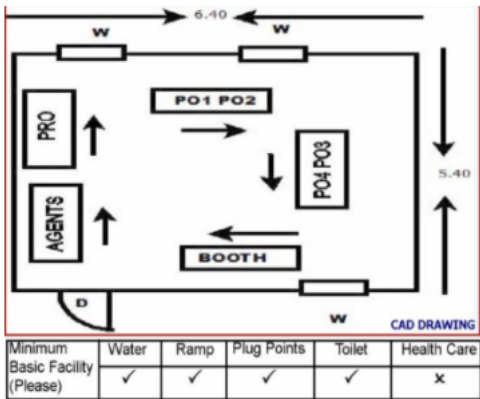

Google Map View

Polling Station Building Front View

Polling Station Front View

Cad View

Key MAP View

1	YZT2115178	பெயர் : சையத் சமீர் ரியாசுதீன் தந்தையின் பெயர்: சையத் ரியாசுதீன் வீட்டு எண் : 0 வயது : 23 பாலினம் : ஆண்	Photo is available	2	YZT0337147	பெயர் : ஜார்ஜ்ஸ்டபன் - தந்தையின் பெயர்: சாமுவேல் - வீட்டு எண் : 1 வயது : 75 பாலினம் : ஆண்	Photo is available	3	YZT1263342	பெயர் : பழனியாண்டி - தந்தையின் பெயர்: சுந்திர மூர்த்தி - வீட்டு எண் : 1 வயது : 56 பாலினம் : ஆண்	Photo is available
4	YZT0337154	பெயர் : சாமுஜார்ஜ் - தந்தையின் பெயர்: ஜார்ஜ்ஸ்டபன் - வீட்டு எண் : 1 வயது : 43 பாலினம் : ஆண்	Photo is available	5	YZT2041416	பெயர் : நாசூர் மீரான் இதரர் பெயர்: ரம்ஜான் பேகம் வீட்டு எண் : 1 வயது : 42 பாலினம் : ஆண்	Photo is available	6	YZT1390087	பெயர் : யாழினி கணவர் பெயர்: அருண் வீட்டு எண் : 1 வயது : 41 பாலினம் : பெண்	Photo is available
7	YZT2041382	பெயர் : ரம்ஜான் பேகம் கணவர் பெயர்: நாசூர் மீரான் வீட்டு எண் : 1 வயது : 34 பாலினம் : பெண்	Photo is available	8	YZT0501759	பெயர் : சீமா - கணவர் பெயர்: விஜேந்திரபாபு - வீட்டு எண் : 1-314-5 வயது : 41 பாலினம் : பெண்	Photo is available	9	KFS5655675	பெயர் : ஜீனாஜார்ஜ் - தந்தையின் பெயர்: ஜார்ஜ்ஸ்டபன் - வீட்டு எண் : 2 வயது : 41 பாலினம் : பெண்	Photo is available
# 10	YZT0847632	பெயர் : நவீன்குமார் ரவி தந்தையின் பெயர்: ரவி - வீட்டு எண் : 2-211 வயது : 33 பாலினம் : ஆண்	Photo is available	11	YZT2164093	பெயர் : ஜாபர் அலி தந்தையின் பெயர்: முகமது காசிம் வீட்டு எண் : 2/513 வயது : 54 பாலினம் : ஆண்	Photo is available	12	YZT1479864	பெயர் : லதா கணவர் பெயர்: ராஜந்திரன் வீட்டு எண் : 2/ஜீ514 வயது : 54 பாலினம் : பெண்	Photo is available
13	YZT2058899	பெயர் : நவீன் சாமிநாதன் தந்தையின் பெயர்: மோகன் ராஜ் வீட்டு எண் : 3 வயது : 29 பாலினம் : ஆண்	Photo is available	14	YZT0336818	பெயர் : பிரியா - தாயின் பெயர்: துரைராஜ் - வீட்டு எண் : 3-100 வயது : 35 பாலினம் : பெண்	Photo is available	# 15	YZT0501817	பெயர் : லெ முருகன் தந்தையின் பெயர்: லெட்சுமணன் - வீட்டு எண் : 5-282 வயது : 49 பாலினம் : ஆண்	Photo is available
16	KFS1167352	பெயர் : பால சுப்ரமணியன் - தந்தையின் பெயர்: ராஜ் - வீட்டு எண் : 5-290 வயது : 57 பாலினம் : ஆண்	Photo is available	17	YZT0802041	பெயர் : மணிவண்ணன் - தந்தையின் பெயர்: நடராஜன் - வீட்டு எண் : 5/385 வயது : 62 பாலினம் : ஆண்	Photo is available	18	YZT1298082	பெயர் : பிரீத்தி - தந்தையின் பெயர்: வெங்கடேசன் - வீட்டு எண் : 5-478 வயது : 27 பாலினம் : பெண்	Photo is available
19	YZT1077890	பெயர் : மகேஸ்வரி - கணவர் பெயர்: சுரேஷ் குமார் - வீட்டு எண் : 5-612 வயது : 41 பாலினம் : பெண்	Photo is available	20	KFS5564000	பெயர் : சுந்தர்ராஜ் - தந்தையின் பெயர்: சவரிமுத்து - வீட்டு எண் : 5-693 வயது : 46 பாலினம் : ஆண்	Photo is available	21	YZT0660001	பெயர் : இந்திராணீ - கணவர் பெயர்: கிருஷ்ணமூர்த்தி - வீட்டு எண் : 5-695 வயது : 51 பாலினம் : பெண்	Photo is available
22	YZT0336826	பெயர் : முனியாண்டி - தந்தையின் பெயர்: திருமால் - வீட்டு எண் : 5-705 வயது : 70 பாலினம் : ஆண்	Photo is available	23	YZT0336636	பெயர் : ஜெயலெட்சுமி - கணவர் பெயர்: முனியாண்டி - வீட்டு எண் : 5-705 வயது : 58 பாலினம் : பெண்	Photo is available	24	YZT0336834	பெயர் : ரேவதி - தந்தையின் பெயர்: முனியாண்டி - வீட்டு எண் : 5-705 வயது : 38 பாலினம் : பெண்	Photo is available
25	ZFI0082289	பெயர் : செந்தில்முருகன் தந்தையின் பெயர்: போஸ் வீட்டு எண் : 5/705 வயது : 37 பாலினம் : ஆண்	Photo is available	26	YZT0336735	பெயர் : ஆனந்த் - தந்தையின் பெயர்: முனியாண்டி - வீட்டு எண் : 5-705 வயது : 34 பாலினம் : ஆண்	Photo is available	27	YZT0336594	பெயர் : பூநீர்திரபிரசாத் - தந்தையின் பெயர்: செல்வரெத்தினம் - வீட்டு எண் : 5-712 வயது : 36 பாலினம் : ஆண்	Photo is available
28	YZT0660498	பெயர் : பரமஸ்வரி - கணவர் பெயர்: சந்திரசேகர் - வீட்டு எண் : 5-724 வயது : 43 பாலினம் : பெண்	Photo is available	29	YZT0336917	பெயர் : மயில்வாகனம் - தந்தையின் பெயர்: மகாமுனி - வீட்டு எண் : 5-726 வயது : 65 பாலினம் : ஆண்	Photo is available	30	YZT0336743	பெயர் : பொன்னி - கணவர் பெயர்: மயில்வாகனம் - வீட்டு எண் : 5-726 வயது : 57 பாலினம் : பெண்	Photo is available