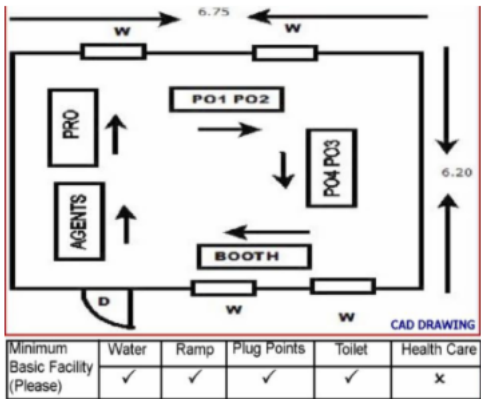

Google Map View

Polling Station Building Front View

Polling Station Front View

Cad View

Key MAP View

1 பெயர் : விக்னெஷ் வரன் தந்தையின் பெயர்: ரமேஷ் வரன் வீட்டு எண் : 1/19 வயது : 27 பாலினம் : ஆண்	YZT1476910 Photo is available	2 பெயர் : அஜீத் குமார் ரா தந்தையின் பெயர்: ராமேஸ்வரன் வீட்டு எண் : 1/19 வயது : 25 பாலினம் : ஆண்	YZT1475243 Photo is available	3 பெயர் : ராஜுலெட்சுமி - கணவர் பெயர்: பாலமுத்து - வீட்டு எண் : 1-21 வயது : 45 பாலினம் : பெண்	YZT1297522 Photo is available
4 பெயர் : மஞ்சளா கணவர் பெயர்: ரவிக்குமார் வீட்டு எண் : 1/22 வயது : 39 பாலினம் : பெண்	YZT1437532 Photo is available	5 பெயர் : வனிதா கணவர் பெயர்: சிவகுமார் வீட்டு எண் : 1/24 வயது : 32 பாலினம் : பெண்	YZT1474089 Photo is available	6 பெயர் : ரம்பா தந்தையின் பெயர்: நடராஜன் வீட்டு எண் : 1/33 வயது : 27 பாலினம் : பெண்	YZT1495720 Photo is available
7 பெயர் : தீபா கணவர் பெயர்: ரவிக்குமார் வீட்டு எண் : 1/46 வயது : 30 பாலினம் : பெண்	YZT2032480 Photo is available	8 பெயர் : சரண்யா தந்தையின் பெயர்: சதீஷ் வீட்டு எண் : 1/70 ஏசு வயது : 24 பாலினம் : பெண்	YZT1928944 Photo is available	9 பெயர் : செல்லமுத்து - தந்தையின் பெயர்: பிச்சை - வீட்டு எண் : 1/86 வயது : 68 பாலினம் : ஆண்	KFS3180858 Photo is available
10 பெயர் : சீரங்கியம்மாள் - கணவர் பெயர்: செல்லமுத்து - வீட்டு எண் : 1/86 வயது : 61 பாலினம் : பெண்	KFS3173325 Photo is available	11 பெயர் : ஜெ மயூரி - கணவர் பெயர்: சிவக்குமார் - வீட்டு எண் : 1/86 வயது : 33 பாலினம் : பெண்	YZT1122068 Photo is available	12 பெயர் : செல்வம் தந்தையின் பெயர்: ராஜுமாணிக்கம் வீட்டு எண் : 1/124 வயது : 50 பாலினம் : ஆண்	YZT1961952 Photo is available
13 பெயர் : சந்தோஷ் தந்தையின் பெயர்: வீரசாமி வீட்டு எண் : 1/128 -ஏ வயது : 24 பாலினம் : ஆண்	YZT2162881 Photo is available	14 பெயர் : பிரியதர்ஷினி தாயின் பெயர்: பாலு வீட்டு எண் : 1/138 வயது : 29 பாலினம் : பெண்	YZT1927797 Photo is available	15 பெயர் : ஜெயராணி தந்தையின் பெயர்: ஆறுமுகம் வீட்டு எண் : 1/151 வயது : 26 பாலினம் : பெண்	YZT1476035 Photo is available
16 பெயர் : சகுந்தலா - கணவர் பெயர்: பாஸ்கர் - வீட்டு எண் : 1-160 வயது : 83 பாலினம் : பெண்	KFS4450813 Photo is available	17 பெயர் : ரவிச்சந்திரன் - தந்தையின் பெயர்: கருப்பையா - வீட்டு எண் : 1-160 வயது : 61 பாலினம் : ஆண்	YZT1834159 Photo is available	18 பெயர் : ராஜாமணி - கணவர் பெயர்: ரவிச்சந்திரன் - வீட்டு எண் : 1-160 வயது : 60 பாலினம் : பெண்	YZT1834167 Photo is available
19 பெயர் : கிருபாஹரன் - தந்தையின் பெயர்: ரவிச்சந்திரன் - வீட்டு எண் : 1-160 வயது : 31 பாலினம் : ஆண்	YZT0804070 Photo is available	20 பெயர் : கிரண் தந்தையின் பெயர்: இரவிசந்தரன் வீட்டு எண் : 1/160 வயது : 26 பாலினம் : ஆண்	YZT1362391 Photo is available	21 பெயர் : சரளா - கணவர் பெயர்: பாண்டிதூரை - வீட்டு எண் : 1-161 வயது : 61 பாலினம் : பெண்	YZT1834175 Photo is available
22 பெயர் : கௌரிசங்கர் - தந்தையின் பெயர்: பாண்டிதூரை - வீட்டு எண் : 1-161 வயது : 43 பாலினம் : ஆண்	KFS3174596 Photo is available	23 பெயர் : நாகராணி - கணவர் பெயர்: கௌரி சங்கர் - வீட்டு எண் : 1-161 வயது : 41 பாலினம் : பெண்	YZT1095611 Photo is available	24 பெயர் : சிவஞானம் - தந்தையின் பெயர்: பழனிச்சாமி - வீட்டு எண் : 1-162 வயது : 56 பாலினம் : ஆண்	KFS3177128 Photo is available
25 பெயர் : சாந்தி - கணவர் பெயர்: சிவஞானம் - வீட்டு எண் : 1-162 வயது : 44 பாலினம் : பெண்	KFS5418009 Photo is available	26 பெயர் : பிரியதர்ஷினி தந்தையின் பெயர்: சிவஞானம் வீட்டு எண் : 1-162 வயது : 27 பாலினம் : பெண்	YZT1380237 Photo is available	27 பெயர் : கிருஷ்ணன் தந்தையின் பெயர்: முத்து வீட்டு எண் : 1/162ஏ வயது : 49 பாலினம் : ஆண்	YZT2515625 Photo is available
28 பெயர் : கோவிந்தம்மாள் - கணவர் பெயர்: சக்கராணி - வீட்டு எண் : 1-163 வயது : 73 பாலினம் : பெண்	KFS5418025 Photo is available	29 பெயர் : ஜெயபிரதா தந்தையின் பெயர்: தனிக்கோடி வீட்டு எண் : 1/163 வயது : 30 பாலினம் : பெண்	YZT1476068 Photo is available	30 பெயர் : வேங்கட கிறிஷ்ணன் தந்தையின் பெயர்: தனிக்கோடி வீட்டு எண் : 1/163 வயது : 26 பாலினம் : ஆண்	YZT1437540 Photo is available