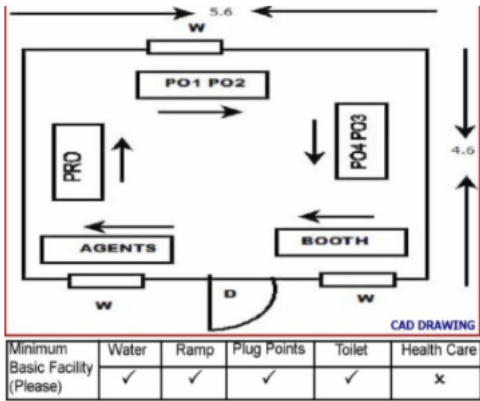

Google Map View

Polling Station Building Front View

Polling Station Front View

Cad View

Key MAP View

1 பெயர் : கோவிந்தராஜ் - தந்தையின் பெயர்: கிருஷ்ணசாமி - வீட்டு எண் : 1 வயது : 63 பாலினம் : ஆண் Photo is available	YZT1217454	2 பெயர் : நரேந்திரன் - தந்தையின் பெயர்: கந்தசாமி - வீட்டு எண் : 1 வயது : 35 பாலினம் : ஆண் Photo is available	YZT0413393	3 பெயர் : இராஜாசிங் தந்தையின் பெயர்: செல்வராஜன் வீட்டு எண் : 1/3ஈ வயது : 49 பாலினம் : ஆண் Photo is available	YZT2342418
4 பெயர் : அனிதா தந்தையின் பெயர்: சங்கிலிமுத்து வீட்டு எண் : 1/3ஈ வயது : 44 பாலினம் : பெண் Photo is available	YZT2342368	5 பெயர் : காயத்ரி சண்முகம் தந்தையின் பெயர்: சண்முகம் லக்ஷ்மணன் வீட்டு எண் : 1\136 வயது : 26 பாலினம் : பெண் Photo is available	YZT1468644	6 பெயர் : மகேஸ்வரி - கணவர் பெயர்: தனபால் - வீட்டு எண் : 2 வயது : 64 பாலினம் : பெண் Photo is available	YZT1566306
7 பெயர் : விஜயகுமார் - தந்தையின் பெயர்: தனபால் - வீட்டு எண் : 2 வயது : 45 பாலினம் : ஆண் Photo is available	KFS1047133	8 பெயர் : செந்தில்குமார் - தந்தையின் பெயர்: காமராஜ் - வீட்டு எண் : 2 வயது : 41 பாலினம் : ஆண் Photo is available	YZT1254564	9 பெயர் : ஸ்ரீஹானா - தந்தையின் பெயர்: ஸ்ரீதரன் - வீட்டு எண் : 2 வயது : 29 பாலினம் : பெண் Photo is available	YZT1254556
10 பெயர் : செல்வராணி - கணவர் பெயர்: ராஜாராம் - வீட்டு எண் : 2/1-173 வயது : 54 பாலினம் : பெண் Photo is available	KFS2685865	11 பெயர் : ஜாய் பெர்டீன் - தந்தையின் பெயர்: பீட்டர் துரைராஜ் - வீட்டு எண் : 2-4-3 வயது : 43 பாலினம் : ஆண் Photo is available	YZT0709543	12 பெயர் : செல்வகுமார் - தாயின் பெயர்: வசந்தி - வீட்டு எண் : 2-8F வயது : 28 பாலினம் : ஆண் Photo is available	YZT1341007
13 பெயர் : விக்னேஸ்வரன் - தாயின் பெயர்: வசந்தி - வீட்டு எண் : 2-8F வயது : 27 பாலினம் : ஆண் Photo is available	YZT1340991	14 பெயர் : தேவராஜ் - தந்தையின் பெயர்: பண்டிநாயுடு - வீட்டு எண் : 2-8G-3E வயது : 71 பாலினம் : ஆண் Photo is available	KFS1073337	15 பெயர் : பாக்கியலெட்சுமி - கணவர் பெயர்: தேவராஜ் - வீட்டு எண் : 2-8G-3E வயது : 63 பாலினம் : பெண் Photo is available	YZT1566314
16 பெயர் : நரேந்திரன் - தந்தையின் பெயர்: செல்வராஜ் - வீட்டு எண் : 2/8ஜீ-3இ வயது : 40 பாலினம் : ஆண் Photo is available	YZT0682195	# 17 பெயர் : ராணி கணபதி கணவர் பெயர்: கணபதி - வீட்டு எண் : 2-9d-3E வயது : 47 பாலினம் : பெண் Photo is available	YZT0710814	18 பெயர் : அபிராமி - கணவர் பெயர்: குணசேகரன் - வீட்டு எண் : 2-11 வயது : 46 பாலினம் : பெண் Photo is available	XNR0902569
19 பெயர் : சந்தியா கு தந்தையின் பெயர்: குணசேகரன் வீட்டு எண் : 2/11 வயது : 24 பாலினம் : பெண் Photo is available	YZT2015964	20 பெயர் : மோனிகாபுரீ தந்தையின் பெயர்: கார்த்திக தேவி வீட்டு எண் : 2-11/3 வயது : 22 பாலினம் : பெண் Photo is available	YZT2314441	21 பெயர் : சாமுவேல் தந்தையின் பெயர்: டேவிட் வீட்டு எண் : 2/15-2 வயது : 68 பாலினம் : ஆண் Photo is available	YZT2315042
22 பெயர் : சம்பூரணம் கணவர் பெயர்: சாமுவேல் வீட்டு எண் : 2/15-2 வயது : 53 பாலினம் : பெண் Photo is available	YZT2177327	23 பெயர் : கார்த்திகா - கணவர் பெயர்: கார்த்திக - வீட்டு எண் : 2-16 வயது : 39 பாலினம் : பெண் Photo is available	YZT0855098	24 பெயர் : தமிழ்செல்வி - கணவர் பெயர்: யோகநாதன் - வீட்டு எண் : 2/18-3 வயது : 42 பாலினம் : பெண் Photo is available	YZT0021790
25 பெயர் : கலா - கணவர் பெயர்: கோவிந்தராசன் - வீட்டு எண் : 2-20III வயது : 60 பாலினம் : பெண் Photo is available	YZT0710236	26 பெயர் : கார்த்திக் - தந்தையின் பெயர்: கோவிந்தராசன் - வீட்டு எண் : 2-20-III வயது : 31 பாலினம் : ஆண் Photo is available	YZT0710442	27 பெயர் : ரவிச்சந்திரன் - தந்தையின் பெயர்: ஜேம்ஸ் - வீட்டு எண் : 2-24-2 வயது : 45 பாலினம் : ஆண் Photo is available	YZT0709774
28 பெயர் : ஆரோக்கிய கருணை ஜேம்ஸ் பிரியா - தந்தையின் பெயர்: பிரான்சிஸ் - வீட்டு எண் : 2-24-2 வயது : 38 பாலினம் : பெண் Photo is available	YZT0709766	29 பெயர் : ஷீபா தந்தையின் பெயர்: தனபால்செல்லையா வீட்டு எண் : 2-28-3E வயது : 44 பாலினம் : பெண் Photo is available	YZT0159871	30 பெயர் : இந்திராணி - கணவர் பெயர்: மணி - வீட்டு எண் : 2-28-4 வயது : 65 பாலினம் : பெண் Photo is available	YZT0855387