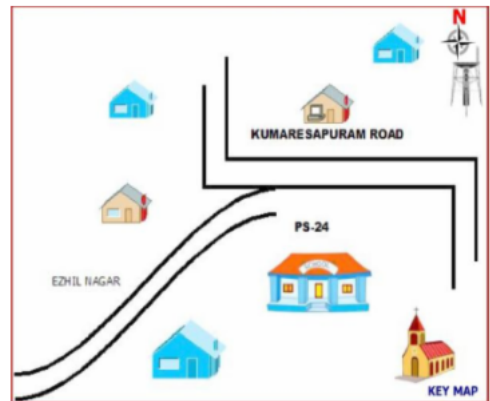

Key MAP View