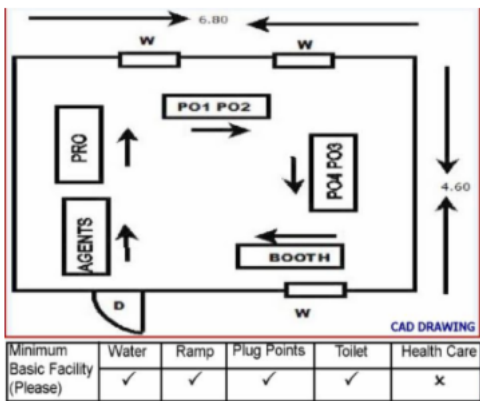

Google Map View

Polling Station Building Front View

Polling Station Front View

Cad View

Key MAP View

1 பெயர் : அந்தோணி ராஜ் மெக்கன்சி தந்தையின் பெயர்: ராஜன் - வீட்டு எண் : 1 வயது : 52 பாலினம் : ஆண்	YZT0663641 Photo is available	2 பெயர் : கவிதா - கணவர் பெயர்: பாஸ்கர் - வீட்டு எண் : 1 வயது : 44 பாலினம் : பெண்	YZT0663740 Photo is available	3 பெயர் : மோகன சுந்தரி - கணவர் பெயர்: மோகன் குமார் - வீட்டு எண் : 1 வயது : 39 பாலினம் : பெண்	YZT0663674 Photo is available
4 பெயர் : வெங்கடேசன் - தந்தையின் பெயர்: வேலு - வீட்டு எண் : 1 வயது : 35 பாலினம் : ஆண்	YZT0663617 Photo is available	5 பெயர் : மணிமேகலை - தந்தையின் பெயர்: ராமலிங்கம் - வீட்டு எண் : 1-8 வயது : 35 பாலினம் : பெண்	YZT0502625 Photo is available	6 பெயர் : முகேஷ் குமார் தந்தையின் பெயர்: முத்து வீட்டு எண் : 1/20 வயது : 26 பாலினம் : ஆண்	YZT1927938 Photo is available
7 பெயர் : பழனியாண்டி - தந்தையின் பெயர்: சன்னாசி - வீட்டு எண் : 1-38 வயது : 47 பாலினம் : ஆண்	YZT0181107 Photo is available	8 பெயர் : வெள்ளையம்மாள் கணவர் பெயர்: பழனியாண்டி வீட்டு எண் : 1-38 வயது : 41 பாலினம் : பெண்	YZT0181115 Photo is available	9 பெயர் : வனிதா - கணவர் பெயர்: ஜோசப்ராஜ் - வீட்டு எண் : 1-47A வயது : 54 பாலினம் : பெண்	YZT0502609 Photo is available
10 பெயர் : திரு காந்தா தந்தையின் பெயர்: பழனியாண்டி வீட்டு எண் : 1\55 வயது : 21 பாலினம் : ஆண்	YZT2249779 Photo is available	11 பெயர் : தங்கமணி ப தந்தையின் பெயர்: பழனியாண்டி வீட்டு எண் : 1/55 வயது : 24 பாலினம் : ஆண்	YZT2507093 Photo is available	12 பெயர் : நந்தகோபாலகிருஷ்ணன் ஆ தந்தையின் பெயர்: ஆதிமூலம் வீட்டு எண் : 1/77 வயது : 33 பாலினம் : ஆண்	YZT2517233 Photo is available
13 பெயர் : தங்கராஜ் - தந்தையின் பெயர்: பெருமாள் - வீட்டு எண் : 1-148 வயது : 70 பாலினம் : ஆண்	YZT0804997 Photo is available	14 பெயர் : கலைச்செல்வி - தந்தையின் பெயர்: இளங்கோவன் - வீட்டு எண் : 1-396 வயது : 31 பாலினம் : பெண்	YZT0944124 Photo is available	15 பெயர் : ஜெயபிரகாஷ் - தந்தையின் பெயர்: பாலகிருஷ்ணன் - வீட்டு எண் : 1-442 வயது : 46 பாலினம் : ஆண்	DBL5674387 Photo is available
# 16 பெயர் : எம் மோனிகா தேவி கணவர் பெயர்: மெக்கன்சி வீட்டு எண் : 1/442 வயது : 42 பாலினம் : பெண்	YZT2367373 Photo is available	17 பெயர் : மங்கையர்க்கரசி நாகராஜன் தந்தையின் பெயர்: நாகராஜன் வீட்டு எண் : 1/442 வயது : 25 பாலினம் : பெண்	YZT2369189 Photo is available	18 பெயர் : மகா லட்சுமி தந்தையின் பெயர்: ஜெய பிரகாஷ் வீட்டு எண் : 1/442 வயது : 23 பாலினம் : பெண்	YZT2088490 Photo is available
19 பெயர் : நோரின் ஐசிஸ் மெக்கேன்சி தந்தையின் பெயர்: அந்தோணிராஜ் மெக்கன்ஸி வீட்டு எண் : 1/442 வயது : 20 பாலினம் : பெண்	YZT2367290 Photo is available	20 பெயர் : ஜெயரத்தினம் - தந்தையின் பெயர்: சிதம்பரம் - வீட்டு எண் : 1-442A வயது : 54 பாலினம் : ஆண்	YZT0804856 Photo is available	21 பெயர் : நீதீஷ் தந்தையின் பெயர்: பிச்சை வீட்டு எண் : 1/442ஏ வயது : 22 பாலினம் : ஆண்	YZT2249662 Photo is available
22 பெயர் : கீர்த்தி ஹாசன் தந்தையின் பெயர்: பிச்சை வீட்டு எண் : 1/442 - ஏ வயது : 26 பாலினம் : ஆண்	YZT1362524 Photo is available	23 பெயர் : பிச்சை - தந்தையின் பெயர்: சங்கன் - வீட்டு எண் : 1/442 ஏ வயது : 56 பாலினம் : ஆண்	KFS3174851 Photo is available	24 பெயர் : பாலகிருஷ்ணன் தந்தையின் பெயர்: கருப்பன் வீட்டு எண் : 1/ 442, தெற்குத் தெரு வயது : 76 பாலினம் : ஆண்	YZT2169787 Photo is available
25 பெயர் : வைரபெருமாள் - தந்தையின் பெயர்: ஆறுமுகம் - வீட்டு எண் : 1-445 வயது : 82 பாலினம் : ஆண்	YZT1877075 Photo is available	26 பெயர் : சரஸ்வதி - கணவர் பெயர்: வைரபெருமாள் - வீட்டு எண் : 1-445 வயது : 72 பாலினம் : பெண்	YZT1877083 Photo is available	27 பெயர் : ஜெயமணி - கணவர் பெயர்: வெங்கட்ராமன் - வீட்டு எண் : 1-449 வயது : 71 பாலினம் : பெண்	YZT1877091 Photo is available
28 பெயர் : நாகு - கணவர் பெயர்: சோமசேகர் - வீட்டு எண் : 1-450 வயது : 39 பாலினம் : பெண்	YZT1095637 Photo is available	29 பெயர் : பூரணி சேகர் தந்தையின் பெயர்: சேகர் வீட்டு எண் : 1/451.ஏ வயது : 24 பாலினம் : பெண்	YZT2038206 Photo is available	30 பெயர் : ராணி - கணவர் பெயர்: சேகர் - வீட்டு எண் : 1-451B வயது : 58 பாலினம் : பெண்	YZT1877109 Photo is available