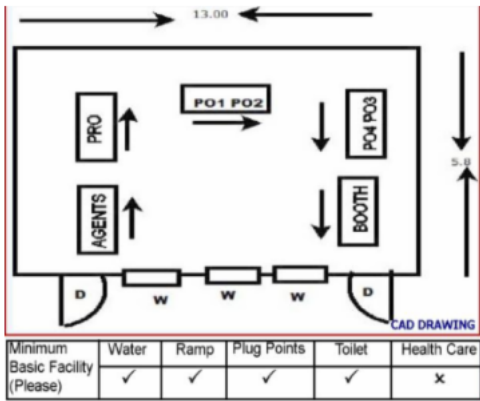

Google Map View

Polling Station Building Front View

Polling Station Front View

Cad View

Key MAP View

1 YZT2034403
பெயர் : ஹரிஹரன்
தந்தையின் பெயர்: ஞான சேகரன்
வீட்டு எண் : 11.கே வி டைப்-2
வயது : 28 பாலினம் : ஆண்
Photo is available