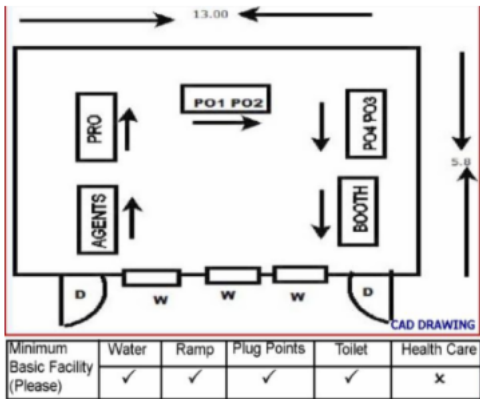

Google Map View

Polling Station Building Front View

Polling Station Front View

Cad View

Key MAP View

1 பெயர் : கீர்த்தி வாசன் - தந்தையின் பெயர்: பழனி ஆனந்த் - வீட்டு எண் : 1-862 வயது : 27 பாலினம் : ஆண் Photo is available	YZT1349596	2 பெயர் : லோகேஷ் - தந்தையின் பெயர்: பிச்சை - வீட்டு எண் : 2 வயது : 29 பாலினம் : ஆண் Photo is available	YZT1127372	3 பெயர் : சரவணன் - தந்தையின் பெயர்: கந்தசாமி - வீட்டு எண் : 2/பீ/17 வயது : 53 பாலினம் : ஆண் Photo is available	KFS2233229
4 பெயர் : அழகுமீனா - கணவர் பெயர்: சரவணன் - வீட்டு எண் : 2/பீ/17 வயது : 50 பாலினம் : பெண் Photo is available	KFS2233237	5 பெயர் : நேஹா மோகனன் தந்தையின் பெயர்: மோகனன் வீட்டு எண் : 4 வயது : 24 பாலினம் : பெண் Photo is available	YZT1937333	6 பெயர் : சுதா - தந்தையின் பெயர்: நாராயணசாமி - வீட்டு எண் : 5 வயது : 30 பாலினம் : பெண் Photo is available	YZT1003292
7 பெயர் : சுகதி - கணவர் பெயர்: மாரியப்பன் - வீட்டு எண் : 6 வயது : 42 பாலினம் : பெண் Photo is available	YZT0809277	8 பெயர் : கமலக்கண்ணன் - தந்தையின் பெயர்: ராஜேந்திரன் - வீட்டு எண் : 6 வயது : 32 பாலினம் : ஆண் Photo is available	YZT0808758	9 பெயர் : மகாராணி - கணவர் பெயர்: சசிகுமார் - வீட்டு எண் : 6-847-I வயது : 46 பாலினம் : பெண் Photo is available	YZT0121012
10 பெயர் : சிவநாயகி - கணவர் பெயர்: மாரி அய்யா - வீட்டு எண் : 7 வயது : 53 பாலினம் : பெண் Photo is available	YZT1080613	11 பெயர் : கற்பகம் - தந்தையின் பெயர்: மதுரைவீரன் - வீட்டு எண் : 8 வயது : 35 பாலினம் : பெண் Photo is available	YZT0808535	12 பெயர் : துர்கா தேவி கணவர் பெயர்: மதுரை வீரன் வீட்டு எண் : 8 வயது : 26 பாலினம் : பெண் Photo is available	YZT1915180
13 பெயர் : ஸ்ரீ தேவி கணவர் பெயர்: புலாம் தேரா வீட்டு எண் : 09 வயது : 45 பாலினம் : பெண் Photo is available	YZT1914944	14 பெயர் : புலாம் தோரா இதரர் பெயர்: ஸ்ரீ தேவி வீட்டு எண் : 09 வயது : 33 பாலினம் : ஆண் Photo is available	YZT1914712	15 பெயர் : தியானேஷ்வரன் - தந்தையின் பெயர்: முருகதாஸ் - வீட்டு எண் : 15 வயது : 29 பாலினம் : ஆண் Photo is available	YZT1127356
16 பெயர் : மோகன்ராஜ் - தந்தையின் பெயர்: செல்வேந்திரன் - வீட்டு எண் : 23 வயது : 33 பாலினம் : ஆண் Photo is available	YZT1003334	17 பெயர் : சுதாகர் - தந்தையின் பெயர்: சுந்தராஜ் - வீட்டு எண் : 176C வயது : 43 பாலினம் : ஆண் Photo is available	YZT1203256	18 பெயர் : கவிதா - கணவர் பெயர்: ராமலிங்கம் - வீட்டு எண் : 244C வயது : 53 பாலினம் : பெண் Photo is available	YZT0457887
19 பெயர் : புருடன்ஸ்ராணி - கணவர் பெயர்: ஆரோக்கியஅந்தோனிராஜா - வீட்டு எண் : 999 வயது : 46 பாலினம் : பெண் Photo is available	YZT0266155	20 பெயர் : ராதிகா - கணவர் பெயர்: மகேஸ்வரன் - வீட்டு எண் : 999 வயது : 44 பாலினம் : பெண் Photo is available	YZT0266148	21 பெயர் : மணி - தந்தையின் பெயர்: ஸ்ரீராமு - வீட்டு எண் : ௭1-09 வயது : 49 பாலினம் : ஆண் Photo is available	YZT0809004
# 22 பெயர் : காஞ்சனா மணி கணவர் பெயர்: மணி - வீட்டு எண் : டைப்-3 வயது : 47 பாலினம் : பெண் Photo is available	YZT0808865	23 பெயர் : கலியபெருமாள் - தந்தையின் பெயர்: சன்னாசி - வீட்டு எண் : A-2 வயது : 57 பாலினம் : ஆண் Photo is available	KFS3213055	# 24 பெயர் : நித்யா - கணவர் பெயர்: கலியபெருமாள் வீட்டு எண் : A-2 வயது : 45 பாலினம் : பெண் Photo is available	KFS3212396
25 பெயர் : சரவணக்குமார் - தாயின் பெயர்: கண்ணகி - வீட்டு எண் : A2-2 வயது : 35 பாலினம் : ஆண் Photo is available	YZT0808584	26 பெயர் : மோகன் குமார் - தந்தையின் பெயர்: ஆறுமுகம் - வீட்டு எண் : A3 வயது : 30 பாலினம் : ஆண் Photo is available	YZT1096031	27 பெயர் : ஆறுமுகம் - தந்தையின் பெயர்: கிருஷ்ணன் - வீட்டு எண் : A-3 வயது : 60 பாலினம் : ஆண் Photo is available	KFS3211869
28 பெயர் : மல்லிகா - கணவர் பெயர்: ஆறுமுகம் - வீட்டு எண் : A-3 வயது : 53 பாலினம் : பெண் Photo is available	KFS3211877	29 பெயர் : ஜான்துரை - தந்தையின் பெயர்: சவரிநாயகம் - வீட்டு எண் : A-4 வயது : 55 பாலினம் : ஆண் Photo is available	KFS3211885	30 பெயர் : பரந்த - கணவர் பெயர்: ஜான்துரை - வீட்டு எண் : A-4 வயது : 47 பாலினம் : பெண் Photo is available	KFS3210390