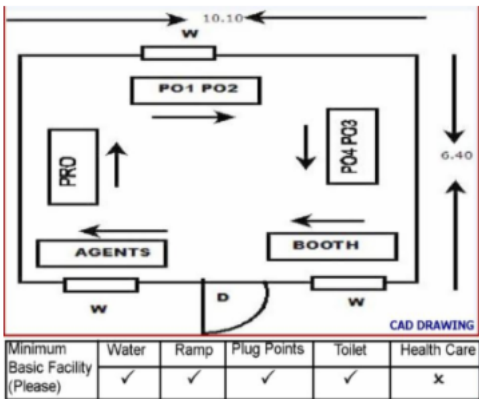

Google Map View

Polling Station Building Front View

Polling Station Front View

Cad View

Key MAP View

1 பெயர் : ஜெயா - கணவர் பெயர்: கருணாநிதி - வீட்டு எண் : 1 வயது : 52 பாலினம் : பெண் Photo is available	KFS2806321	2 பெயர் : நாதன் - தந்தையின் பெயர்: சுந்தரம் - வீட்டு எண் : 1-1 வயது : 53 பாலினம் : ஆண் Photo is available	YZT1569953	3 பெயர் : ஸ்டெல்லா - கணவர் பெயர்: நாதன் - வீட்டு எண் : 1-1 வயது : 45 பாலினம் : பெண் Photo is available	KFS2806909
4 பெயர் : போஸ் - தந்தையின் பெயர்: வீரப்பன் - வீட்டு எண் : 1-A வயது : 72 பாலினம் : ஆண் Photo is available	YZT1569938	5 பெயர் : மணிமாறன் - தந்தையின் பெயர்: போஸ் - வீட்டு எண் : 1-A வயது : 46 பாலினம் : ஆண் Photo is available	KFS5304498	6 பெயர் : ஜெகதீஸ்வரன் - தந்தையின் பெயர்: போஸ் - வீட்டு எண் : 1-A வயது : 44 பாலினம் : ஆண் Photo is available	KFS2789907
7 பெயர் : மாதவன் - தந்தையின் பெயர்: போஸ் - வீட்டு எண் : 1-A வயது : 41 பாலினம் : ஆண் Photo is available	KFS4361226	8 பெயர் : குமார் தந்தையின் பெயர்: அழகுதுரை வீட்டு எண் : 1-பி,4 வயது : 50 பாலினம் : ஆண் Photo is available	YZT2341600	9 பெயர் : தேவி கணவர் பெயர்: குமார் வீட்டு எண் : 1-பி,4 வயது : 41 பாலினம் : பெண் Photo is available	YZT2341576
10 பெயர் : விஷ்ணுபிரியா தந்தையின் பெயர்: குமார் அழகுதுரை வீட்டு எண் : 1-பி,4 வயது : 22 பாலினம் : பெண் Photo is available	YZT2341550	11 பெயர் : சினேகா க தந்தையின் பெயர்: கருணாநிதி வீட்டு எண் : 1,கணேசபுரம் வயது : 21 பாலினம் : பெண் Photo is available	YZT2324382	12 பெயர் : துரைராஜன் - தந்தையின் பெயர்: சுந்தரராஜன் - வீட்டு எண் : 2 வயது : 71 பாலினம் : ஆண் Photo is available	KFS2804003
13 பெயர் : விஜயலெட்சுமி - கணவர் பெயர்: துரைராஜன் - வீட்டு எண் : 2 வயது : 68 பாலினம் : பெண் Photo is available	KFS2804011	14 பெயர் : சதீஸ் - தந்தையின் பெயர்: துரைராஜன் - வீட்டு எண் : 2 வயது : 45 பாலினம் : ஆண் Photo is available	KFS1297902	15 பெயர் : மோகனா - கணவர் பெயர்: சங்கர குமார் - வீட்டு எண் : 3-175 வயது : 34 பாலினம் : பெண் Photo is available	YZT1016815
16 பெயர் : முனியாண்டி - தந்தையின் பெயர்: சுப்பிரமணியப்பிள்ளை - வீட்டு எண் : 4 வயது : 65 பாலினம் : ஆண் Photo is available	YZT1569979	17 பெயர் : லெட்சுமி - கணவர் பெயர்: முனியாண்டி - வீட்டு எண் : 4 வயது : 56 பாலினம் : பெண் Photo is available	YZT1569987	18 பெயர் : மஞ்ச தந்தையின் பெயர்: கருணாநிதி வீட்டு எண் : 4/1 வயது : 26 பாலினம் : பெண் Photo is available	YZT1971589
19 பெயர் : சுமத்ரா கணவர் பெயர்: ரகுநாதன் - வீட்டு எண் : 4-2 வயது : 49 பாலினம் : பெண் Photo is available	KFS2785806	20 பெயர் : தங்கம் - கணவர் பெயர்: சதீஷ் - வீட்டு எண் : 4-2 வயது : 42 பாலினம் : பெண் Photo is available	TLV0120204	21 பெயர் : தினேஷ்குமார் - தந்தையின் பெயர்: முனியாண்டி - வீட்டு எண் : 4-4 வயது : 36 பாலினம் : ஆண் Photo is available	YZT0007278
22 பெயர் : ரம்யா தந்தையின் பெயர்: ரகுநாதன் வீட்டு எண் : 4/4 வயது : 20 பாலினம் : பெண் Photo is available	YZT2341568	23 பெயர் : எத்திராஜன் - தந்தையின் பெயர்: கோவிந்தராஜ்லு - வீட்டு எண் : 4-6 வயது : 75 பாலினம் : ஆண் Photo is available	YZT0534966	24 பெயர் : ரஞ்சித் குமார் - தந்தையின் பெயர்: கதிரேசன் - வீட்டு எண் : 4-7 வயது : 36 பாலினம் : ஆண் Photo is available	YZT0535211
25 பெயர் : சியாம் சுந்தர் - தந்தையின் பெயர்: கதிரேசன் - வீட்டு எண் : 4-7 வயது : 33 பாலினம் : ஆண் Photo is available	YZT0535427	26 பெயர் : சிங்காரவேலு - தந்தையின் பெயர்: கருப்புசாமி - வீட்டு எண் : 4-8 வயது : 82 பாலினம் : ஆண் Photo is available	YZT1569995	27 பெயர் : இளமதி - கணவர் பெயர்: சிங்காரவேலு - வீட்டு எண் : 4-8 வயது : 77 பாலினம் : பெண் Photo is available	YZT1570001
28 பெயர் : ஜான்சன் துரை - தந்தையின் பெயர்: சுந்தர்ராஜ் - வீட்டு எண் : 4-9 வயது : 48 பாலினம் : ஆண் Photo is available	YZT0207902	29 பெயர் : ஷீலா கணவர் பெயர்: ஜான்சன் துரை - வீட்டு எண் : 4-9 வயது : 43 பாலினம் : பெண் Photo is available	YZT0207910	30 பெயர் : அஜய்குமார் - தந்தையின் பெயர்: பக்கிரிசாமி - வீட்டு எண் : 4-9A வயது : 48 பாலினம் : ஆண் Photo is available	YZT0207928