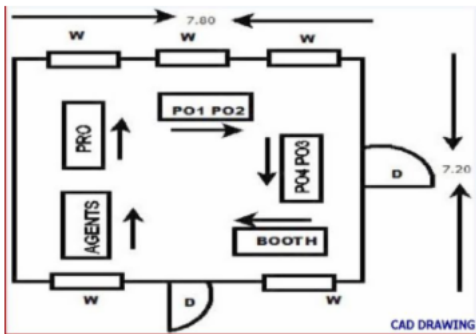

4. வாக்காளர்களின் எண்ணிக்கை

தொடங்கும் வரிசை எண்	முடியும் வரிசை எண்.	நிகர வாக்காளர்களின் எண்ணிக்கை			
		ஆண்	பெண்	மூன்றாம் பாலினம்	மொத்தம்
1	1047	489	553	1	1043

கையொப்பம்

Nazri Naksha

Google Map View

Polling Station Building Front View

Polling Station Front View

Cad View

Key MAP View

Minimum Basic Facility (Please)	Water	Ramp	Plug Points	Toilet	Health Care
	✓	✓	✓	✓	x

சட்டமன்றத் தொகுதியின் எண் மற்றும் பெயர் : 142-திருவெறும்பூர்
பிரிவு எண் மற்றும் பெயர் 1-துவாக்குடி (வ.கி.) மற்றும் நகராட்சி, வார்டு 11 பாரதிதாசன் தெரு