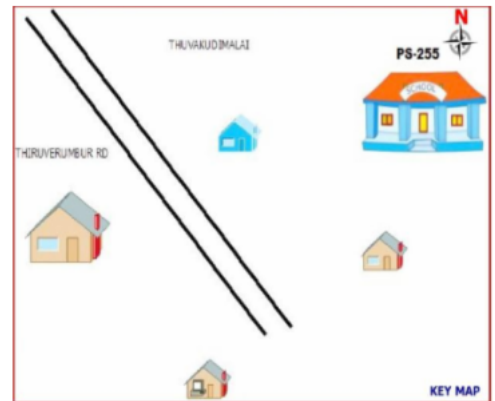

4. வாக்காளர்களின் எண்ணிக்கை

தொடங்கும் வரிசை எண்	முடியும் வரிசை எண்.	நிகர வாக்காளர்களின் எண்ணிக்கை			
		ஆண்	பெண்	மூன்றாம் பாலினம்	மொத்தம்
1	1047	489	553	1	1043

கையொப்பம்

Nazri Naksha

Google Map View

Polling Station Building Front View

Polling Station Front View

Cad View

Key MAP View

Minimum Basic Facility (Please)	Water	Ramp	Plug Points	Toilet	Health Care
	✓	✓	✓	✓	x

சட்டமன்றத் தொகுதியின் எண் மற்றும் பெயர் : 142-திருவெறும்பூர்
பிரிவு எண் மற்றும் பெயர் 1-துவாக்குடி (வ.கி.) மற்றும் நகராட்சி, வார்டு 11 பாரதிதாசன் தெரு