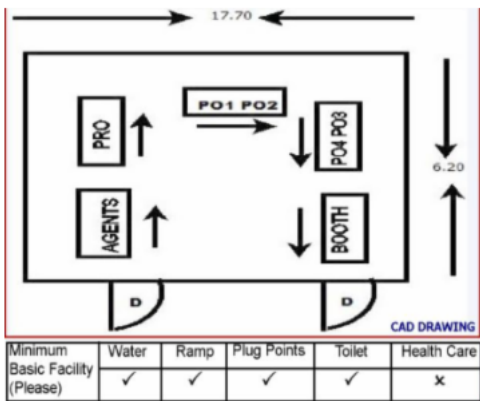

வாக்காளர் பதிவு அலுவலரின்
கையொப்பம்

Nazri Naksha

Google Map View

Polling Station Building Front View

Polling Station Front View

Cad View

Key MAP View

| | | | | | |
|--|------------|---|------------|--|------------|
| 1 பெயர் : ஹரிஷ் தந்தையின் பெயர்: பிரபாகர் வீட்டு எண் : 1/79 வயது : 21 பாலினம் : ஆண் Photo is available | YZT2252401 | 2 பெயர் : திருமூர்த்தி - தந்தையின் பெயர்: அங்கமுத்து - வீட்டு எண் : 2 வயது : 61 பாலினம் : ஆண் Photo is available | KFS1101278 | 3 பெயர் : லட்சுமி - கணவர் பெயர்: திருமூர்த்தி - வீட்டு எண் : 2 வயது : 56 பாலினம் : பெண் Photo is available | YZT1832351 |
| 4 பெயர் : வித்யா தந்தையின் பெயர்: சத்யமூர்த்தி வீட்டு எண் : 2/159 வயது : 41 பாலினம் : பெண் Photo is available | YZT1391432 | 5 பெயர் : பழனிமயம்மாள் - கணவர் பெயர்: பாண்டியன் - வீட்டு எண் : 2-A வயது : 71 பாலினம் : பெண் Photo is available | KFS2845048 | 6 பெயர் : பஞ்சவர்ணம் - கணவர் பெயர்: சுப்ரமணி - வீட்டு எண் : 2-A வயது : 63 பாலினம் : பெண் Photo is available | KFS2845287 |
| 7 பெயர் : மணிவேல் - தந்தையின் பெயர்: ராமச்சந்திரன் வீட்டு எண் : 2-A வயது : 40 பாலினம் : ஆண் Photo is available | KFS5432190 | 8 பெயர் : தெய்வமணி - கணவர் பெயர்: மணிவேல் - வீட்டு எண் : 2-A வயது : 40 பாலினம் : பெண் Photo is available | KFS5432208 | 9 பெயர் : ஆறுமுகம் - தந்தையின் பெயர்: அம்மாவாசை - வீட்டு எண் : 2-B வயது : 66 பாலினம் : ஆண் Photo is available | KFS2845006 |
| 10 பெயர் : அமிர்தவள்ளி - கணவர் பெயர்: ஆறுமுகம் - வீட்டு எண் : 2-B வயது : 61 பாலினம் : பெண் Photo is available | KFS2845063 | 11 பெயர் : மாரியம்மாள் - கணவர் பெயர்: சம்பத் - வீட்டு எண் : 3-2 வயது : 44 பாலினம் : பெண் Photo is available | YZT0816538 | 12 பெயர் : சுந்தரேஸ்வரன் ஆறுமுகம் தந்தையின் பெயர்: ஆறுமுகம் - வீட்டு எண் : 3-2 வயது : 44 பாலினம் : ஆண் Photo is available | YZT0129478 |
| 13 பெயர் : பழனிமயில் - கணவர் பெயர்: சுந்தரேஸ்வரன் வீட்டு எண் : 3-2 வயது : 43 பாலினம் : பெண் Photo is available | YZT0129486 | 14 பெயர் : காயத்ரி - கணவர் பெயர்: நஸ்ரத் நவாஷ் - வீட்டு எண் : 3-2 வயது : 39 பாலினம் : பெண் Photo is available | YZT0675264 | 15 பெயர் : ரவிச்சந்திரன் - தந்தையின் பெயர்: திருமூர்த்தி - வீட்டு எண் : 3/2 வயது : 39 பாலினம் : ஆண் Photo is available | YZT0130583 |
| 16 பெயர் : சுதானந்தன் - தந்தையின் பெயர்: ஆறுமுகம் - வீட்டு எண் : 3-2 வயது : 35 பாலினம் : ஆண் Photo is available | YZT1005529 | 17 பெயர் : கிர்த்திகா கணவர் பெயர்: ரவிச்சந்திரன் - வீட்டு எண் : 3-2 வயது : 35 பாலினம் : பெண் Photo is available | YZT0675900 | 18 பெயர் : ஜனகராயா சு தந்தையின் பெயர்: சுந்தரேஸ்வரன் ஆ வீட்டு எண் : 3/2 வயது : 20 பாலினம் : ஆண் Photo is available | YZT2399004 |
| 19 பெயர் : மனோவா ம தந்தையின் பெயர்: மணிவேல் வீட்டு எண் : 3/2 வயது : 20 பாலினம் : ஆண் Photo is available | YZT2404135 | 20 பெயர் : யுவராஜ் ச தந்தையின் பெயர்: சம்பத் வீட்டு எண் : 3/2 வயது : 20 பாலினம் : ஆண் Photo is available | YZT2414423 | 21 பெயர் : கடற்கரை - தந்தையின் பெயர்: சுப்பையா - வீட்டு எண் : 3-C வயது : 54 பாலினம் : ஆண் Photo is available | KFS2842136 |
| 22 பெயர் : சாந்தி - கணவர் பெயர்: கடற்கரை - வீட்டு எண் : 3-C வயது : 43 பாலினம் : பெண் Photo is available | KFS2842144 | 23 பெயர் : சிந்தாமணி - கணவர் பெயர்: பெருமாள் - வீட்டு எண் : 4 வயது : 68 பாலினம் : பெண் Photo is available | YZT0129494 | 24 பெயர் : அருள்ராஜ் - தந்தையின் பெயர்: ஆரோக்கியசாமி - வீட்டு எண் : 4 வயது : 59 பாலினம் : ஆண் Photo is available | KFS5660360 |
| 25 பெயர் : சந்திரசேகர் - தந்தையின் பெயர்: குருசாமி - வீட்டு எண் : 4 வயது : 55 பாலினம் : ஆண் Photo is available | KFS2841708 | 26 பெயர் : நந்தினி - கணவர் பெயர்: சந்திரசேகர் - வீட்டு எண் : 4 வயது : 53 பாலினம் : பெண் Photo is available | KFS2841716 | 27 பெயர் : சுமித்ரா - கணவர் பெயர்: ராஜராஜன் - வீட்டு எண் : 4 வயது : 43 பாலினம் : பெண் Photo is available | YZT0129502 |
| 28 பெயர் : கவியா தந்தையின் பெயர்: பழனி வீட்டு எண் : 4/2 வயது : 26 பாலினம் : பெண் Photo is available | YZT1469709 | 29 பெயர் : ரேணுகா கணவர் பெயர்: கணேசன் - வீட்டு எண் : 4-A வயது : 66 பாலினம் : பெண் Photo is available | KFS2841500 | 30 பெயர் : அசோக் - தந்தையின் பெயர்: கண்ணன் - வீட்டு எண் : 4-A வயது : 53 பாலினம் : ஆண் Photo is available | KFS5432232 |