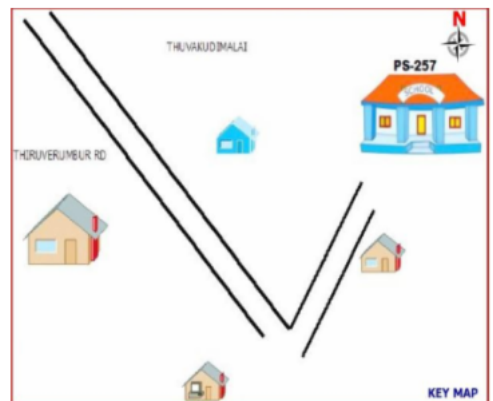

வாக்காளர் பதிவு அலுவலரின்
கையொப்பம்

Nazri Naksha

Google Map View

Polling Station Building Front View

Polling Station Front View

Cad View

Key MAP View

| | | | | | |
|--|------------|---|------------|--|------------|
| 1 பெயர் : ஹரிஷ் தந்தையின் பெயர்: பிரபாகர் வீட்டு எண் : 1/79 வயது : 21 பாலினம் : ஆண் Photo is available | YZT2252401 | 2 பெயர் : திருமூர்த்தி - தந்தையின் பெயர்: அங்கமுத்து - வீட்டு எண் : 2 வயது : 61 பாலினம் : ஆண் Photo is available | KFS1101278 | 3 பெயர் : லட்சுமி - கணவர் பெயர்: திருமூர்த்தி - வீட்டு எண் : 2 வயது : 56 பாலினம் : பெண் Photo is available | YZT1832351 |
| 4 பெயர் : வித்யா தந்தையின் பெயர்: சத்யமூர்த்தி வீட்டு எண் : 2/159 வயது : 41 பாலினம் : பெண் Photo is available | YZT1391432 | 5 பெயர் : பழனிமயம்மாள் - கணவர் பெயர்: பாண்டியன் - வீட்டு எண் : 2-A வயது : 71 பாலினம் : பெண் Photo is available | KFS2845048 | 6 பெயர் : பஞ்சவர்ணம் - கணவர் பெயர்: சுப்ரமணி - வீட்டு எண் : 2-A வயது : 63 பாலினம் : பெண் Photo is available | KFS2845287 |
| 7 பெயர் : மணிவேல் - தந்தையின் பெயர்: ராமச்சந்திரன் வீட்டு எண் : 2-A வயது : 40 பாலினம் : ஆண் Photo is available | KFS5432190 | 8 பெயர் : தெய்வமணி - கணவர் பெயர்: மணிவேல் - வீட்டு எண் : 2-A வயது : 40 பாலினம் : பெண் Photo is available | KFS5432208 | 9 பெயர் : ஆறுமுகம் - தந்தையின் பெயர்: அம்மாவாசை - வீட்டு எண் : 2-B வயது : 66 பாலினம் : ஆண் Photo is available | KFS2845006 |
| 10 பெயர் : அமிர்தவள்ளி - கணவர் பெயர்: ஆறுமுகம் - வீட்டு எண் : 2-B வயது : 61 பாலினம் : பெண் Photo is available | KFS2845063 | 11 பெயர் : மாரியம்மாள் - கணவர் பெயர்: சம்பத் - வீட்டு எண் : 3-2 வயது : 44 பாலினம் : பெண் Photo is available | YZT0816538 | 12 பெயர் : சுந்தரேஸ்வரன் ஆறுமுகம் தந்தையின் பெயர்: ஆறுமுகம் - வீட்டு எண் : 3-2 வயது : 44 பாலினம் : ஆண் Photo is available | YZT0129478 |
| 13 பெயர் : பழனிமயில் - கணவர் பெயர்: சுந்தரேஸ்வரன் வீட்டு எண் : 3-2 வயது : 43 பாலினம் : பெண் Photo is available | YZT0129486 | 14 பெயர் : காயத்ரி - கணவர் பெயர்: நஸ்ரத் நவாஷ் - வீட்டு எண் : 3-2 வயது : 39 பாலினம் : பெண் Photo is available | YZT0675264 | 15 பெயர் : ரவிச்சந்திரன் - தந்தையின் பெயர்: திருமூர்த்தி - வீட்டு எண் : 3/2 வயது : 39 பாலினம் : ஆண் Photo is available | YZT0130583 |
| 16 பெயர் : சுதானந்தன் - தந்தையின் பெயர்: ஆறுமுகம் - வீட்டு எண் : 3-2 வயது : 35 பாலினம் : ஆண் Photo is available | YZT1005529 | 17 பெயர் : கிர்த்திகா கணவர் பெயர்: ரவிச்சந்திரன் - வீட்டு எண் : 3-2 வயது : 35 பாலினம் : பெண் Photo is available | YZT0675900 | 18 பெயர் : ஜனகராயா சு தந்தையின் பெயர்: சுந்தரேஸ்வரன் ஆ வீட்டு எண் : 3/2 வயது : 20 பாலினம் : ஆண் Photo is available | YZT2399004 |
| 19 பெயர் : மனோவா ம தந்தையின் பெயர்: மணிவேல் வீட்டு எண் : 3/2 வயது : 20 பாலினம் : ஆண் Photo is available | YZT2404135 | 20 பெயர் : யுவராஜ் ச தந்தையின் பெயர்: சம்பத் வீட்டு எண் : 3/2 வயது : 20 பாலினம் : ஆண் Photo is available | YZT2414423 | 21 பெயர் : கடற்கரை - தந்தையின் பெயர்: சுப்பையா - வீட்டு எண் : 3-C வயது : 54 பாலினம் : ஆண் Photo is available | KFS2842136 |
| 22 பெயர் : சாந்தி - கணவர் பெயர்: கடற்கரை - வீட்டு எண் : 3-C வயது : 43 பாலினம் : பெண் Photo is available | KFS2842144 | 23 பெயர் : சிந்தாமணி - கணவர் பெயர்: பெருமாள் - வீட்டு எண் : 4 வயது : 68 பாலினம் : பெண் Photo is available | YZT0129494 | 24 பெயர் : அருள்ராஜ் - தந்தையின் பெயர்: ஆரோக்கியசாமி - வீட்டு எண் : 4 வயது : 59 பாலினம் : ஆண் Photo is available | KFS5660360 |
| 25 பெயர் : சந்திரசேகர் - தந்தையின் பெயர்: குருசாமி - வீட்டு எண் : 4 வயது : 55 பாலினம் : ஆண் Photo is available | KFS2841708 | 26 பெயர் : நந்தினி - கணவர் பெயர்: சந்திரசேகர் - வீட்டு எண் : 4 வயது : 53 பாலினம் : பெண் Photo is available | KFS2841716 | 27 பெயர் : சுமித்ரா - கணவர் பெயர்: ராஜராஜன் - வீட்டு எண் : 4 வயது : 43 பாலினம் : பெண் Photo is available | YZT0129502 |
| 28 பெயர் : கவியா தந்தையின் பெயர்: பழனி வீட்டு எண் : 4/2 வயது : 26 பாலினம் : பெண் Photo is available | YZT1469709 | 29 பெயர் : ரேணுகா கணவர் பெயர்: கணேசன் - வீட்டு எண் : 4-A வயது : 66 பாலினம் : பெண் Photo is available | KFS2841500 | 30 பெயர் : அசோக் - தந்தையின் பெயர்: கண்ணன் - வீட்டு எண் : 4-A வயது : 53 பாலினம் : ஆண் Photo is available | KFS5432232 |