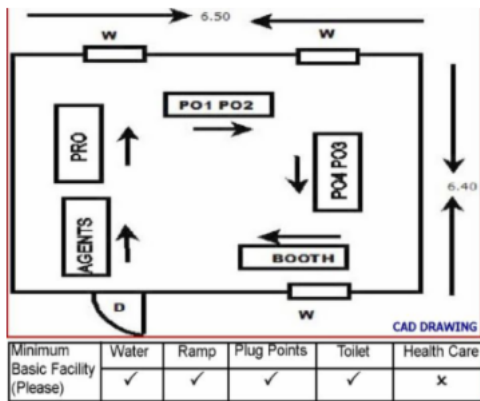

Google Map View

Polling Station Building Front View

Polling Station Front View

Cad View

Key MAP View

1 பெயர் : தமிழ்ச்செல்வி - தந்தையின் பெயர்: ஜெயராமன் - வீட்டு எண் : 1 வயது : 32 பாலினம் : பெண்	YZT0562645 Photo is available	2 பெயர் : தையல்நாயகி கணவர் பெயர்: அசோக்குமார் வீட்டு எண் : 1 வயது : 30 பாலினம் : பெண்	YZT2067791 Photo is available	3 பெயர் : ஸ்ருதி தந்தையின் பெயர்: ராஜா வீட்டு எண் : 1 வயது : 26 பாலினம் : பெண்	YZT2067742 Photo is available
4 பெயர் : விஜயகுமார் தாயின் பெயர்: சிலம்பாயி வீட்டு எண் : 1 வயது : 23 பாலினம் : ஆண்	YZT2063899 Photo is available	5 பெயர் : மரியபுஷ்பம் தந்தையின் பெயர்: ஆரோவகியா தாஸ் வீட்டு எண் : 3/148 வயது : 25 பாலினம் : பெண்	YZT1474543 Photo is available	6 பெயர் : கிறிஸ்டி பிரியா - தந்தையின் பெயர்: சூசை மாணிக்கம் - வீட்டு எண் : 4/404 வயது : 31 பாலினம் : பெண்	YZT1005602 Photo is available
7 பெயர் : முகமது ஹனீபா - தந்தையின் பெயர்: ஷாகுல் அமீது - வீட்டு எண் : 5 வயது : 52 பாலினம் : ஆண்	YZT0817460 Photo is available	8 பெயர் : ரஹ்மத் நிஷா - கணவர் பெயர்: முகமது ஹனீபா - வீட்டு எண் : 5 வயது : 41 பாலினம் : பெண்	YZT0817528 Photo is available	9 பெயர் : வடிவேல் - தந்தையின் பெயர்: ராமசாமி - வீட்டு எண் : 5-9 வயது : 41 பாலினம் : ஆண்	YZT0346197 Photo is available
10 பெயர் : கெலன் - கணவர் பெயர்: வடிவேல் - வீட்டு எண் : 5-9 வயது : 40 பாலினம் : பெண்	YZT0346205 Photo is available	11 பெயர் : ரவி தந்தையின் பெயர்: பழனிசாமி வீட்டு எண் : 5/27 வயது : 44 பாலினம் : ஆண்	YZT2097897 Photo is available	12 பெயர் : பரமேஷ்வரி கணவர் பெயர்: ரவி வீட்டு எண் : 5/27 வயது : 37 பாலினம் : பெண்	YZT2089654 Photo is available
13 பெயர் : லெட்சுமி - தந்தையின் பெயர்: ராமணன் - வீட்டு எண் : 6 வயது : 75 பாலினம் : பெண்	YZT1206127 Photo is available	14 பெயர் : மாரியம்மாள் - கணவர் பெயர்: கருப்பையா - வீட்டு எண் : 6 வயது : 70 பாலினம் : பெண்	YZT0462341 Photo is available	15 பெயர் : அந்தோணியம்மாள் - கணவர் பெயர்: அமல்ராஜ் வீட்டு எண் : 6 வயது : 63 பாலினம் : பெண்	KFS2701365 Photo is available
16 பெயர் : பழனிப்பன் - தந்தையின் பெயர்: கிருஷ்ணன் - வீட்டு எண் : 6 வயது : 61 பாலினம் : ஆண்	KFS2838894 Photo is available	17 பெயர் : செவத்தியம்மாள் - கணவர் பெயர்: குழந்தைசாமி - வீட்டு எண் : 6 வயது : 56 பாலினம் : பெண்	YZT0270207 Photo is available	18 பெயர் : தனலட்சுமி - தந்தையின் பெயர்: கருப்பையா வீட்டு எண் : 6 வயது : 42 பாலினம் : பெண்	YZT0462291 Photo is available
19 பெயர் : மணி - தந்தையின் பெயர்: ஜெகநாதன் - வீட்டு எண் : 6 வயது : 32 பாலினம் : ஆண்	YZT1206135 Photo is available	20 பெயர் : நித்யா கணவர் பெயர்: துரைமாணிக்கம் வீட்டு எண் : 6 வயது : 32 பாலினம் : பெண்	YZT2083806 Photo is available	21 பெயர் : அனீஸ் - தந்தையின் பெயர்: முகமதுஇஸ்மாயில் - வீட்டு எண் : 6 வயது : 29 பாலினம் : பெண்	YZT1102698 Photo is available
22 பெயர் : ஜோதி லக்ஷ்மி - தந்தையின் பெயர்: வீரப்பன் - வீட்டு எண் : 6 வயது : 29 பாலினம் : பெண்	YZT1206051 Photo is available	23 பெயர் : அனுசுயா - கணவர் பெயர்: இளையராஜா - வீட்டு எண் : 6 வயது : 29 பாலினம் : பெண்	YZT1250109 Photo is available	24 பெயர் : பூமதி - கணவர் பெயர்: கலைவாணன் வீட்டு எண் : 6 வயது : 29 பாலினம் : பெண்	YZT1250133 Photo is available
# 25 பெயர் : தனம் மாவடியான் கணவர் பெயர்: மாவடியான் - வீட்டு எண் : 6-2 வயது : 66 பாலினம் : பெண்	YZT1839810 Photo is available	# 26 பெயர் : முருகானந்தம் மா தந்தையின் பெயர்: மாவடியான் - வீட்டு எண் : 6-2 வயது : 36 பாலினம் : ஆண்	YZT0131458 Photo is available	27 பெயர் : சக்திவேல் - தந்தையின் பெயர்: ரெங்கசாமி - வீட்டு எண் : 6-6A வயது : 31 பாலினம் : ஆண்	YZT0952994 Photo is available
28 பெயர் : பூங்கொடி கணவர் பெயர்: சக்திவேல் வீட்டு எண் : 6/6ஏ வயது : 24 பாலினம் : பெண்	YZT2332013 Photo is available	29 பெயர் : வனிதா - கணவர் பெயர்: சண்முகம் - வீட்டு எண் : 6-9 வயது : 51 பாலினம் : பெண்	YZT1839828 Photo is available	30 பெயர் : சென்பகம் - கணவர் பெயர்: கிருஷ்ணராஜ் - வீட்டு எண் : 6-9 வயது : 32 பாலினம் : பெண்	YZT1102664 Photo is available