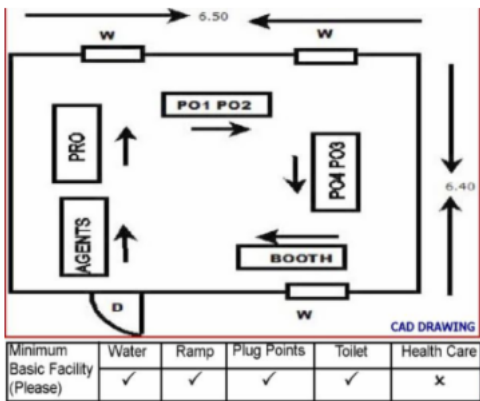

Google Map View

Polling Station Building Front View

Polling Station Front View

Cad View

Key MAP View

1	YZT0506709	பெயர் : டேவிட் பிரேம் குமார் - தந்தையின் பெயர்: ஜேம்ஸ் ரவிசந்திரன் - வீட்டு எண் : 1 வயது : 37 பாலினம் : ஆண்	Photo is available	2	YZT2449452	பெயர் : தேவதர்க்கினி தந்தையின் பெயர்: தயாளன் வீட்டு எண் : 1/8 வயது : 19 பாலினம் : பெண்	Photo is available	3	YZT0462366	பெயர் : தயாளன் - தந்தையின் பெயர்: இடும்பையன் - வீட்டு எண் : 1-8a வயது : 49 பாலினம் : ஆண்	Photo is available
4	KFS2740165	பெயர் : மல்லிகா - கணவர் பெயர்: ராஜேந்திரன் - வீட்டு எண் : 2 வயது : 67 பாலினம் : பெண்	Photo is available	5	KFS2732626	பெயர் : மலர் - கணவர் பெயர்: ராஜேந்திரன் - வீட்டு எண் : 2 வயது : 57 பாலினம் : பெண்	Photo is available	6	YZT1293968	பெயர் : அருண்பிரவீந்திரன் - தந்தையின் பெயர்: ராஜேந்திரன் - வீட்டு எண் : 2-5 வயது : 46 பாலினம் : ஆண்	Photo is available
7	YZT1293950	பெயர் : நிர்மலா - கணவர் பெயர்: அருண்பிரவீந்திரன் - வீட்டு எண் : 2-5 வயது : 43 பாலினம் : பெண்	Photo is available	8	YZT1293919	பெயர் : அருண்மகேந்திரன் - தந்தையின் பெயர்: ராஜேந்திரன் - வீட்டு எண் : 2-5 வயது : 33 பாலினம் : ஆண்	Photo is available	9	YZT1250158	பெயர் : சுகந்தா - கணவர் பெயர்: கோச்சடை - வீட்டு எண் : 2-47 வயது : 39 பாலினம் : பெண்	Photo is available
S 10	YZT2310308	பெயர் : ஹரிணி ரவிசுமார் தந்தையின் பெயர்: ரவிசுமார் வீட்டு எண் : 2/81 வயது : 21 பாலினம் : பெண்	Photo is available	11	YZT0346361	பெயர் : சீனிவாசன் - தந்தையின் பெயர்: அழகிய சிங்கம் - வீட்டு எண் : 3 வயது : 45 பாலினம் : ஆண்	Photo is available	12	YZT0271122	பெயர் : முத்துகுமரன் - தந்தையின் பெயர்: ரவீந்திரன் - வீட்டு எண் : 4 வயது : 34 பாலினம் : ஆண்	Photo is available
13	YZT1083260	பெயர் : பாபு - தந்தையின் பெயர்: இராமச்சந்திரன் - வீட்டு எண் : 5 வயது : 63 பாலினம் : ஆண்	Photo is available	14	YZT1083278	பெயர் : பாப்பாத்தி பாபு - தந்தையின் பெயர்: பாபு - வீட்டு எண் : 5 வயது : 55 பாலினம் : ஆண்	Photo is available	15	KFS2869642	பெயர் : பாரதி - தந்தையின் பெயர்: கோவில்பிள்ளை - வீட்டு எண் : 5A வயது : 56 பாலினம் : ஆண்	Photo is available
16	KFS2869659	பெயர் : சாந்தா - கணவர் பெயர்: பாரதி - வீட்டு எண் : 5A வயது : 51 பாலினம் : பெண்	Photo is available	17	YZT0462457	பெயர் : இம்மானுவேல் டேவிட் - தந்தையின் பெயர்: ஜெயசீலன் - வீட்டு எண் : 6 வயது : 50 பாலினம் : ஆண்	Photo is available	18	YZT0462432	பெயர் : வைலட் ஆரோன் - கணவர் பெயர்: இம்மானுவேல் டேவிட் - வீட்டு எண் : 6 வயது : 49 பாலினம் : பெண்	Photo is available
19	YZT1007830	பெயர் : பிரபு - தந்தையின் பெயர்: ராமலிங்கம் - வீட்டு எண் : 6 வயது : 41 பாலினம் : ஆண்	Photo is available	20	YZT2310282	பெயர் : ப ஜெயபாரதி தந்தையின் பெயர்: ர பிரபு வீட்டு எண் : 6 வயது : 35 பாலினம் : பெண்	Photo is available	21	YZT1424563	பெயர் : கோகிலா தந்தையின் பெயர்: முருகன் வீட்டு எண் : 6/1 வயது : 27 பாலினம் : பெண்	Photo is available
22	YZT0506766	பெயர் : அருள்ராஜ் - தந்தையின் பெயர்: மரிய ஆரோக்கியம் - வீட்டு எண் : 6-5 வயது : 56 பாலினம் : ஆண்	Photo is available	23	YZT1293992	பெயர் : முத்துகுமார் - தாயின் பெயர்: தங்கம்மாள் - வீட்டு எண் : 6-5 வயது : 28 பாலினம் : ஆண்	Photo is available	24	YZT0506733	பெயர் : சாந்தி - கணவர் பெயர்: அருள்ராஜ் - வீட்டு எண் : 6-5B வயது : 52 பாலினம் : பெண்	Photo is available
# 25	YZT0953034	பெயர் : ஸ்ரீராம் சம்பத் குமார் வே தந்தையின் பெயர்: வேலு - வீட்டு எண் : 6-5E வயது : 30 பாலினம் : ஆண்	Photo is available	26	YZT0270629	பெயர் : அன்பானந்தம் - தந்தையின் பெயர்: அந்தோணி - வீட்டு எண் : 6-5G வயது : 73 பாலினம் : ஆண்	Photo is available	27	KFS2866119	பெயர் : அல்போன்ஸ்மேரி - கணவர் பெயர்: அன்பானந்தம் - வீட்டு எண் : 6-5G வயது : 70 பாலினம் : பெண்	Photo is available
28	YZT0270637	பெயர் : அன்பரசு - தந்தையின் பெயர்: அன்பானந்தம் - வீட்டு எண் : 6-5G வயது : 42 பாலினம் : ஆண்	Photo is available	29	YZT1206259	பெயர் : பெர்ரி கமாலியேல் - தந்தையின் பெயர்: ஜெயக்குமார் - வீட்டு எண் : 6-5G வயது : 38 பாலினம் : ஆண்	Photo is available	30	YZT1005776	பெயர் : சிவரஞ்சனி - தந்தையின் பெயர்: ராஜாங்கம் - வீட்டு எண் : 6-5K வயது : 30 பாலினம் : பெண்	Photo is available