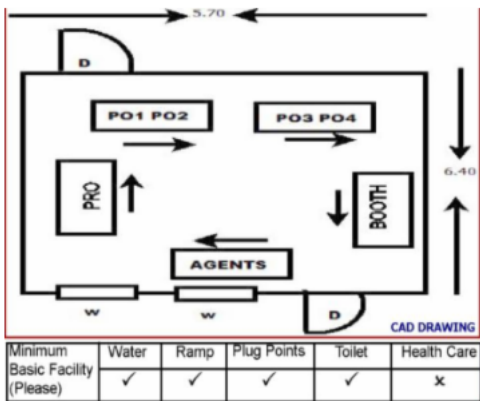

Google Map View

Polling Station Building Front View

Polling Station Front View

Cad View

Key MAP View

சட்டமன்றத் தொகுதியின் எண் மற்றும் பெயர் : 142-திருவெறும்பூர்
பிரிவு எண் மற்றும் பெயர் 1-கிருஷ்ணசமுத்திரம் (வ.கி.) மற்றும் (ஊ), வார்டு 8 மௌனமடம்