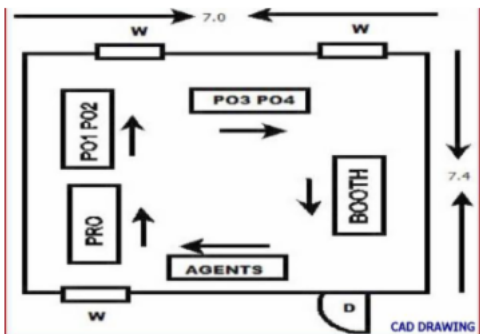

Google Map View

Polling Station Building Front View

Polling Station Front View

Cad View

Key MAP View

Minimum Basic Facility (Please)	Water	Ramp	Plug Points	Toilet	Health Care
	✓	✓	✓	✓	x

சட்டமன்றத் தொகுதியின் எண் மற்றும் பெயர் : 142-திருவெறும்பூர்
பிரிவு எண் மற்றும் பெயர் 1-துவாக்குடி (வ.கி.) மற்றும் நகராட்சி, வார்டு 3 டி 5 செக்டார் கைலாசபுரம் பெல் டவுன்சிப்