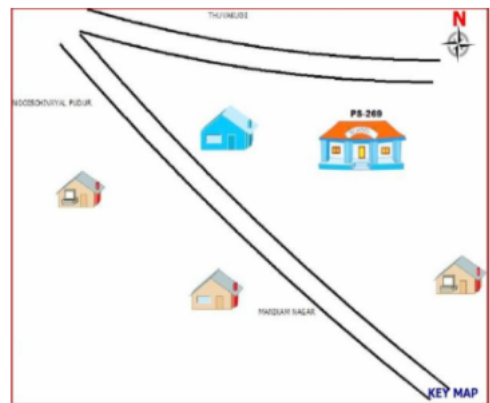

Google Map View

Polling Station Building Front View

Polling Station Front View

Cad View

Key MAP View

Minimum Basic Facility (Please)	Water	Ramp	Plug Points	Toilet	Health Care
	✓	✓	✓	✓	x

சட்டமன்றத் தொகுதியின் எண் மற்றும் பெயர் : 142-திருவெறும்பூர்
பிரிவு எண் மற்றும் பெயர் 1-துவாக்குடி (வ.கி.) மற்றும் நகராட்சி, வார்டு 3 டி 5 செக்டார் கைலாசபுரம் பெல் டவுன்சிப்