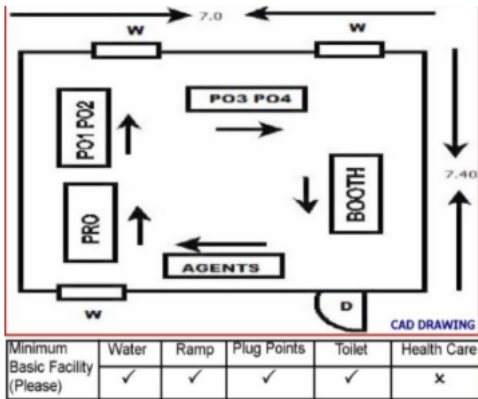

Google Map View

Polling Station Building Front View

Polling Station Front View

Cad View

Key MAP View

1 பெயர் : சதிஸ்பாபு - தாயின் பெயர் : தனலெட்சுமி - வீட்டு எண் : 1 வயது : 42 பாலினம் : ஆண்	YZT0351114 Photo is available	2 பெயர் : பொற்கொடி - தந்தையின் பெயர் : சதிஸ்பாபு - வீட்டு எண் : 1 வயது : 38 பாலினம் : பெண்	YZT0351049 Photo is available	3 பெயர் : முத்து ஜெயந்தி - கணவர் பெயர் : வைகுண்டம் - வீட்டு எண் : 2 வயது : 43 பாலினம் : பெண்	YZT0274506 Photo is available
4 பெயர் : தூர்கா தேவி - கணவர் பெயர் : ஜெயகுமார் - வீட்டு எண் : 2-253F வயது : 49 பாலினம் : பெண்	YZT0466219 Photo is available	5 பெயர் : ராபர்ட் ரிச்சர்ட் பிரபு - தந்தையின் பெயர் : ஆரோக்கிய தாஸ் - வீட்டு எண் : 2-263 வயது : 50 பாலினம் : ஆண்	YZT0466102 Photo is available	6 பெயர் : மேரி சூதா - தந்தையின் பெயர் : ராபர்ட் ரிச்சர்ட் பிரபு - வீட்டு எண் : 2-263 வயது : 41 பாலினம் : பெண்	YZT0466110 Photo is available
7 பெயர் : முருகேசன் - தந்தையின் பெயர் : பரமசிவம் - வீட்டு எண் : 2-279 வயது : 44 பாலினம் : ஆண்	YZT0466243 Photo is available	# 8 பெயர் : யோகநாதன் ர தந்தையின் பெயர் : ரங்கசாமி - வீட்டு எண் : 2-500F வயது : 57 பாலினம் : ஆண்	YZT0466144 Photo is available	9 பெயர் : கற்பகம் - கணவர் பெயர் : யோகநாதன் - வீட்டு எண் : 2-500F வயது : 53 பாலினம் : பெண்	YZT0466151 Photo is available
10 பெயர் : முனுசாமி - தந்தையின் பெயர் : கோவிந்தரெட்டி - வீட்டு எண் : 2-557 வயது : 40 பாலினம் : ஆண்	YZT0682039 Photo is available	11 பெயர் : பன்னீர் செல்வம் - தந்தையின் பெயர் : கிருஷ்ணமூர்த்தி - வீட்டு எண் : 2-562F வயது : 44 பாலினம் : ஆண்	YZT0466268 Photo is available	12 பெயர் : சந்திரா சேகரன் இதரர் பெயர் : கலை செல்வி வீட்டு எண் : 2/582 வயது : 40 பாலினம் : ஆண்	YZT2109288 Photo is available
13 பெயர் : சூதர்சன் தந்தையின் பெயர் : மோகன் வீட்டு எண் : 2ஏ/180எஃப் வயது : 38 பாலினம் : ஆண்	YZT2328318 Photo is available	14 பெயர் : ஐஸ்வர்யா கணவர் பெயர் : சூதர்சன் வீட்டு எண் : 2ஏ/180எஃப் வயது : 31 பாலினம் : பெண்	YZT2328334 Photo is available	# 15 பெயர் : உதய்தளவேஷ் ச தந்தையின் பெயர் : சட்டநாதன் வீட்டு எண் : 2ஏ314எஃப் வயது : 21 பாலினம் : ஆண்	YZT2328284 Photo is available
16 பெயர் : சண்முகசுந்தரம் தந்தையின் பெயர் : அங்கமுத்து வீட்டு எண் : 2ஏ/354 வயது : 46 பாலினம் : ஆண்	YZT2328292 Photo is available	17 பெயர் : சக்தி கணவர் பெயர் : சண்முகசுந்தரம் வீட்டு எண் : 2ஏ/354 வயது : 44 பாலினம் : பெண்	YZT2328342 Photo is available	18 பெயர் : கலை செல்வி கணவர் பெயர் : சந்திரசேகரன் வீட்டு எண் : 2ஏ/582 வயது : 39 பாலினம் : பெண்	YZT2328326 Photo is available
19 பெயர் : மகேஷ்வர் பரிடா தந்தையின் பெயர் : மது சூதன் பாரிடா வீட்டு எண் : 3ஏ/523எஃப் வயது : 43 பாலினம் : ஆண்	YZT2328300 Photo is available	20 பெயர் : சீனிவாசன் - தந்தையின் பெயர் : விஸ்வநாதன் - வீட்டு எண் : 39 வயது : 40 பாலினம் : ஆண்	YZT0351338 Photo is available	21 பெயர் : சஹானா - தந்தையின் பெயர் : மொஹமத் - வீட்டு எண் : 129 வயது : 30 பாலினம் : பெண்	YZT1251677 Photo is available
22 பெயர் : தனலெட்சுமி - கணவர் பெயர் : செந்தில் நாதன் - வீட்டு எண் : 308 வயது : 40 பாலினம் : பெண்	YZT0351395 Photo is available	23 பெயர் : நாகரத்தினம் தந்தையின் பெயர் : கம்பாடாண் வீட்டு எண் : ஏ2 வயது : 47 பாலினம் : ஆண்	YZT2254597 Photo is available	24 பெயர் : குமரேசன் - தந்தையின் பெயர் : வடிவேல் - வீட்டு எண் : A2 வயது : 46 பாலினம் : ஆண்	YZT1336072 Photo is available
25 பெயர் : சூதாகர் தந்தையின் பெயர் : மூக்கையா வீட்டு எண் : a2 வயது : 42 பாலினம் : ஆண்	YZT2217941 Photo is available	26 பெயர் : சரவணகுமார் தந்தையின் பெயர் : முத்துராஜ் வீட்டு எண் : ஏ2 வயது : 41 பாலினம் : ஆண்	YZT2254472 Photo is available	27 பெயர் : தீனதயாளன் இதரர் பெயர் : சரண்யா வீட்டு எண் : ஏ2 வயது : 41 பாலினம் : ஆண்	YZT2254530 Photo is available
28 பெயர் : விபீந் தந்தையின் பெயர் : விஷ்வமபரந் வீட்டு எண் : ஏ2 வயது : 40 பாலினம் : ஆண்	YZT2218089 Photo is available	29 பெயர் : ஜெயகுமாரி கணவர் பெயர் : ஸித்தர் வீட்டு எண் : ஏ2 வயது : 38 பாலினம் : பெண்	YZT2217982 Photo is available	30 பெயர் : சரண்யா கணவர் பெயர் : தீனதயாளன் வீட்டு எண் : ஏ2 வயது : 38 பாலினம் : பெண்	YZT2254571 Photo is available